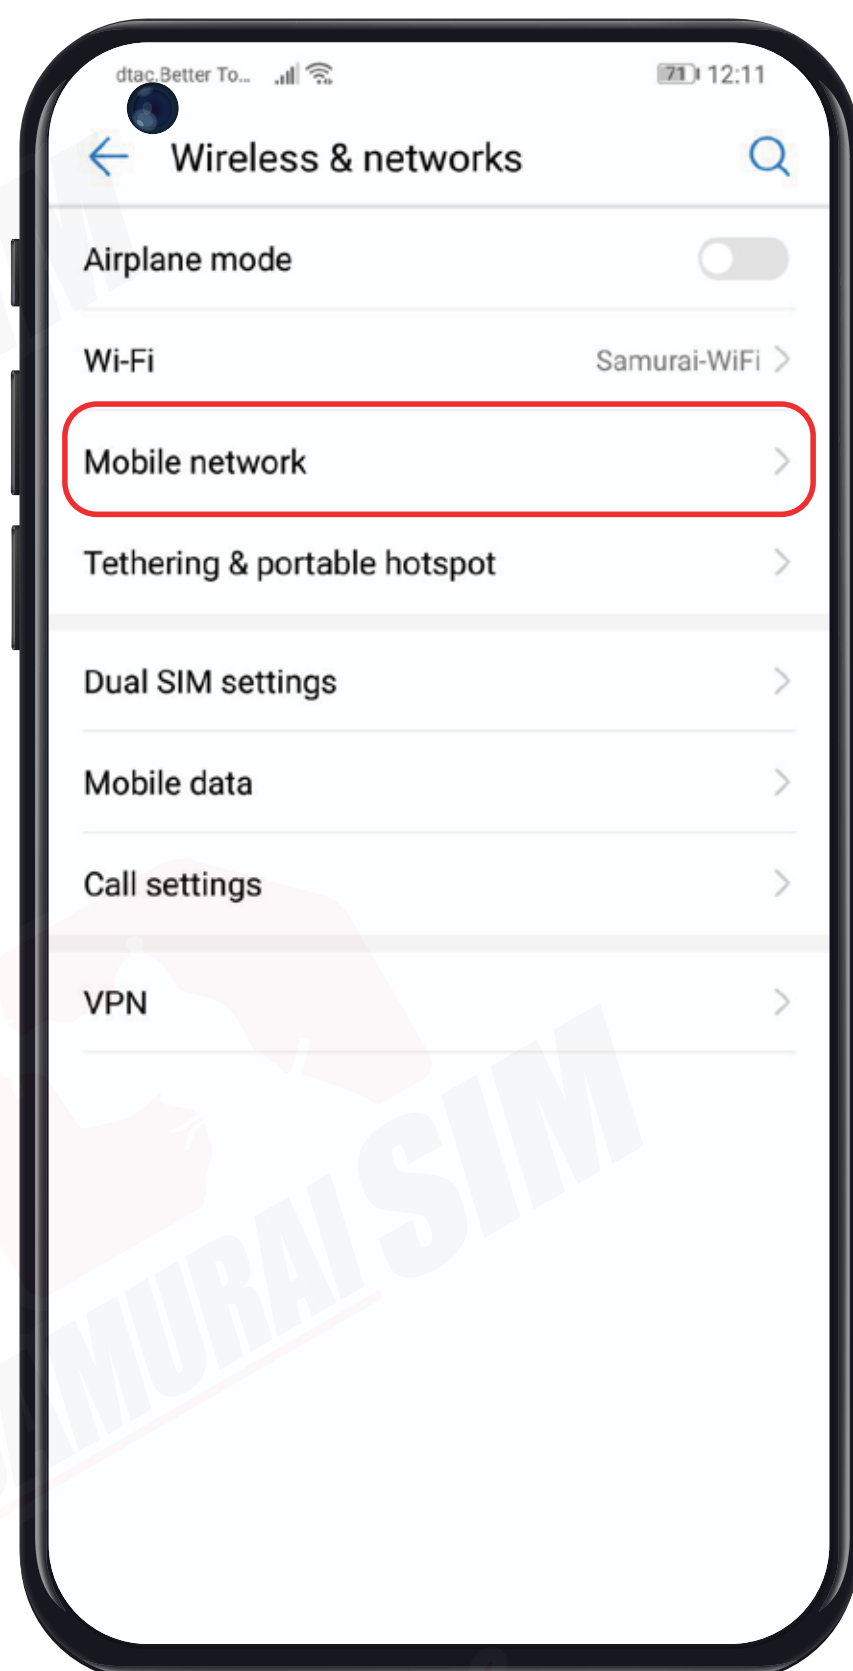

3 ที่จิ้มซิม

\ APN แปกเกจต่างๆ /

APN หรือที่เรียกเต็มๆ ว่า "Access Point Name" ในแต่ละประเทศ และเครือข่ายนั้นจะมีการตั้งค่า APN ที่แตกต่างกันออกไปครับ โดยสามารถตรวจสอบ APN ของท่าน จากตารางด้านล่างนี้ได้เลยครับ

Country	APN & APN Name	Username	Password	Authentication
Europe 33 countries	drei.at	-	-	-

\ การใช้งาน /

Step 1

เมื่อเดินทางถึงประเทศจุดหมายแล้ว
โปรดนำซิมใส่ในตัวเครื่อง

Step 2

รอตัวเครื่องจับสัญญาณซิมค้
โดยตัวเครื่องจะทำการจับสัญญาณอัตโนมัติ
วันที่ตัวเครื่องจับสัญญาณจะถือเป็น
วันใช้งานวันแรก

Step 3

จากนั้นทำการเปิด Data Roaming
ตามขั้นตอนต่อไปนี้

1 ไปที่ Settings จากนั้นเลือก
Wireless & networks

2 เลือก Mobile network

3 จากนั้นเปิด Data Roaming

\ การตั้งค่า APN /

1 ไปที่ Settings จากนั้นเลือก Wireless & networks

2 เลือก Mobile network

3 จากนั้น Access Point Names

4 จากนั้นกด : เลือก New APN

\ การตั้งค่า APN /

5 จากนั้นตั้งค่า APN ตามแพ็คเกจของท่าน (APN ดูได้จากหน้าที่ 1) แล้วกดตกลงครับ

6 เลือก APN ที่ท่านสร้างเมื่อซักรุ่นนี้