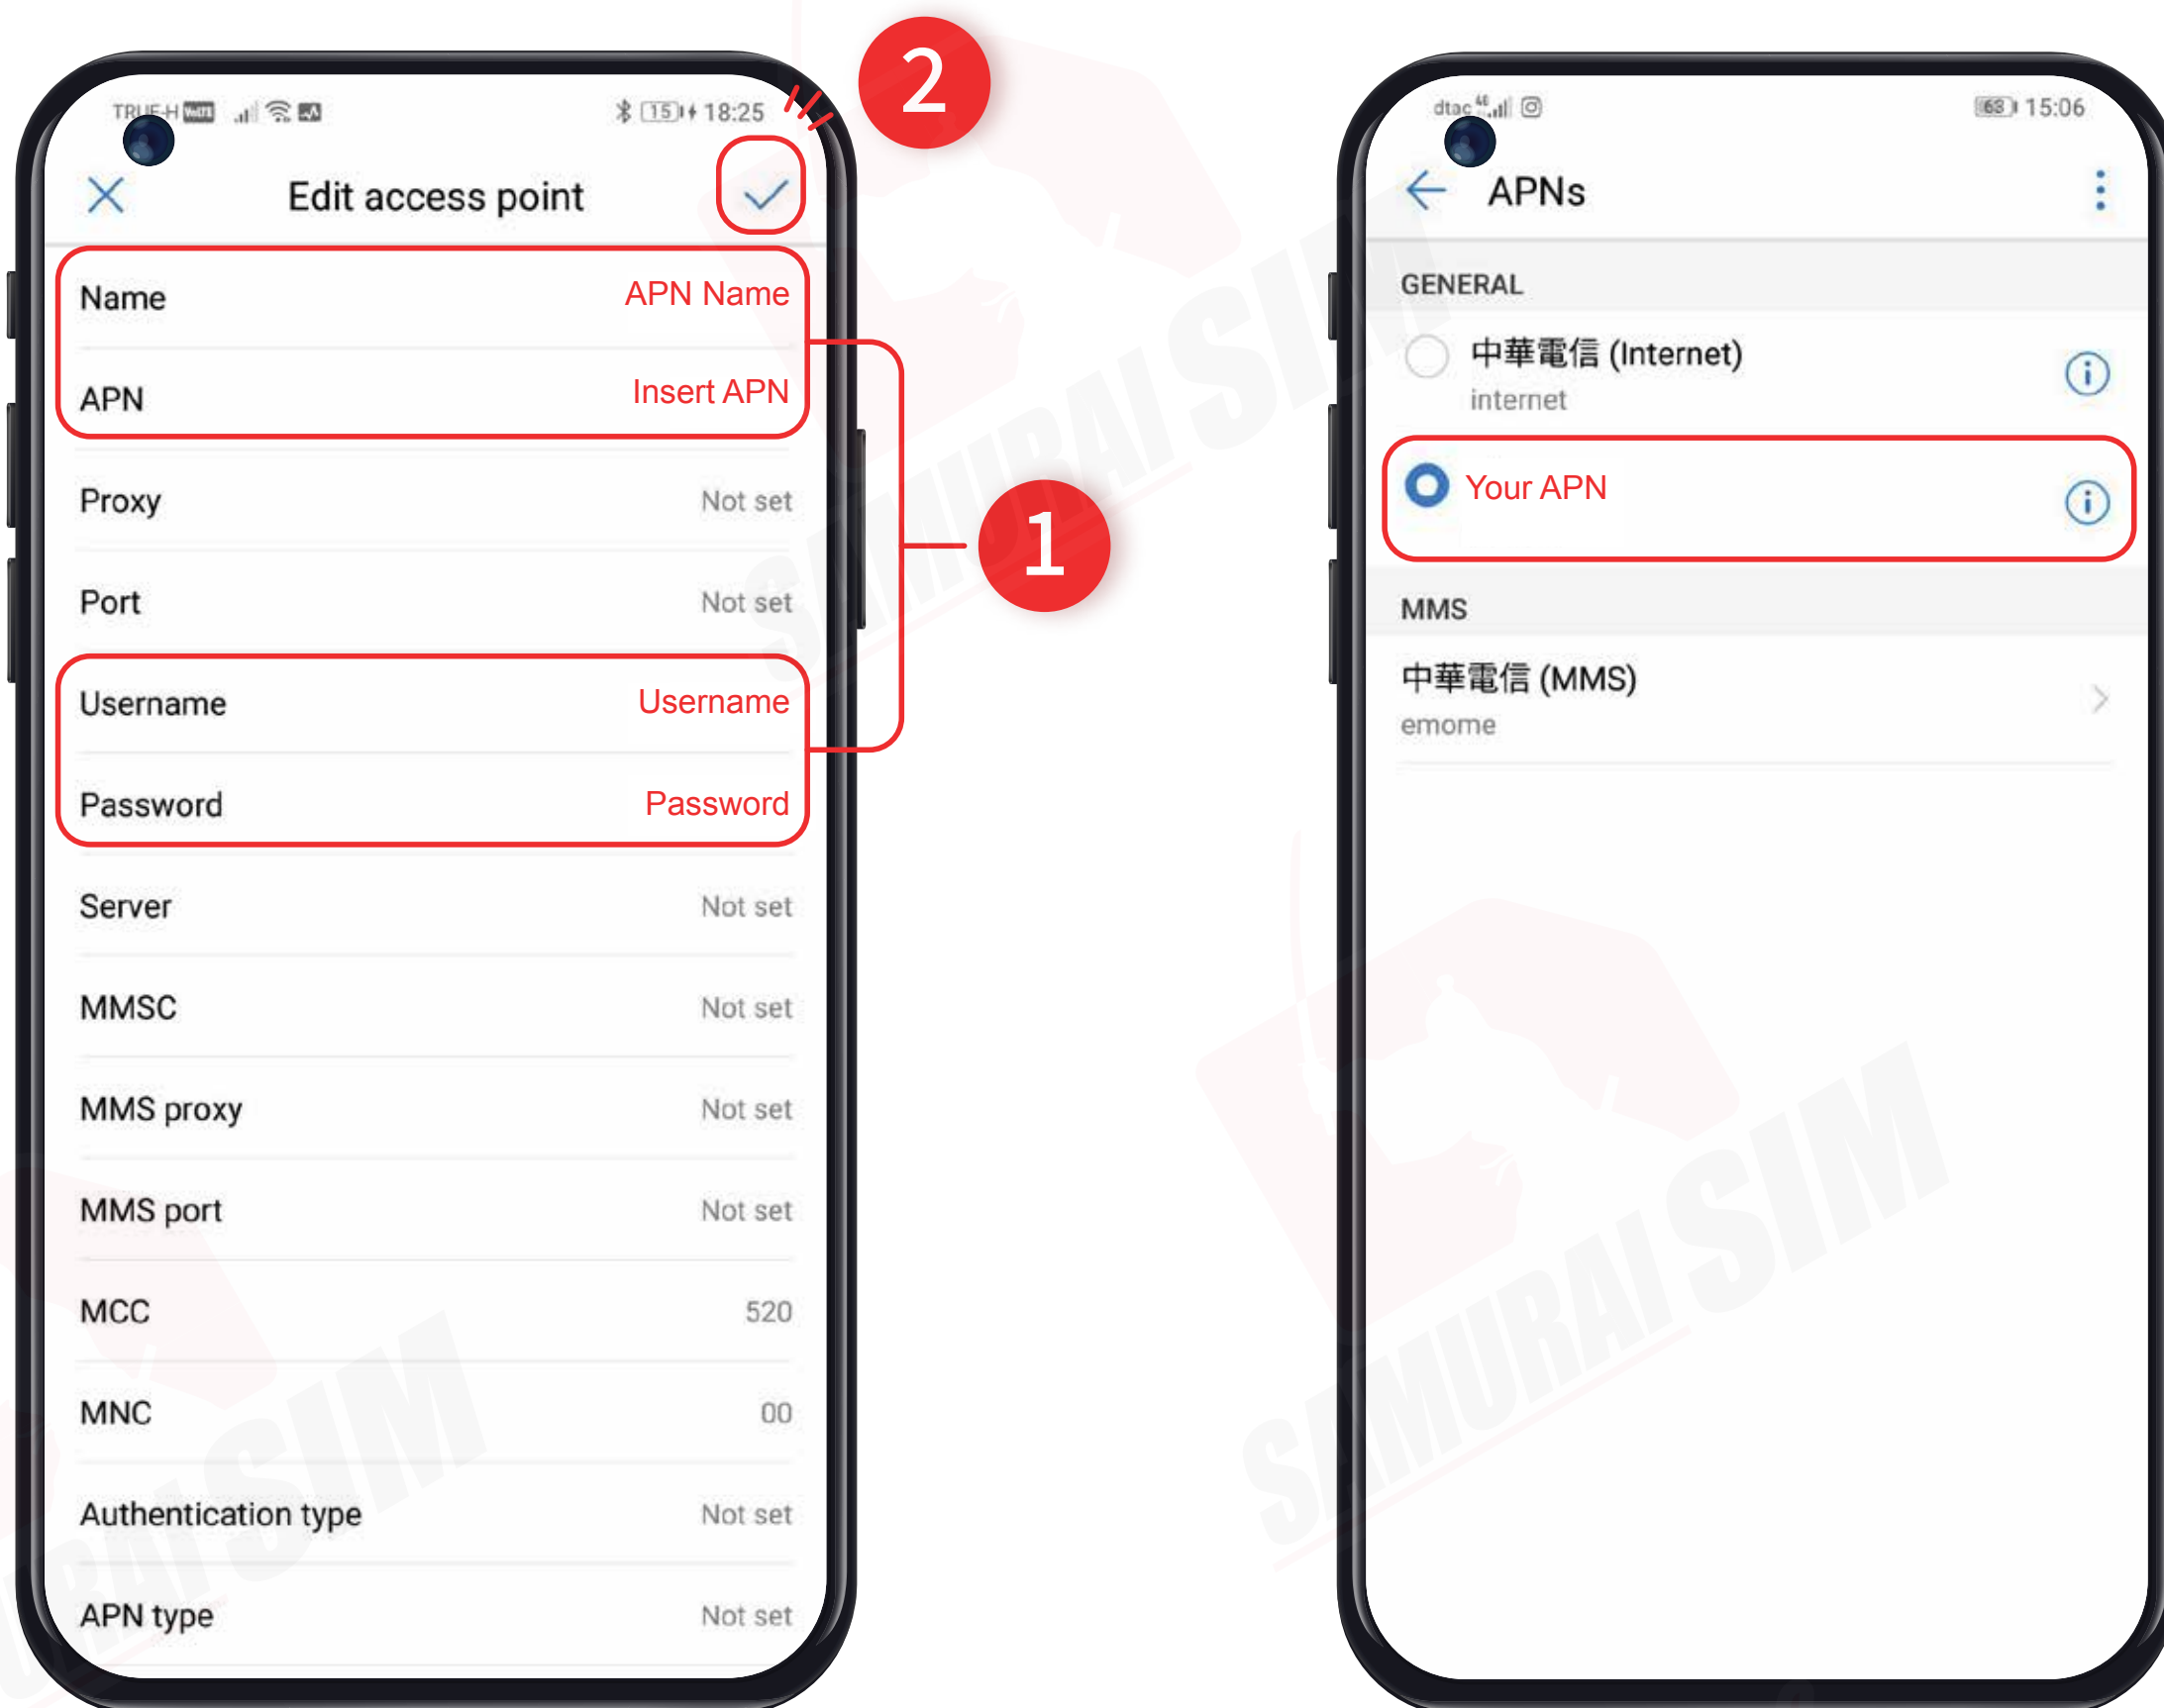

3 ที่จิ้มซิม

\ APN แปกเกจต่างๆ /

APN หรือที่เรียกเต็มๆ ว่า "Access Point Name" ในแต่ละประเทศ และเครือข่ายนั้นจะมีการตั้งค่า APN ที่แตกต่างกันออกไปครับ โดยสามารถตรวจสอบ APN ของท่าน จากตารางด้านล่างนี้ได้เลยครับ

Country	APN & APN Name	Username	Password	Authentication
Europe 33 countries	drei.at	-	-	-

\ การใช้งาน /

Step 1

เมื่อเดินทางถึงประเทศจุดหมายแล้ว
โปรดนำซิมใส่ในตัวเครื่อง

Step 2

รอตัวเครื่องจับสัญญาณซิมค้
โดยตัวเครื่องจะทำการจับสัญญาณอัตโนมัติ
วันที่ตัวเครื่องจับสัญญาณจะถือเป็น
วันใช้งานวันแรก

Step 3

จากนั้นทำการเปิด Data Roaming
ตามขั้นตอนต่อไปนี้

1 ไปที่ Settings จากนั้นเลือก
Wireless & networks

2 เลือก Mobile network

3 จากนั้นเปิด Data Roaming

\ การตั้งค่า APN /

1 ไปที่ Settings จากนั้นเลือก Wireless & networks

2 เลือก Mobile network

3 จากนั้น Access Point Names

4 จากนั้นกด : เลือก New APN

\ การตั้งค่า APN /

5 จากนั้นตั้งค่า APN ตามแพ็คเกจของท่าน (APN ดูได้จากหน้าที่ 1) แล้วกดตกลงครับ

6 เลือก APN ที่ท่านสร้างเมื่อซักรุ่นนี้