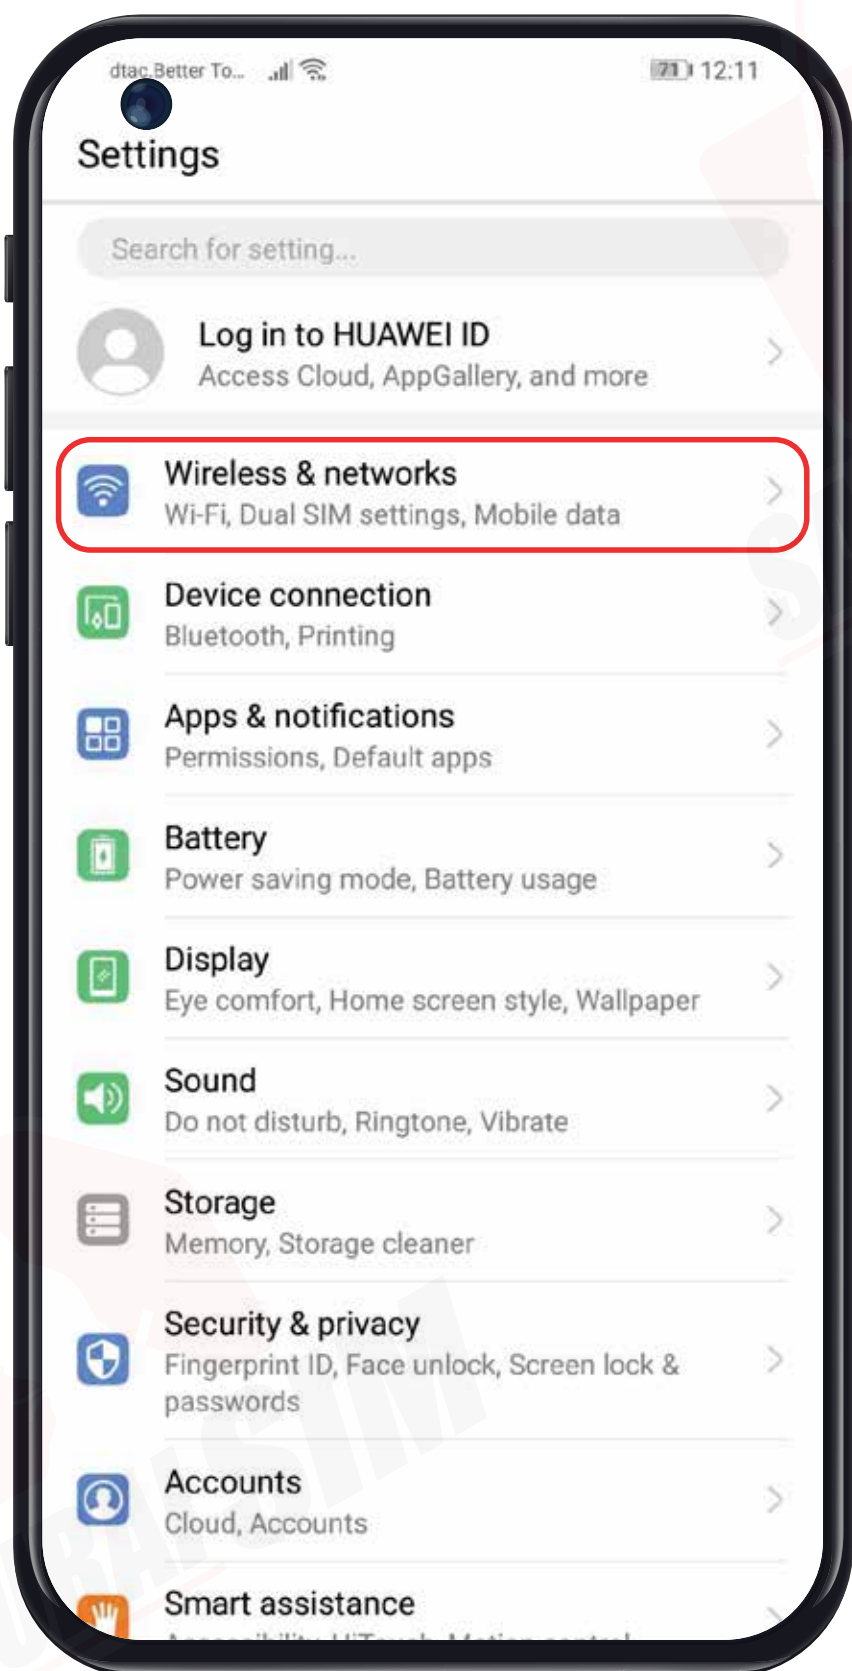

3 ที่จิ้มซิม

\ APN แปกเกจต่างๆ /

APN หรือที่เรียกเต็มๆ ว่า "Access Point Name" ในแต่ละประเทศ และเครือข่ายนั้นจะมีการตั้งค่า APN ที่แตกต่างกันออกไปครับ โดยสามารถตรวจสอบ APN ของท่าน จากตารางด้านล่างนี้ได้เลยครับ

Country	APN & APN Name	Username	Password	Authentication
Europe 33 countries	drei.at	-	-	-

\ การใช้งาน /

Step 1

เมื่อเดินทางถึงประเทศจุดหมายแล้ว
โปรดนำซิมใส่ในตัวเครื่อง

Step 2

รอตัวเครื่องจับสัญญาณซิมค้
โดยตัวเครื่องจะทำการจับสัญญาณอัตโนมัติ
วันที่ตัวเครื่องจับสัญญาณจะถือเป็น
วันใช้งานวันแรก

Step 3

จากนั้นทำการเปิด Data Roaming
ตามขั้นตอนต่อไปนี้

1 ไปที่ Settings จากนั้นเลือก
Wireless & networks

2 เลือก Mobile network

3 จากนั้นเปิด Data Roaming

\ การตั้งค่า APN /

1 ไปที่ Settings จากนั้นเลือก Wireless & networks

2 เลือก Mobile network

3 จากนั้น Access Point Names

4 จากนั้นกด : เลือก New APN

\ การตั้งค่า APN /

5 จากนั้นตั้งค่า APN ตามแพ็คเกจของท่าน (APN ดูได้จากหน้าที่ 1) แล้วกดตกลงครับ

6 เลือก APN ที่ท่านสร้างเมื่อซักรุ่นนี้