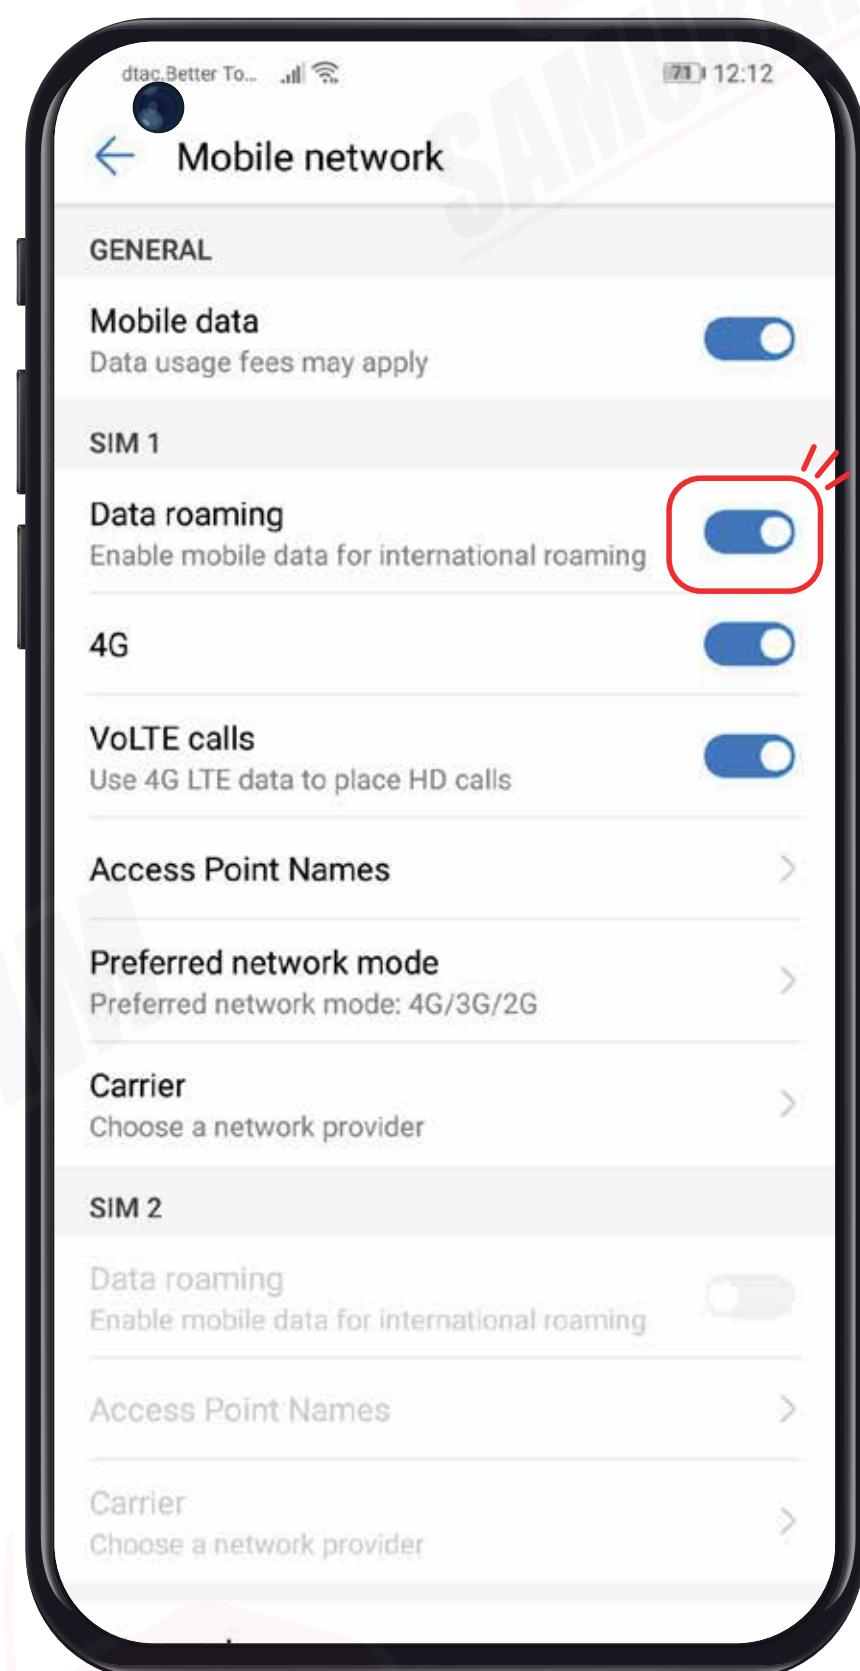

3 ที่จิ้มซิม

\ APN แปกเกจต่างๆ /

APN หรือที่เรียกเต็มๆ ว่า "Access Point Name" ในแต่ละประเทศ และเครือข่ายนั้นจะมีการตั้งค่า APN ที่แตกต่างกันออกไปครับ โดยสามารถตรวจสอบ APN ของท่าน จากตารางด้านล่างนี้ได้เลยครับ

Country	APN & APN Name	Username	Password	Authentication
Europe 33 countries	drei.at	-	-	-

\ การใช้งาน /

Step 1

เมื่อเดินทางถึงประเทศจุดหมายแล้ว
โปรดนำซิมใส่ในตัวเครื่อง

Step 2

รอตัวเครื่องจับสัญญาณซิมค้
โดยตัวเครื่องจะทำการจับสัญญาณอัตโนมัติ
วันที่ตัวเครื่องจับสัญญาณจะถือเป็น
วันใช้งานวันแรก

Step 3

จากนั้นทำการเปิด Data Roaming
ตามขั้นตอนต่อไปนี้

1 ไปที่ Settings จากนั้นเลือก
Wireless & networks

2 เลือก Mobile network

3 จากนั้นเปิด Data Roaming

\ การตั้งค่า APN /

1 ไปที่ Settings จากนั้นเลือก Wireless & networks

2 เลือก Mobile network

3 จากนั้น Access Point Names

4 จากนั้นกด : เลือก New APN

\ การตั้งค่า APN /

5 จากนั้นตั้งค่า APN ตามแพ็คเกจของท่าน (APN ดูได้จากหน้าที่ 1) แล้วกดตกลงครับ

6 เลือก APN ที่ท่านสร้างเมื่อซักรุ่นนี้