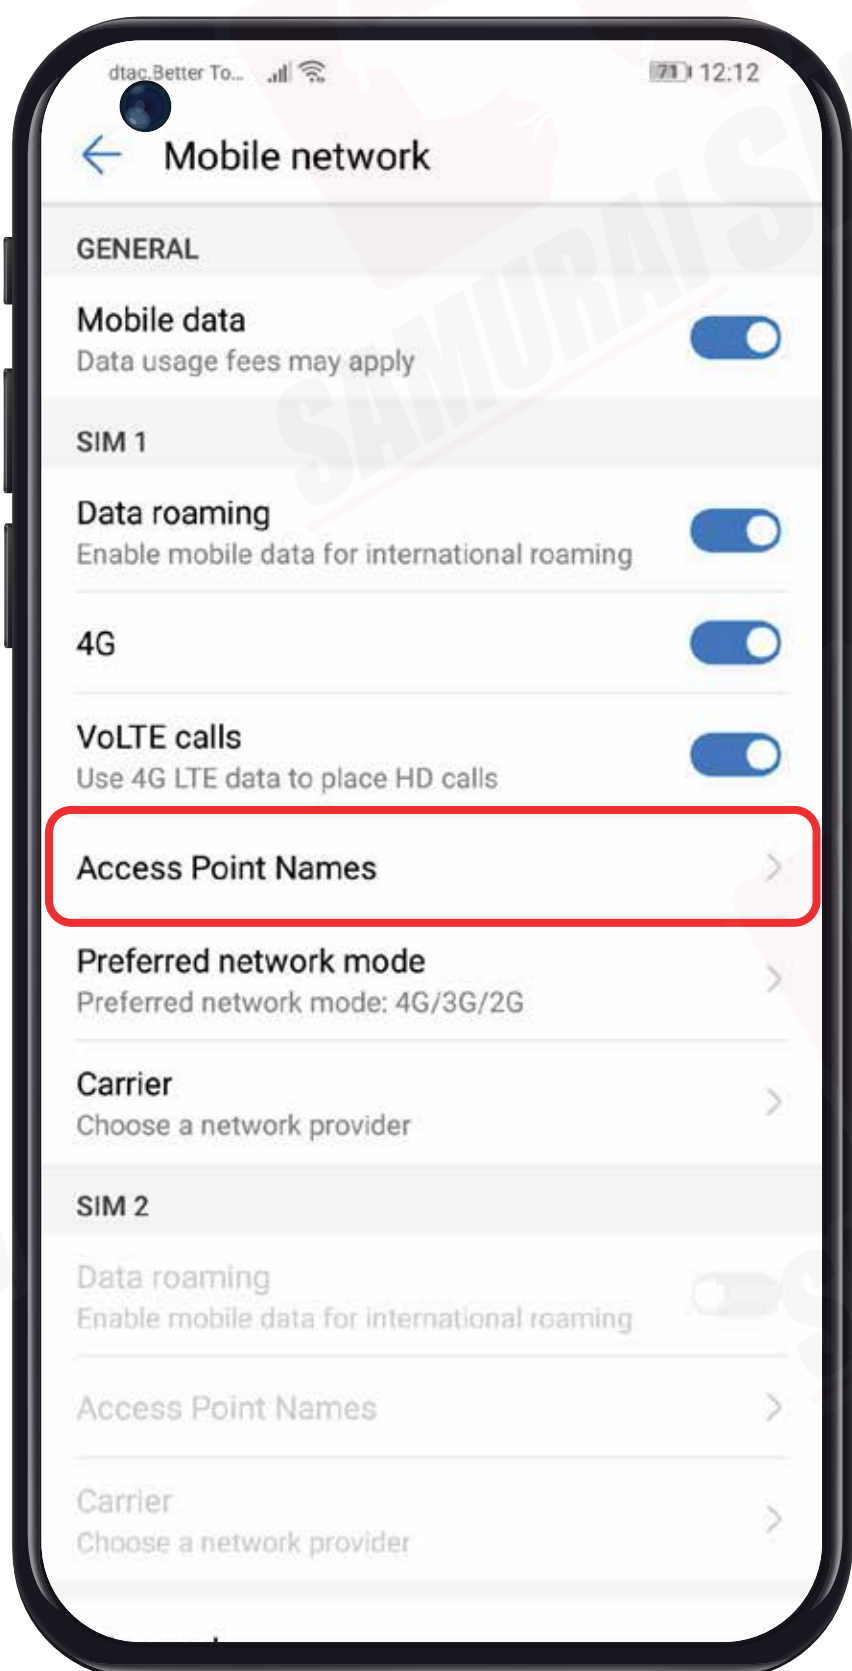

3 ที่จิ้มซิม

\ APN แปกเกจต่างๆ /

APN หรือที่เรียกเต็มๆ ว่า "Access Point Name" ในแต่ละประเทศ และเครือข่ายนั้นจะมีการตั้งค่า APN ที่แตกต่างกันออกไปครับ โดยสามารถตรวจสอบ APN ของท่าน จากตารางด้านล่างนี้ได้เลยครับ

Country	APN & APN Name	Username	Password	Authentication
Europe 33 countries	drei.at	-	-	-

\ การใช้งาน /

Step 1

เมื่อเดินทางถึงประเทศจุดหมายแล้ว
โปรดนำซิมใส่ในตัวเครื่อง

Step 2

รอตัวเครื่องจับสัญญาณซิมค้
โดยตัวเครื่องจะทำการจับสัญญาณอัตโนมัติ
วันที่ตัวเครื่องจับสัญญาณจะถือเป็น
วันใช้งานวันแรก

Step 3

จากนั้นทำการเปิด Data Roaming
ตามขั้นตอนต่อไปนี้

1 ไปที่ Settings จากนั้นเลือก
Wireless & networks

2 เลือก Mobile network

3 จากนั้นเปิด Data Roaming

\ การตั้งค่า APN /

1 ไปที่ Settings จากนั้นเลือก Wireless & networks

2 เลือก Mobile network

3 จากนั้น Access Point Names

4 จากนั้นกด : เลือก New APN

\ การตั้งค่า APN /

5 จากนั้นตั้งค่า APN ตามแพ็คเกจของท่าน (APN ดูได้จากหน้าที่ 1) แล้วกดตกลงครับ

6 เลือก APN ที่ท่านสร้างเมื่อซักรุ่นนี้