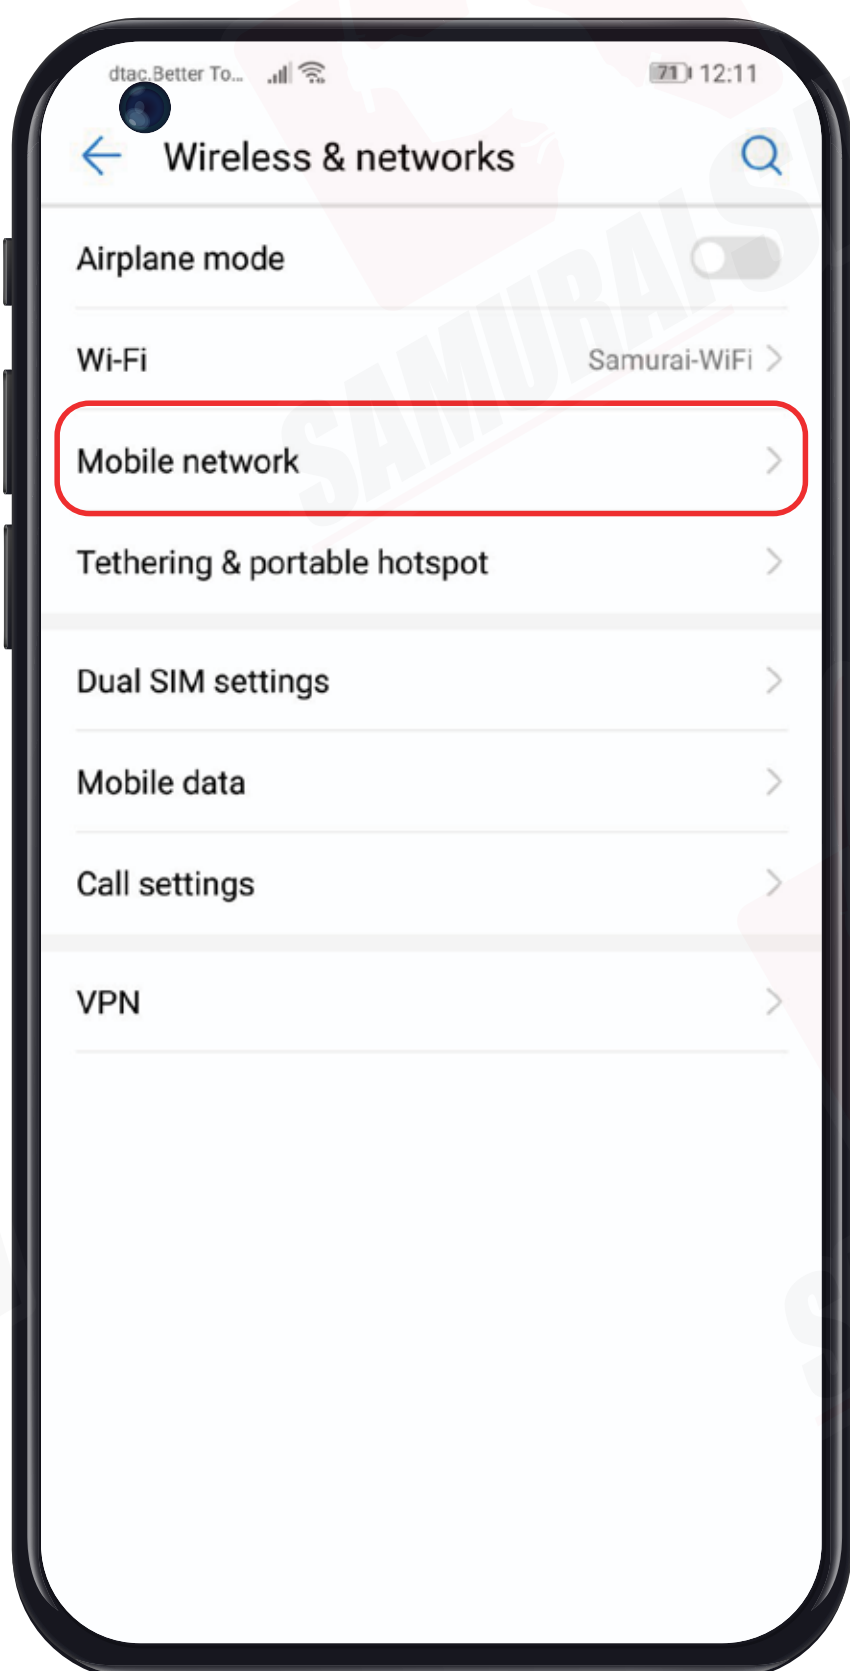

3 ที่จิ้มซิม

\ APN แปกเกจต่างๆ /

APN หรือที่เรียกเต็มๆ ว่า "Access Point Name" ในแต่ละประเทศ และเครือข่ายนั้นจะมีการตั้งค่า APN ที่แตกต่างกันออกไปครับ โดยสามารถตรวจสอบ APN ของท่าน จากตารางด้านล่างนี้ได้เลยครับ

Country	APN & APN Name	Username	Password	Authentication
Europe 33 countries	drei.at	-	-	-

\ การใช้งาน /

Step 1

เมื่อเดินทางถึงประเทศจุดหมายแล้ว
โปรดนำซิมใส่ในตัวเครื่อง

Step 2

รอตัวเครื่องจับสัญญาณซิมค้
โดยตัวเครื่องจะทำการจับสัญญาณอัตโนมัติ
วันที่ตัวเครื่องจับสัญญาณจะถือเป็น
วันใช้งานวันแรก

Step 3

จากนั้นทำการเปิด Data Roaming
ตามขั้นตอนต่อไปนี้

1 ไปที่ Settings จากนั้นเลือก
Wireless & networks

2 เลือก Mobile network

3 จากนั้นเปิด Data Roaming

\ การตั้งค่า APN /

1 ไปที่ Settings จากนั้นเลือก Wireless & networks