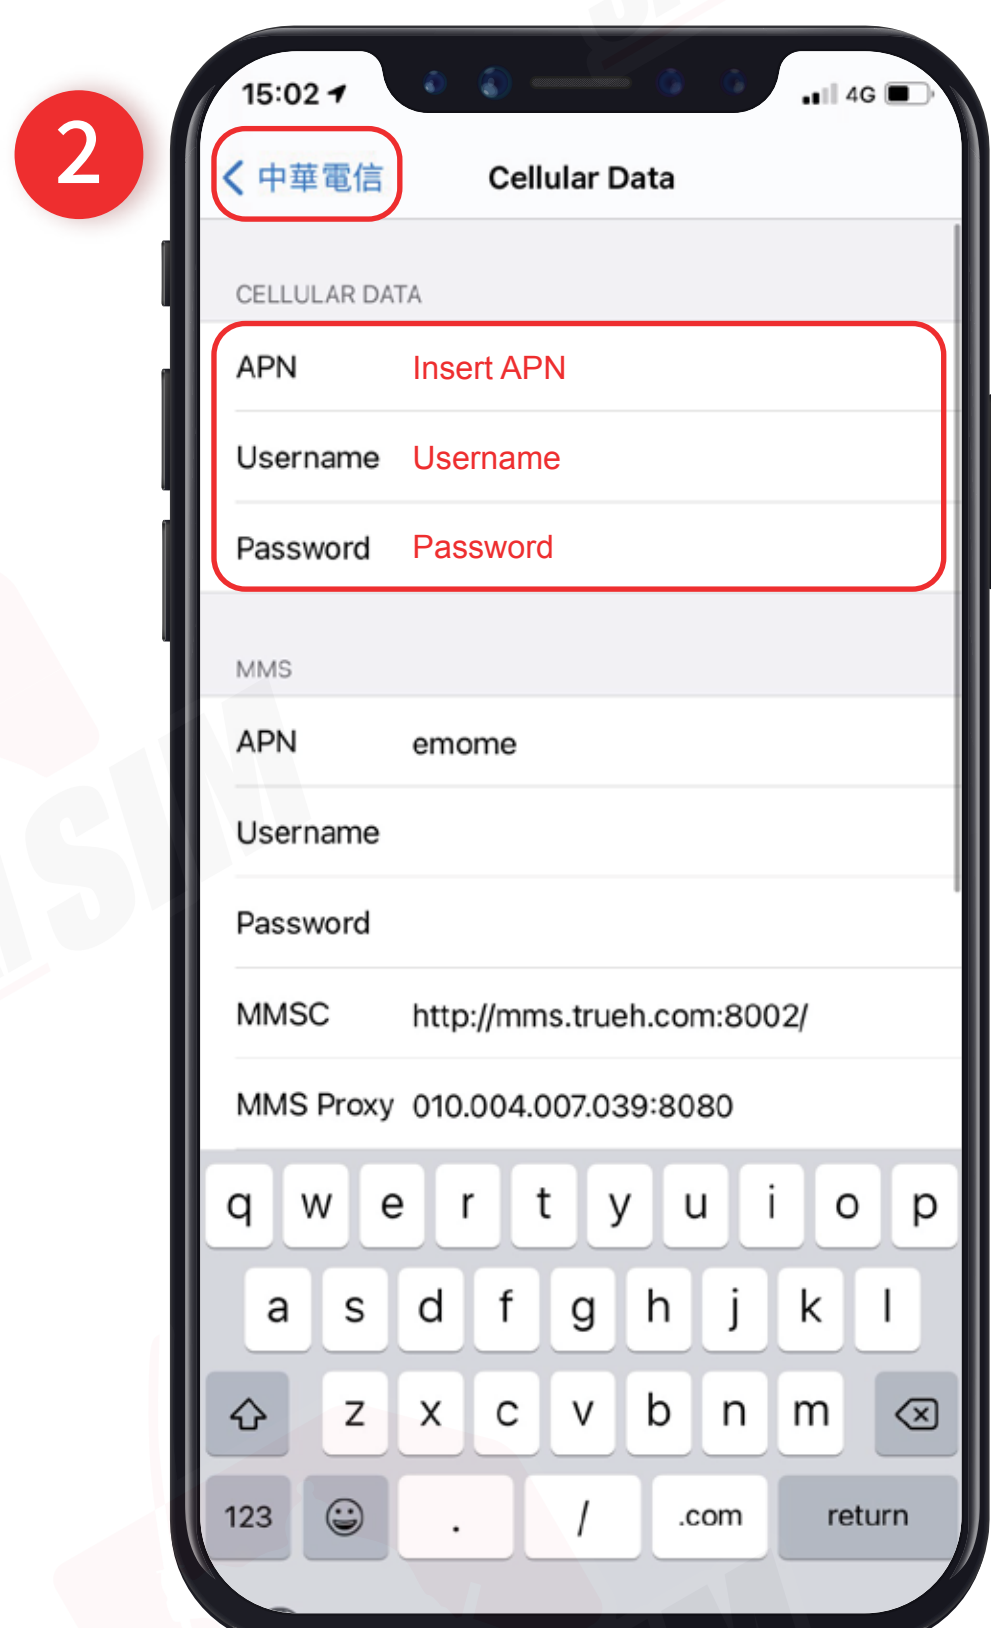

## Step 1

เมื่อเดินทางถึงประเทศจุดหมายแล้ว  
โปรดนำซิมใส่ในตัวเครื่อง

## Step 2

รอตัวเครื่องจับสัญญาณซิมค้  
โดยตัวเครื่องจะทำการจับสัญญาณอัตโนมัติ  
วันที่ตัวเครื่องจับสัญญาณจะถือเป็น  
วันใช้งานวันแรก

## Step 3

จากนั้นทำการเปิด Data Roaming  
ตามขั้นตอนต่อไปนี้

1 ไปที่ "Settings"  
จากนั้นเลือก "Cellular"

2 เลือก "Primary"

3 จากนั้นเปิด "Data Roaming"

# \ การตั้งค่า APN /

\*iOS เวอร์ชันตั้งแต่ 10 ขึ้นไปจะทำการตั้งค่า APN ให้อัตโนมัติ แต่หากต้องการตั้งค่าเอง สามารถทำตามขั้นตอนดังนี้ครับ

1 ไปที่ Settings จากนั้นเลือก Cellular

2 เลือก Primary

3 เลือก Cellular Data Network