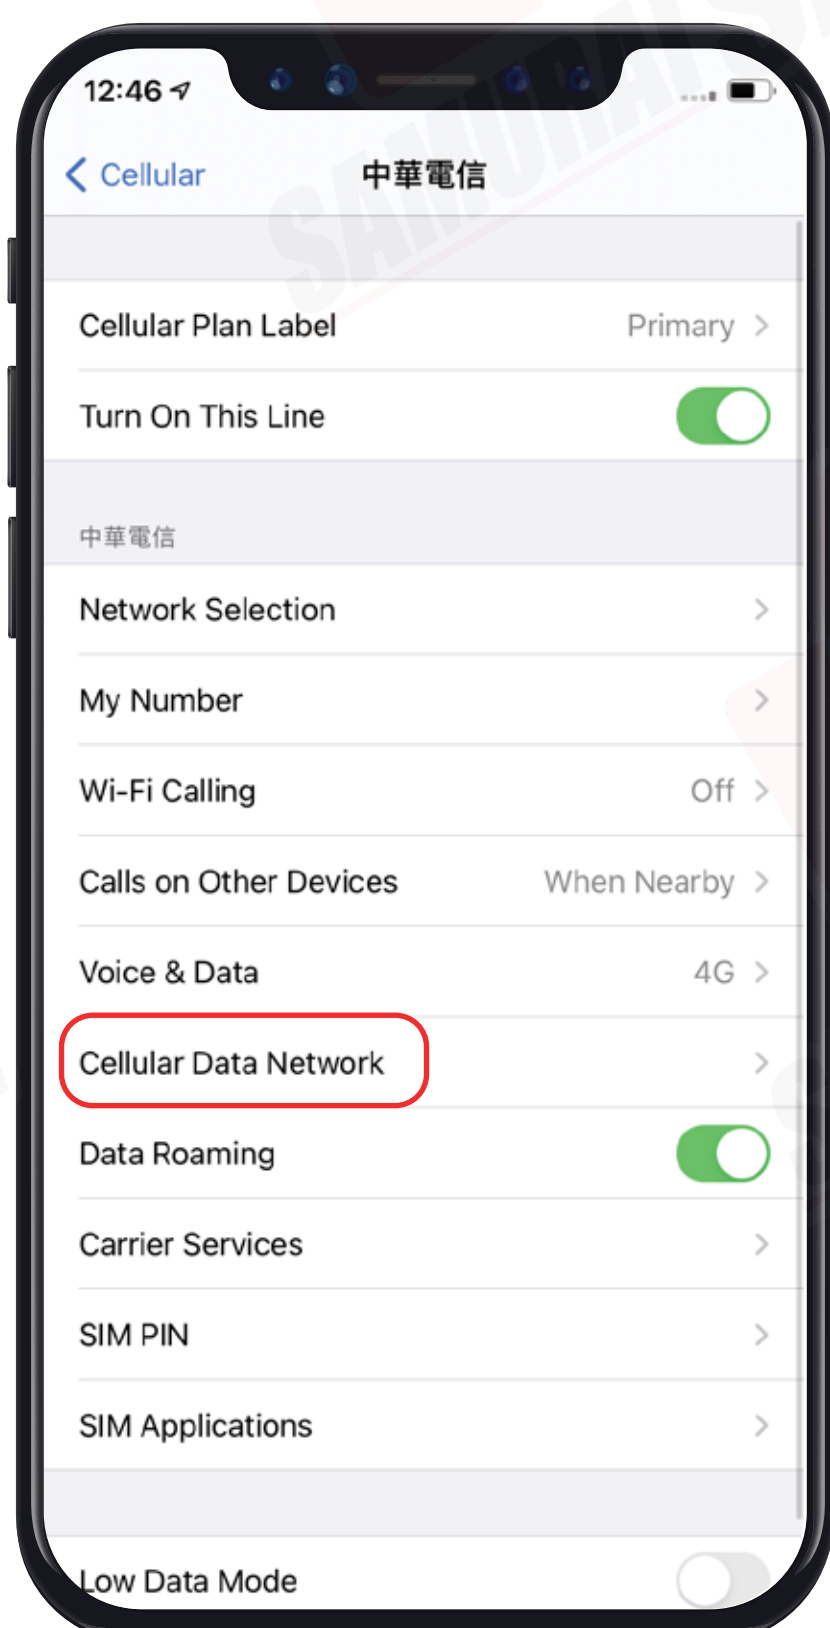

## Step 1

เมื่อเดินทางถึงประเทศจุดหมายแล้ว  
โปรดนำซิมใส่ในตัวเครื่อง

## Step 2

รอตัวเครื่องจับสัญญาณซิมค้  
โดยตัวเครื่องจะทำการจับสัญญาณอัตโนมัติ  
วันที่ตัวเครื่องจับสัญญาณจะถือเป็น  
วันใช้งานวันแรก

## Step 3

จากนั้นทำการเปิด Data Roaming  
ตามขั้นตอนต่อไปนี้

1 ไปที่ "Settings"  
จากนั้นเลือก "Cellular"

2 เลือก "Primary"

3 จากนั้นเปิด "Data Roaming"

# \ การตั้งค่า APN /

\*iOS เวอร์ชันตั้งแต่ 10 ขึ้นไปจะทำการตั้งค่า APN ให้อัตโนมัติ แต่หากต้องการตั้งค่าเอง สามารถทำตามขั้นตอนดังนี้ครับ

1 ไปที่ Settings จากนั้นเลือก Cellular

2 เลือก Primary

3 เลือก Cellular Data Network