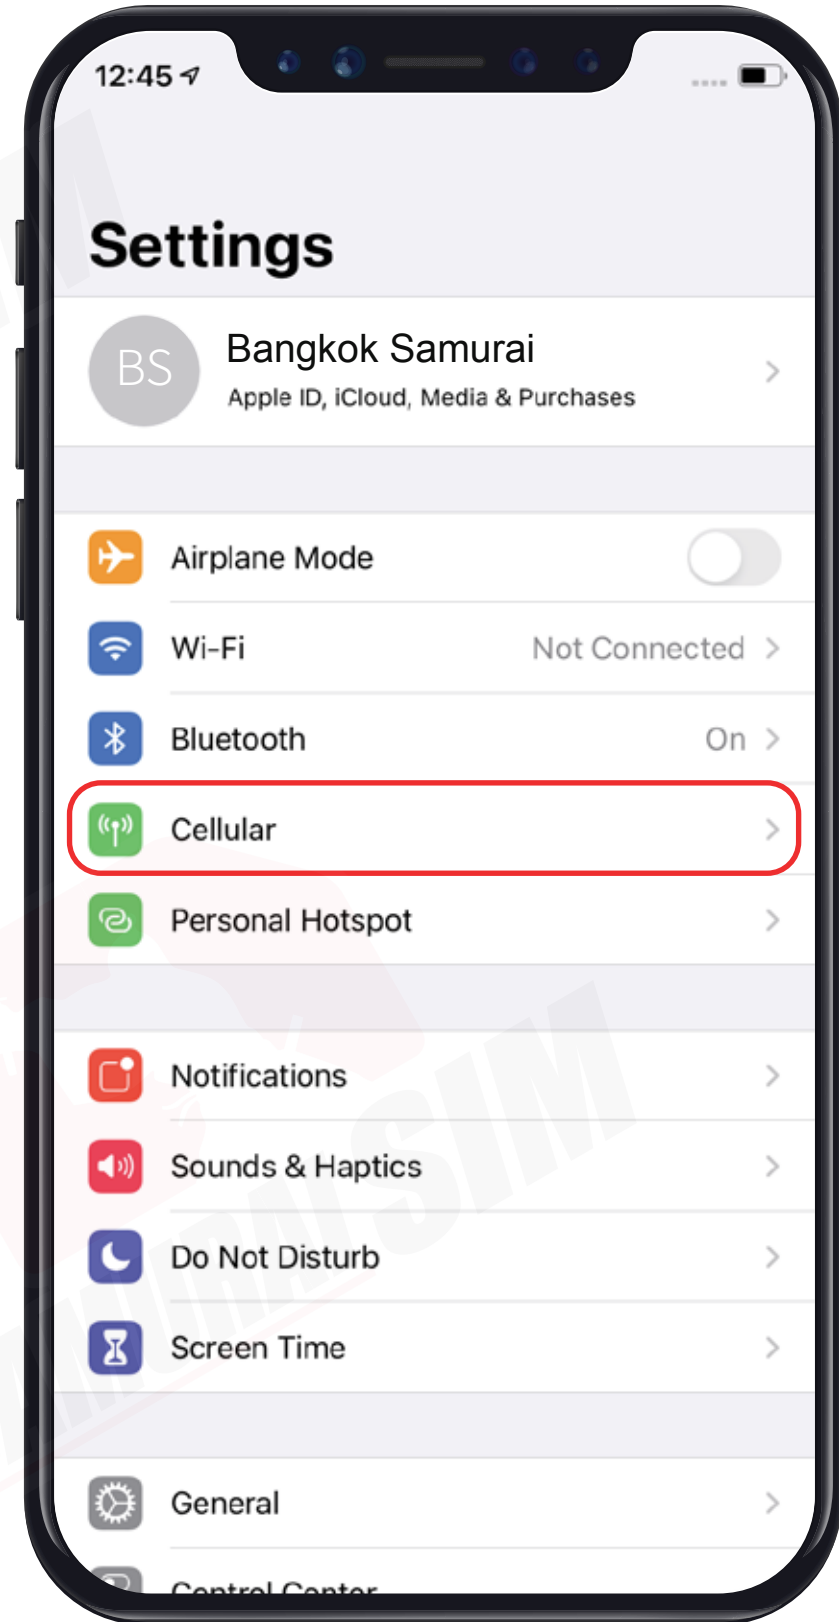

## Step 1

เมื่อเดินทางถึงประเทศจุดหมายแล้ว  
โปรดนำซิมใส่ในตัวเครื่อง

## Step 2

รอตัวเครื่องจับสัญญาณซิมค้  
โดยตัวเครื่องจะทำการจับสัญญาณอัตโนมัติ  
วันที่ตัวเครื่องจับสัญญาณจะถือเป็น  
วันใช้งานวันแรก

## Step 3

จากนั้นทำการเปิด Data Roaming  
ตามขั้นตอนต่อไปนี้

1 ไปที่ "Settings"  
จากนั้นเลือก "Cellular"

2 เลือก "Primary"

3 จากนั้นเปิด "Data Roaming"