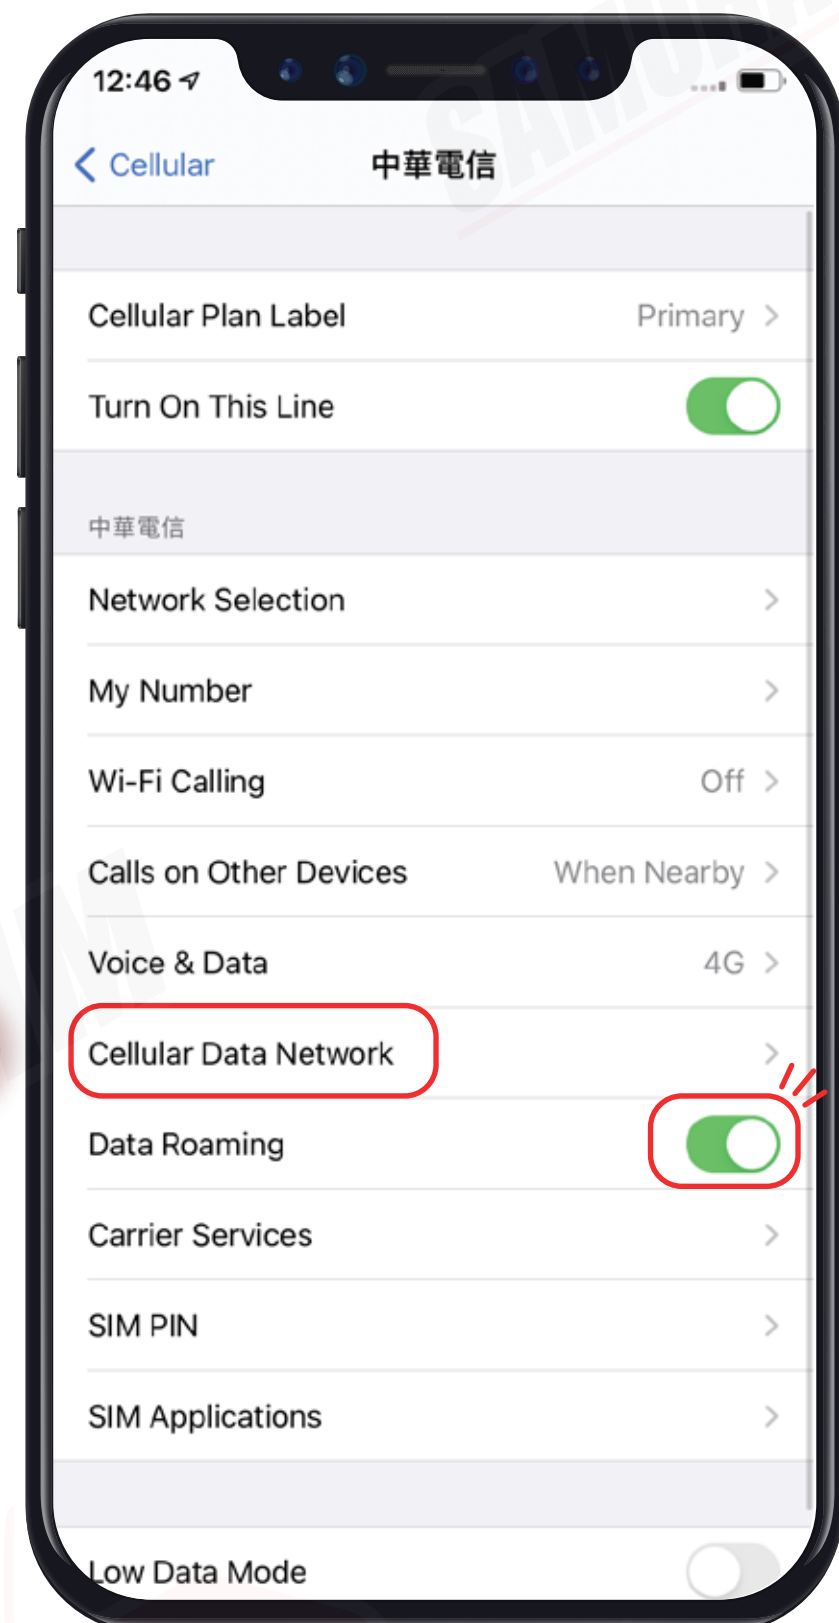

## Step 1

เมื่อเดินทางถึงประเทศจุดหมายแล้ว  
โปรดนำซิมใส่ในตัวเครื่อง

## Step 2

รอตัวเครื่องจับสัญญาณซิมค้  
โดยตัวเครื่องจะทำการจับสัญญาณอัตโนมัติ  
วันที่ตัวเครื่องจับสัญญาณจะถือเป็น  
วันใช้งานวันแรก

## Step 3

จากนั้นทำการเปิด Data Roaming  
ตามขั้นตอนต่อไปนี้

1 ไปที่ "Settings"  
จากนั้นเลือก "Cellular"

2 เลือก "Primary"

3 จากนั้นเปิด "Data Roaming"

# \ การตั้งค่า APN /

\*iOS เวอร์ชันตั้งแต่ 10 ขึ้นไปจะทำการตั้งค่า APN ให้อัตโนมัติ แต่หากต้องการตั้งค่าเอง สามารถทำตามขั้นตอนดังนี้ครับ

1 ไปที่ Settings จากนั้นเลือก Cellular

2 เลือก Primary

3 เลือก Cellular Data Network