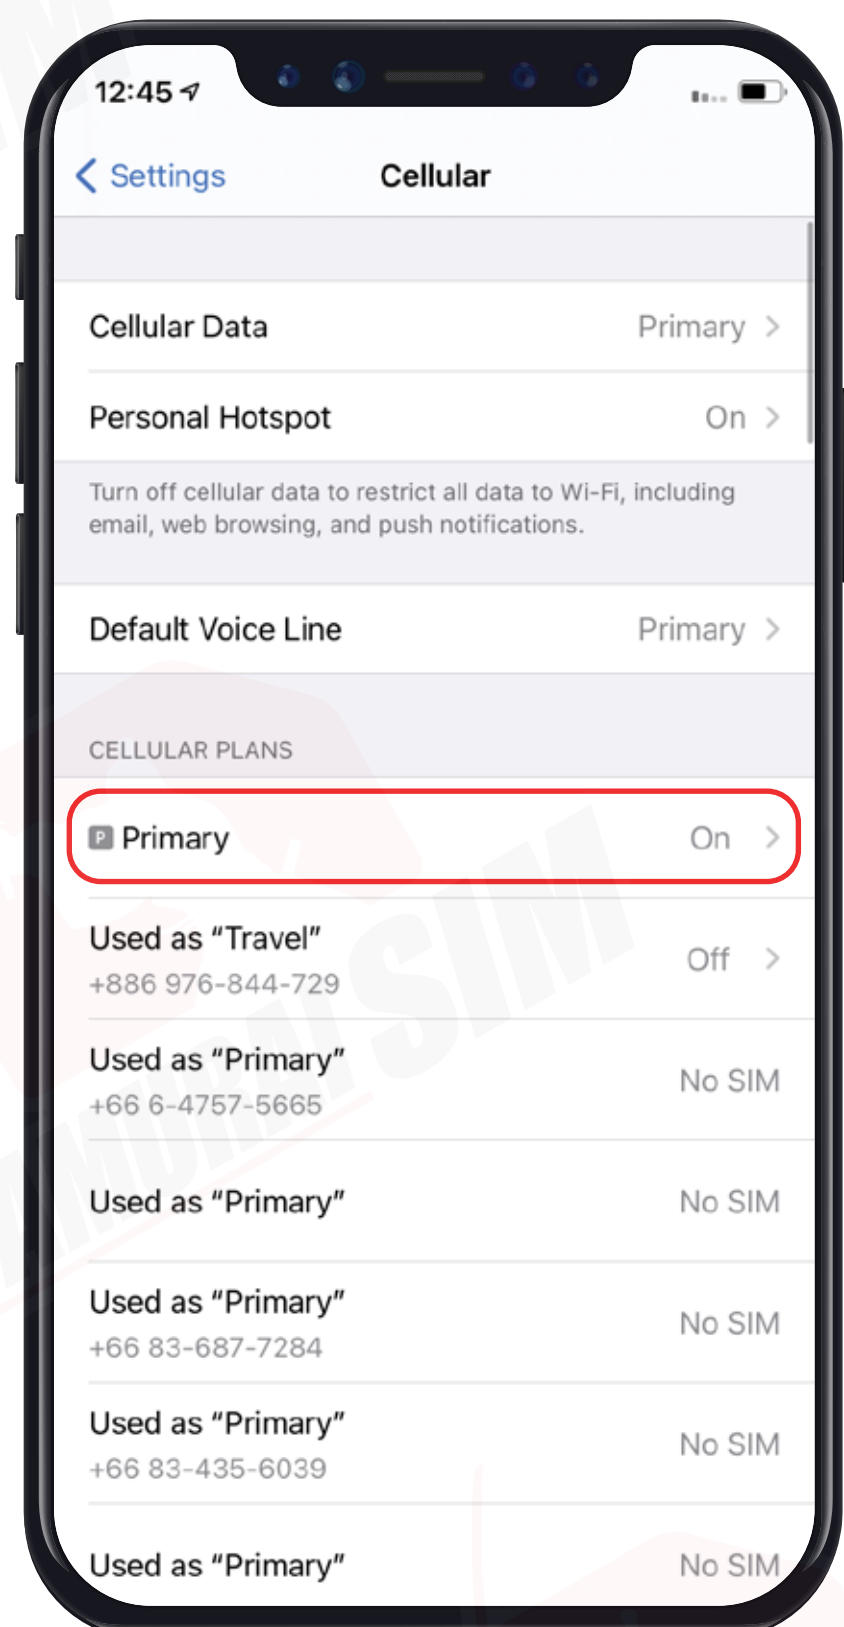

## Step 1

เมื่อเดินทางถึงประเทศจุดหมายแล้ว  
โปรดนำซิมใส่ในตัวเครื่อง

## Step 2

รอตัวเครื่องจับสัญญาณซิมค้  
โดยตัวเครื่องจะทำการจับสัญญาณอัตโนมัติ  
วันที่ตัวเครื่องจับสัญญาณจะถือเป็น  
วันใช้งานวันแรก

## Step 3

จากนั้นทำการเปิด Data Roaming  
ตามขั้นตอนต่อไปนี้

1 ไปที่ "Settings"  
จากนั้นเลือก "Cellular"

2 เลือก "Primary"

3 จากนั้นเปิด "Data Roaming"

# \ การตั้งค่า APN /

\*iOS เวอร์ชันตั้งแต่ 10 ขึ้นไปจะทำการตั้งค่า APN ให้อัตโนมัติ แต่หากต้องการตั้งค่าเอง สามารถทำตามขั้นตอนดังนี้ครับ

1 ไปที่ Settings จากนั้นเลือก Cellular

2 เลือก Primary

3 เลือก Cellular Data Network