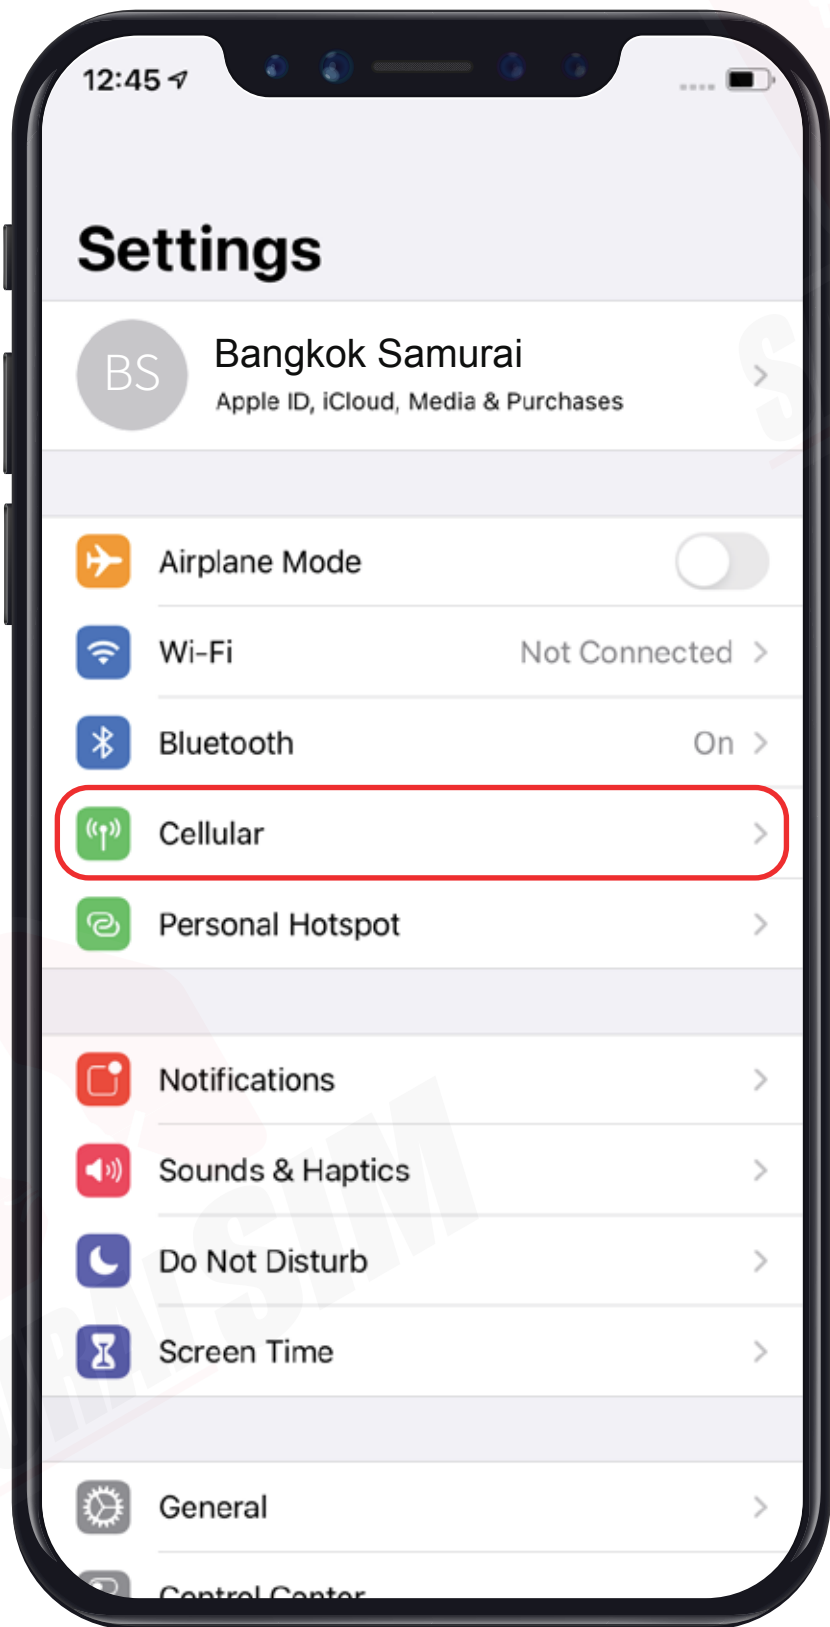

## Step 1

เมื่อเดินทางถึงประเทศจุดหมายแล้ว  
โปรดนำซิมใส่ในตัวเครื่อง

## Step 2

รอตัวเครื่องจับสัญญาณซิมค้  
โดยตัวเครื่องจะทำการจับสัญญาณอัตโนมัติ  
วันที่ตัวเครื่องจับสัญญาณจะถือเป็น  
วันใช้งานวันแรก

## Step 3

จากนั้นทำการเปิด Data Roaming  
ตามขั้นตอนต่อไปนี้

1 ไปที่ "Settings"  
จากนั้นเลือก "Cellular"

2 เลือก "Primary"

3 จากนั้นเปิด "Data Roaming"

# \ การตั้งค่า APN /

\*iOS เวอร์ชันตั้งแต่ 10 ขึ้นไปจะทำการตั้งค่า APN ให้อัตโนมัติ แต่หากต้องการตั้งค่าเอง สามารถทำตามขั้นตอนดังนี้ครับ

1 ไปที่ Settings จากนั้นเลือก Cellular

2 เลือก Primary

3 เลือก Cellular Data Network