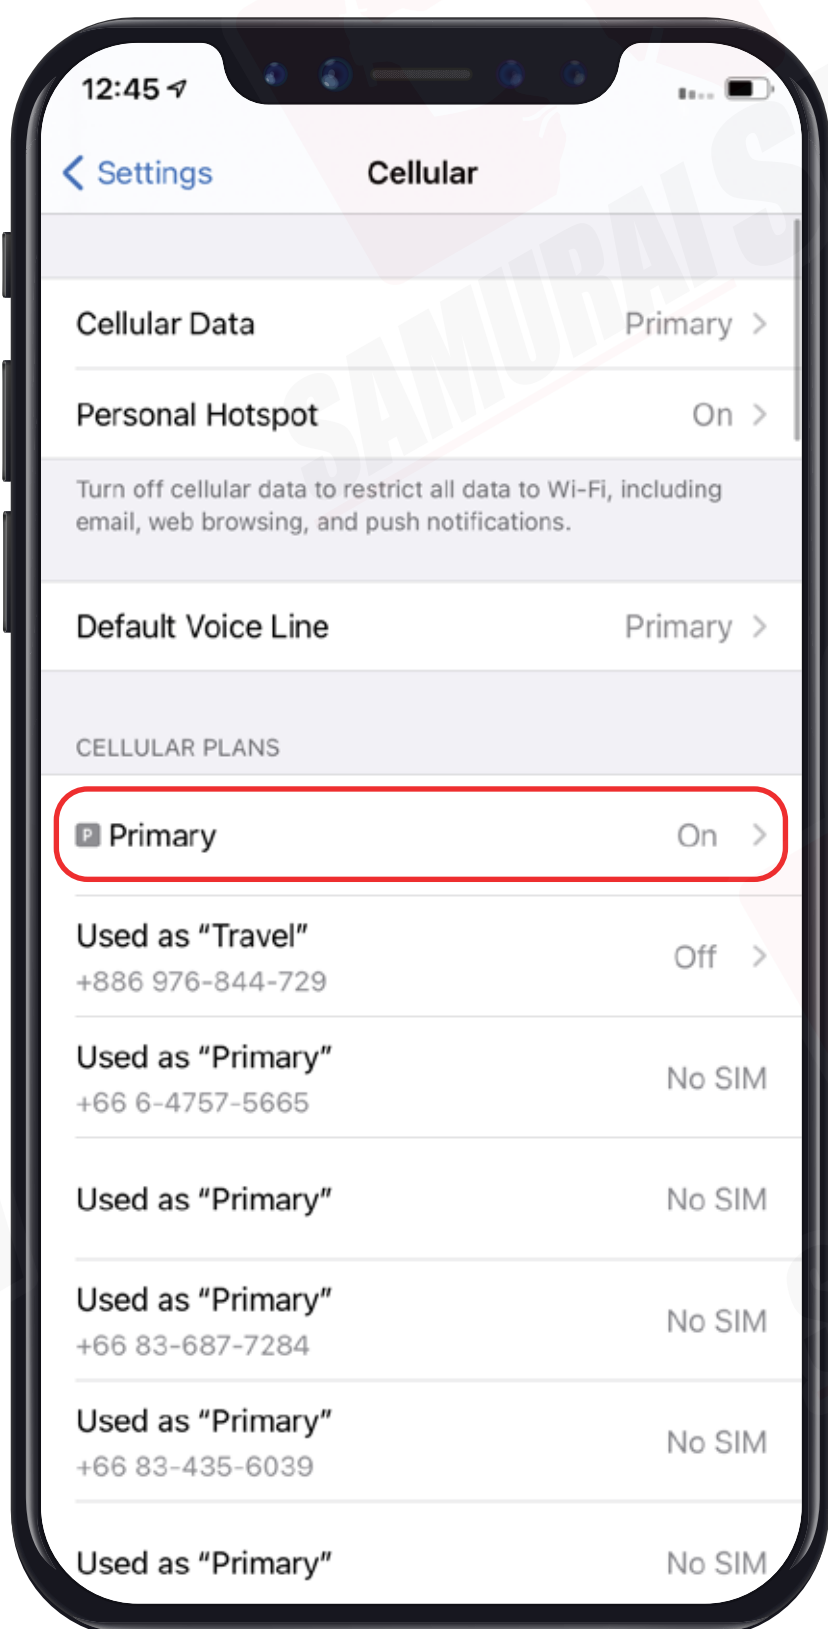

## Step 1

เมื่อเดินทางถึงประเทศจุดหมายแล้ว  
โปรดนำซิมใส่ในตัวเครื่อง

## Step 2

รอตัวเครื่องจับสัญญาณซิมค้  
โดยตัวเครื่องจะทำการจับสัญญาณอัตโนมัติ  
วันที่ตัวเครื่องจับสัญญาณจะถือเป็น  
วันใช้งานวันแรก

## Step 3

จากนั้นทำการเปิด Data Roaming  
ตามขั้นตอนต่อไปนี้

1 ไปที่ "Settings"  
จากนั้นเลือก "Cellular"

2 เลือก "Primary"

3 จากนั้นเปิด "Data Roaming"