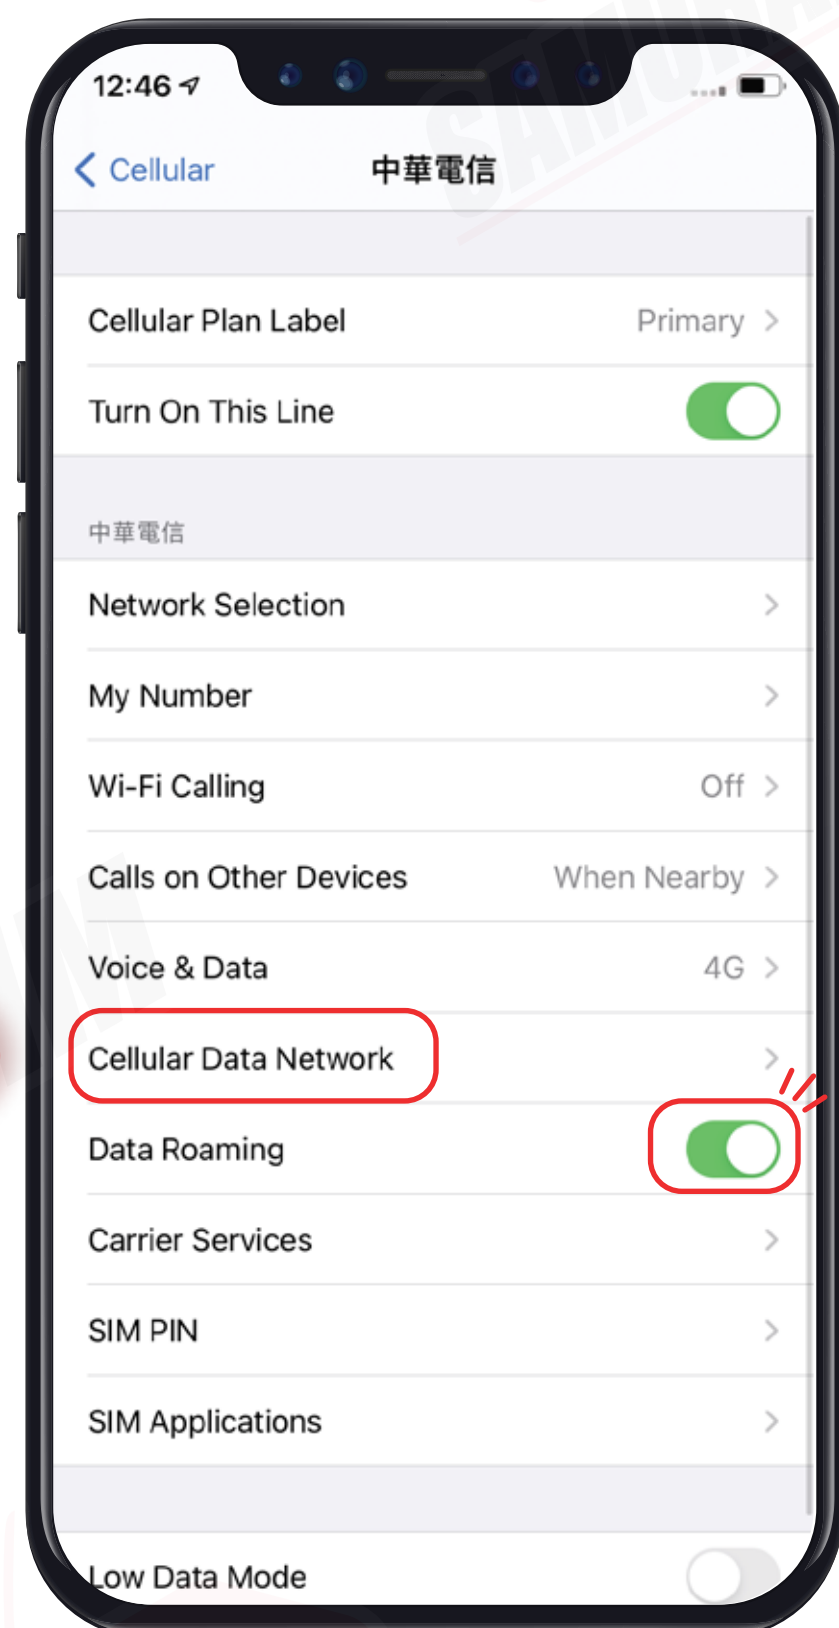

3 ที่จิ้มซิม

\ APN แปกเกจต่างๆ /

APN หรือที่เรียกเต็มๆ ว่า "Access Point Name" ในแต่ละประเทศ และเครือข่ายนั้นจะมีการตั้งค่า APN ที่แตกต่างกันออกไปครับ โดยสามารถตรวจสอบ APN ของท่าน จากตารางด้านล่างนี้ได้เลยครับ

Country	APN & APN Name	Username	Password	Authentication
Japan (Data/day)	plus.4g	plus	4g	CHAP
Japan (Data/trip)	vmobile.jp	-	-	-

\ การใช้งาน /

Step 1

เมื่อเดินทางถึงประเทศญี่ปุ่นแล้ว
โปรดนำซิมใส่ในตัวเครื่อง

Step 2

รอตัวเครื่องจับสัญญาณซิมค้
โดยตัวเครื่องจะทำการจับสัญญาณอัตโนมัติ
วันที่ตัวเครื่องจับสัญญาณจะถือเป็น
วันใช้งานวันแรก

Step 3

จากนั้นทำการเปิด Data Roaming
ตามขั้นตอนต่อไปนี้

1 ไปที่ "Settings"
จากนั้นเลือก "Cellular"

2 เลือก "Primary"

3 จากนั้นเปิด "Data Roaming"

\ การตั้งค่า APN /

*iOS เวอร์ชันตั้งแต่ 10 ขึ้นไปจะทำการตั้งค่า APN ให้อัตโนมัติ แต่หากต้องการตั้งค่าเอง สามารถทำตามขั้นตอนดังนี้ครับ

1 ไปที่ Settings จากนั้นเลือก Cellular