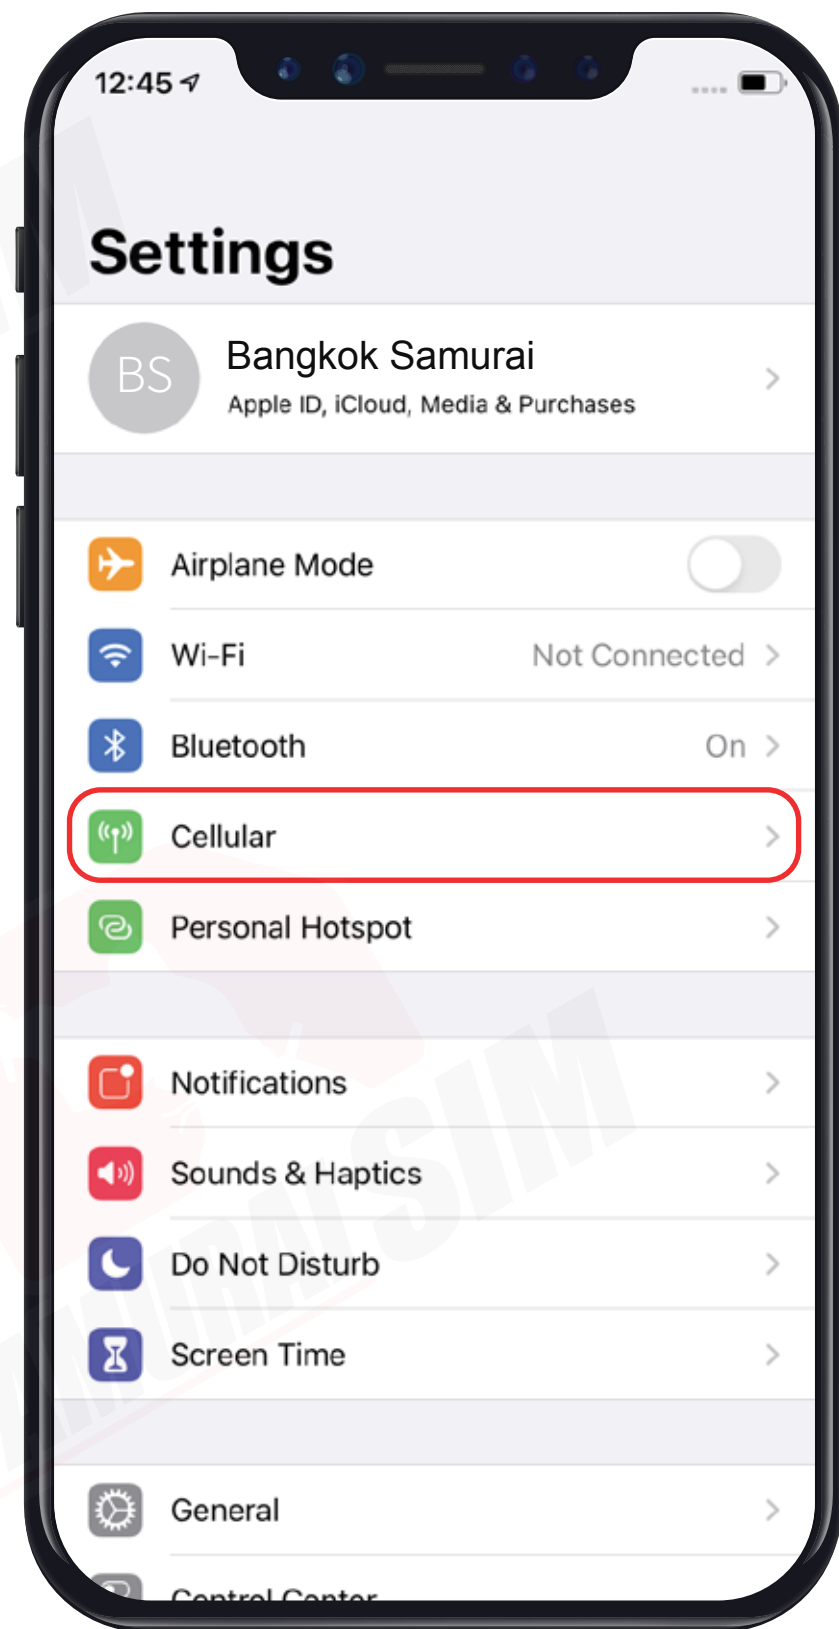

3 ที่จิ้มซิม

\ APN แปกเกจต่างๆ /

APN หรือที่เรียกเต็มๆ ว่า "Access Point Name" ในแต่ละประเทศ และเครือข่ายนั้นจะมีการตั้งค่า APN ที่แตกต่างกันออกไปครับ โดยสามารถตรวจสอบ APN ของท่าน จากตารางด้านล่างนี้ได้เลยครับ

Country	APN & APN Name	Username	Password	Authentication
Japan (Data/day)	plus.4g	plus	4g	CHAP
Japan (Data/trip)	vmobile.jp	-	-	-

\ การใช้งาน /

Step 1

เมื่อเดินทางถึงประเทศญี่ปุ่นแล้ว
โปรดนำซิมใส่ในตัวเครื่อง

Step 2

รอตัวเครื่องจับสัญญาณซิมค้
โดยตัวเครื่องจะทำการจับสัญญาณอัตโนมัติ
วันที่ตัวเครื่องจับสัญญาณจะถือเป็น
วันใช้งานวันแรก

Step 3

จากนั้นทำการเปิด Data Roaming
ตามขั้นตอนต่อไปนี้

1 ไปที่ "Settings"
จากนั้นเลือก "Cellular"