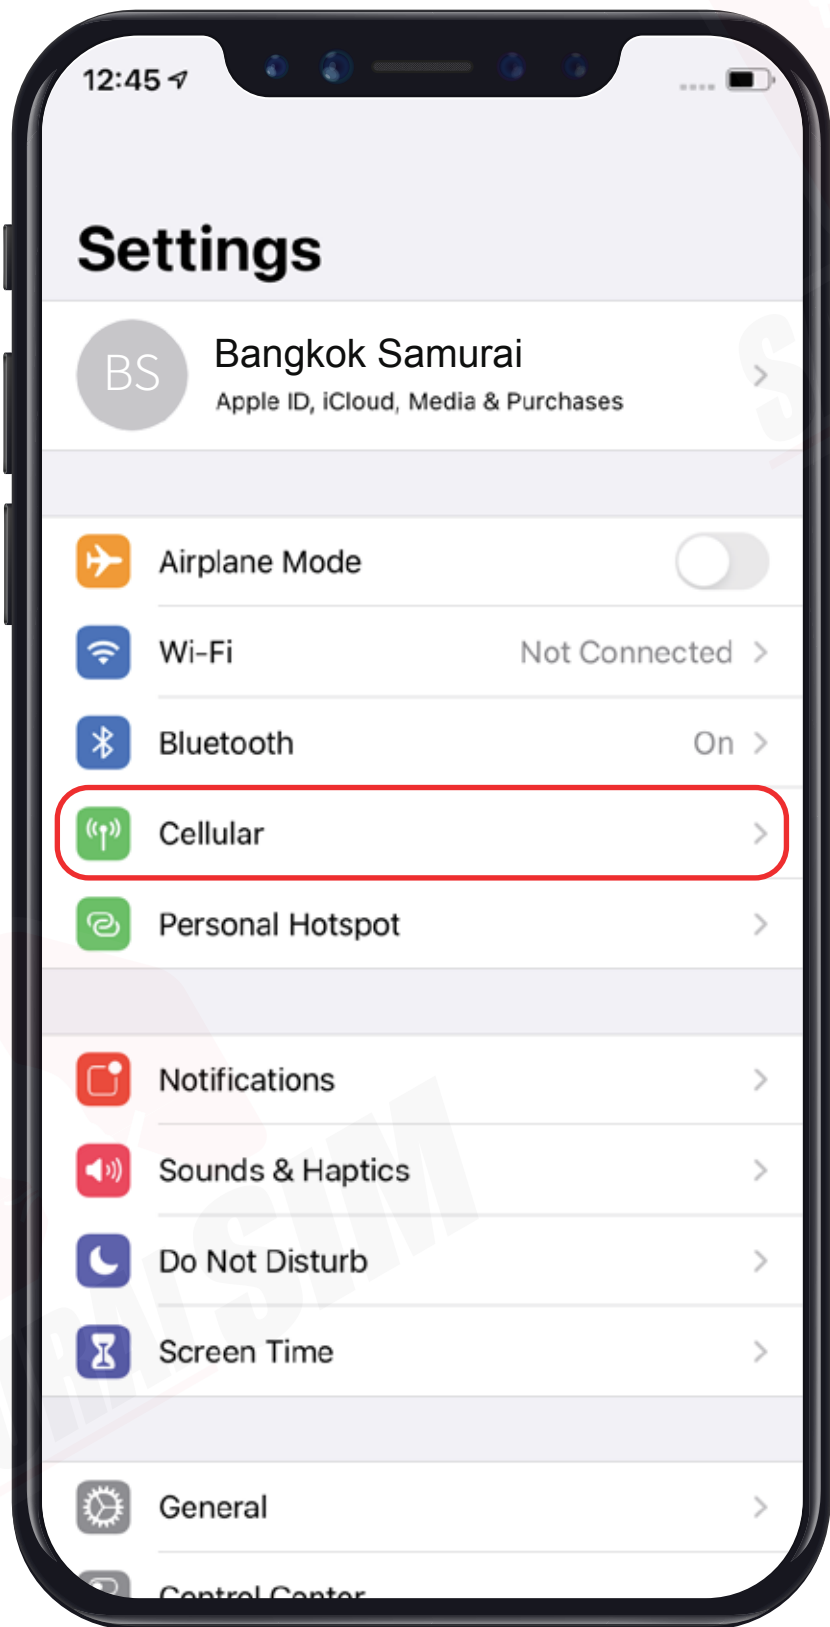

3 ที่จิ้มซิม

\ APN แปกเกจต่างๆ /

APN หรือที่เรียกเต็มๆ ว่า "Access Point Name" ในแต่ละประเทศ และเครือข่ายนั้นจะมีการตั้งค่า APN ที่แตกต่างกันออกไปครับ โดยสามารถตรวจสอบ APN ของท่าน จากตารางด้านล่างนี้ได้เลยครับ

Country	APN & APN Name	Username	Password	Authentication
Japan (Data/day)	plus.4g	plus	4g	CHAP
Japan (Data/trip)	vmobile.jp	-	-	-

\ การใช้งาน /

Step 1

เมื่อเดินทางถึงประเทศญี่ปุ่นแล้ว
โปรดนำซิมใส่ในตัวเครื่อง

Step 2

รอตัวเครื่องจับสัญญาณซิมค้
โดยตัวเครื่องจะทำการจับสัญญาณอัตโนมัติ
วันที่ตัวเครื่องจับสัญญาณจะถือเป็น
วันใช้งานวันแรก

Step 3

จากนั้นทำการเปิด Data Roaming
ตามขั้นตอนต่อไปนี้

1 ไปที่ "Settings"
จากนั้นเลือก "Cellular"

2 เลือก "Primary"

3 จากนั้นเปิด "Data Roaming"

\ การตั้งค่า APN /

*iOS เวอร์ชันตั้งแต่ 10 ขึ้นไปจะทำการตั้งค่า APN ให้อัตโนมัติ แต่หากต้องการตั้งค่าเอง สามารถทำตามขั้นตอนดังนี้ครับ

1 ไปที่ Settings จากนั้นเลือก Cellular