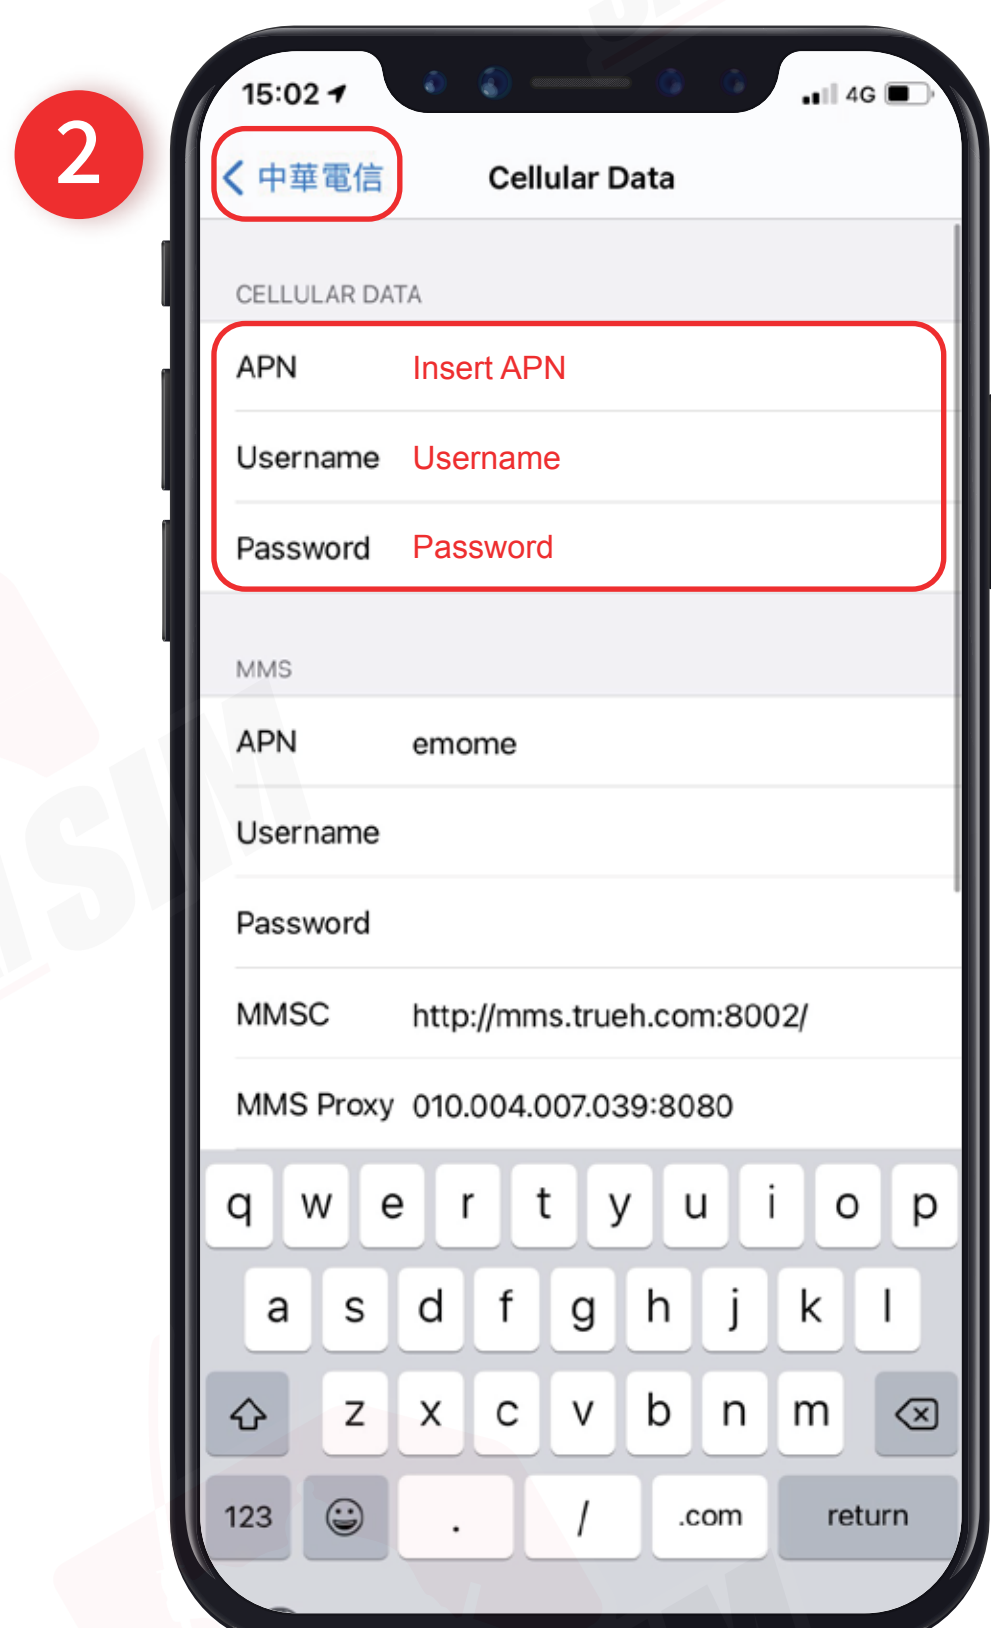

3 เลือก Cellular Data Network

4 จากนั้นเปิดกรอก APN ตามแพ็คเกจของท่าน (ดูได้จากหน้าที่ 1)