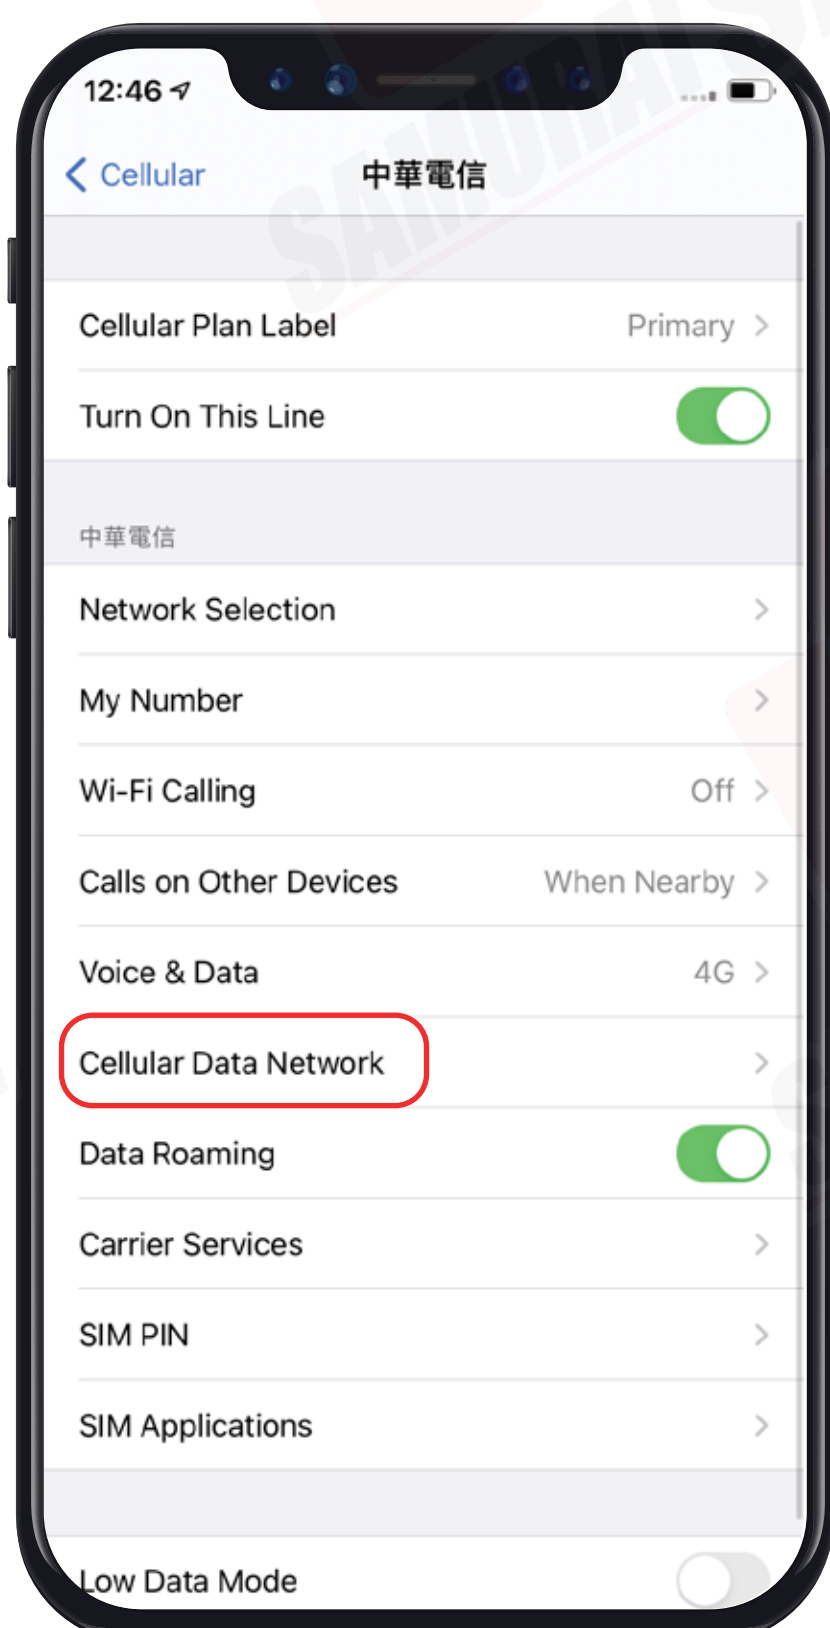

3 เลือก Cellular Data Network

4 จากนั้นเปิดกรอก APN ตามแพ็คเกจของท่าน (ดูได้จากหน้าที่ 1)