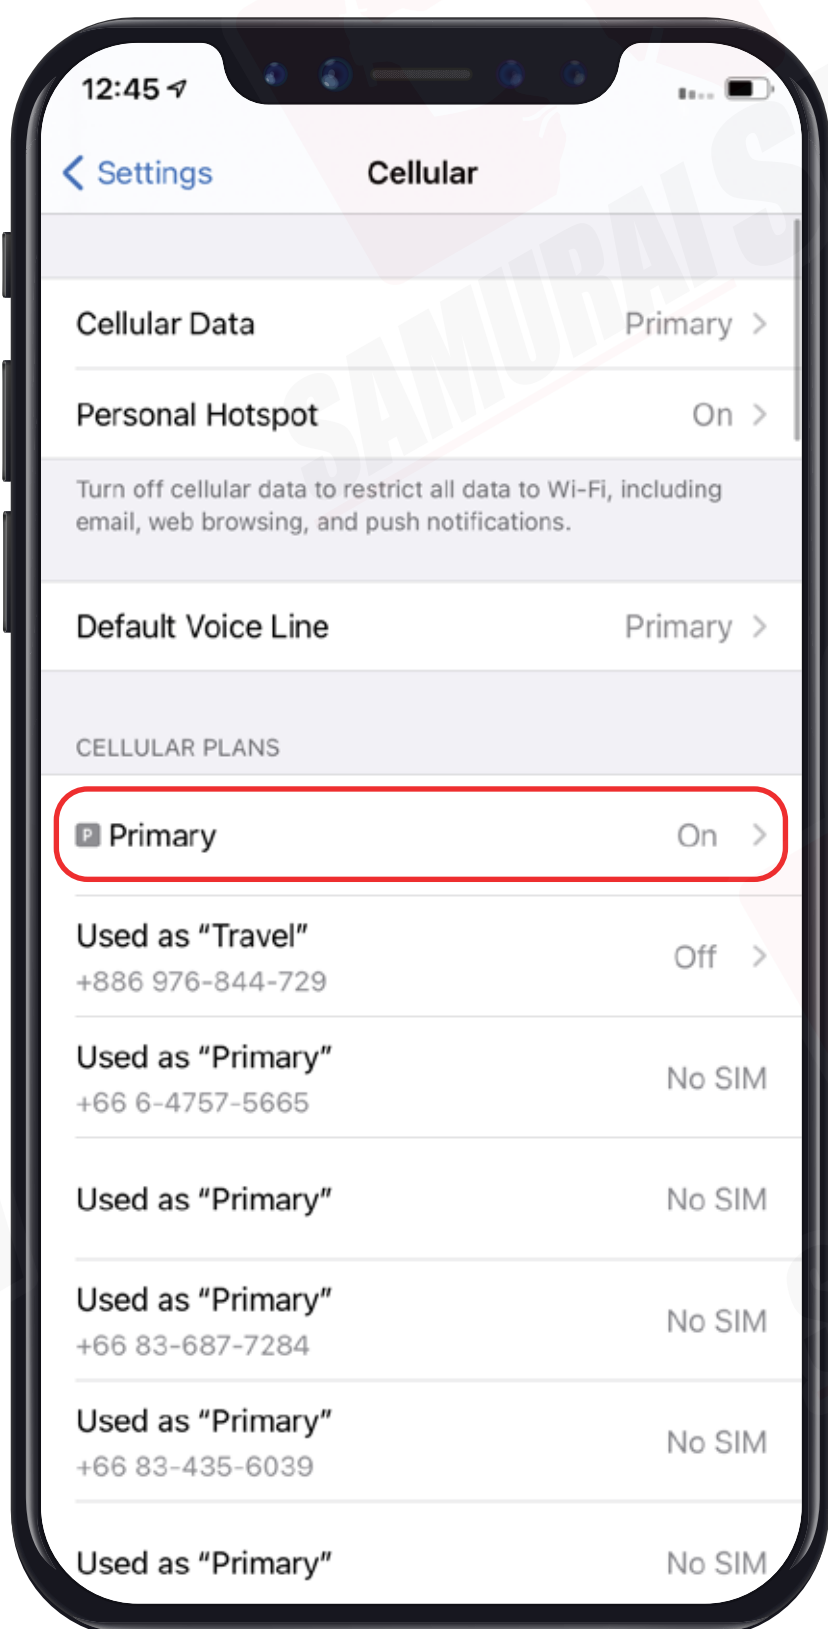

3 ที่จิ้มซิม

\ APN แปกเกจต่างๆ /

APN หรือที่เรียกเต็มๆ ว่า "Access Point Name" ในแต่ละประเทศ และเครือข่ายนั้นจะมีการตั้งค่า APN ที่แตกต่างกันออกไปครับ โดยสามารถตรวจสอบ APN ของท่าน จากตารางด้านล่างนี้ได้เลยครับ

Country	APN & APN Name	Username	Password	Authentication
Japan (Data/day)	plus.4g	plus	4g	CHAP
Japan (Data/trip)	vmobile.jp	-	-	-

\ การใช้งาน /

Step 1

เมื่อเดินทางถึงประเทศญี่ปุ่นแล้ว
โปรดนำซิมใส่ในตัวเครื่อง

Step 2

รอตัวเครื่องจับสัญญาณซิมค้
โดยตัวเครื่องจะทำการจับสัญญาณอัตโนมัติ
วันที่ตัวเครื่องจับสัญญาณจะถือเป็น
วันใช้งานวันแรก

Step 3

จากนั้นทำการเปิด Data Roaming
ตามขั้นตอนต่อไปนี้

1 ไปที่ "Settings"
จากนั้นเลือก "Cellular"

2 เลือก "Primary"

3 จากนั้นเปิด "Data Roaming"

\ การตั้งค่า APN /

*iOS เวอร์ชันตั้งแต่ 10 ขึ้นไปจะทำการตั้งค่า APN ให้อัตโนมัติ แต่หากต้องการตั้งค่าเอง สามารถทำตามขั้นตอนดังนี้ครับ

1 ไปที่ Settings จากนั้นเลือก Cellular