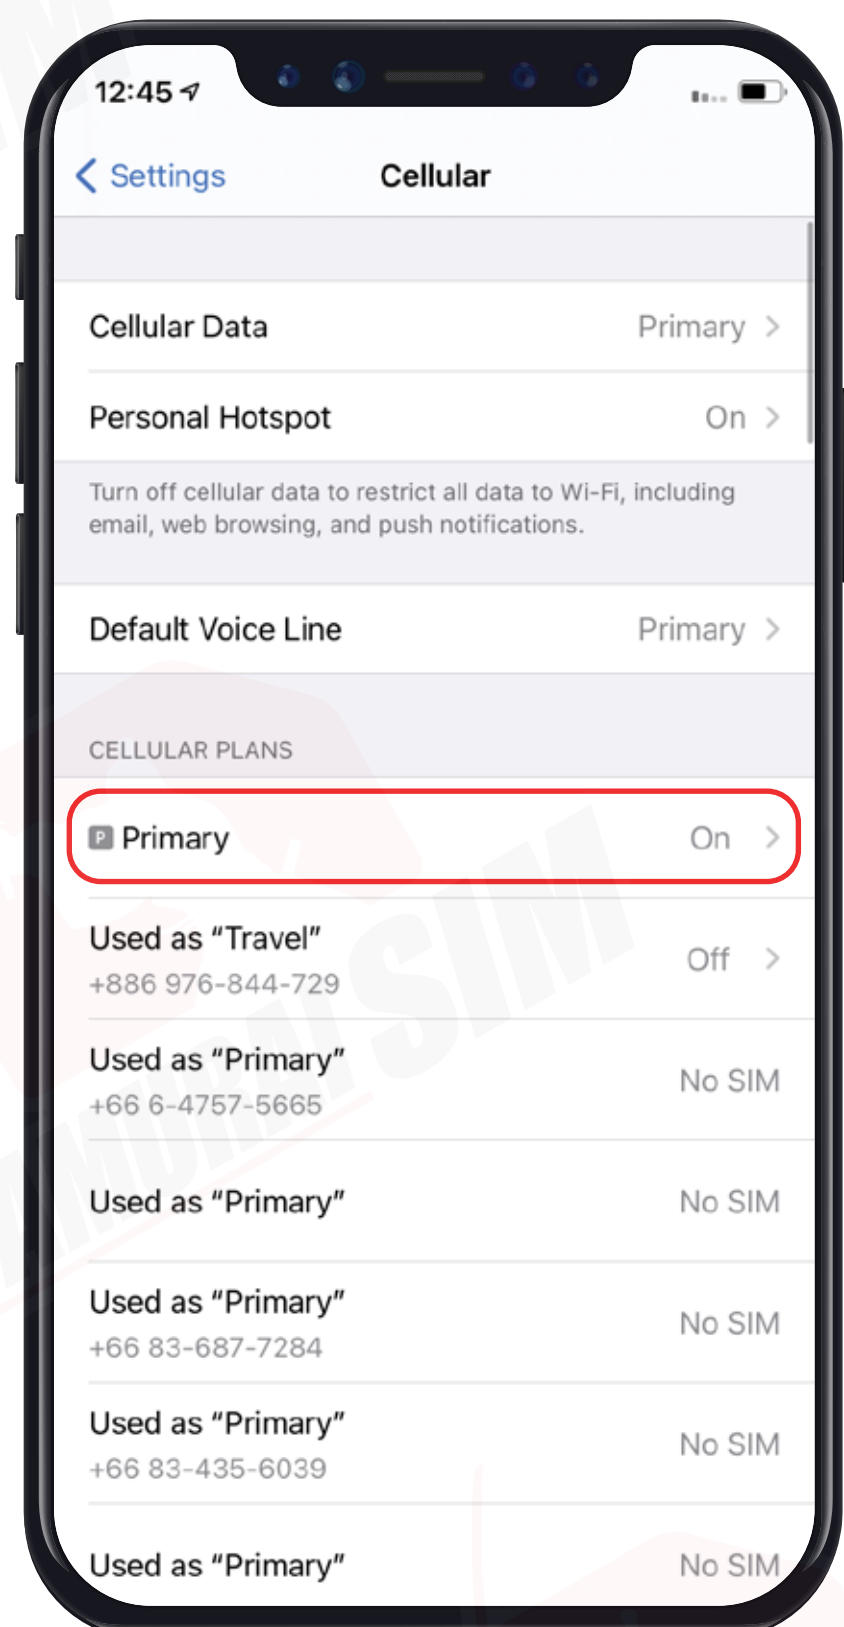

3 ที่จิ้มซิม

\ APN แปกเกจต่างๆ /

APN หรือที่เรียกเต็มๆ ว่า "Access Point Name" ในแต่ละประเทศ และเครือข่ายนั้นจะมีการตั้งค่า APN ที่แตกต่างกันออกไปครับ โดยสามารถตรวจสอบ APN ของท่าน จากตารางด้านล่างนี้ได้เลยครับ

Country	APN & APN Name	Username	Password	Authentication
Japan (Data/day)	plus.4g	plus	4g	CHAP
Japan (Data/trip)	vmobile.jp	-	-	-

\ การใช้งาน /

Step 1

เมื่อเดินทางถึงประเทศญี่ปุ่นแล้ว
โปรดนำซิมใส่ในตัวเครื่อง

Step 2

รอตัวเครื่องจับสัญญาณซิมค้
โดยตัวเครื่องจะทำการจับสัญญาณอัตโนมัติ
วันที่ตัวเครื่องจับสัญญาณจะถือเป็น
วันใช้งานวันแรก

Step 3

จากนั้นทำการเปิด Data Roaming
ตามขั้นตอนต่อไปนี้

1 ไปที่ "Settings"
จากนั้นเลือก "Cellular"

2 เลือก "Primary"

3 จากนั้นเปิด "Data Roaming"

\ การตั้งค่า APN /

*iOS เวอร์ชันตั้งแต่ 10 ขึ้นไปจะทำการตั้งค่า APN ให้อัตโนมัติ แต่หากต้องการตั้งค่าเอง สามารถทำตามขั้นตอนดังนี้ครับ

1 ไปที่ Settings จากนั้นเลือก Cellular