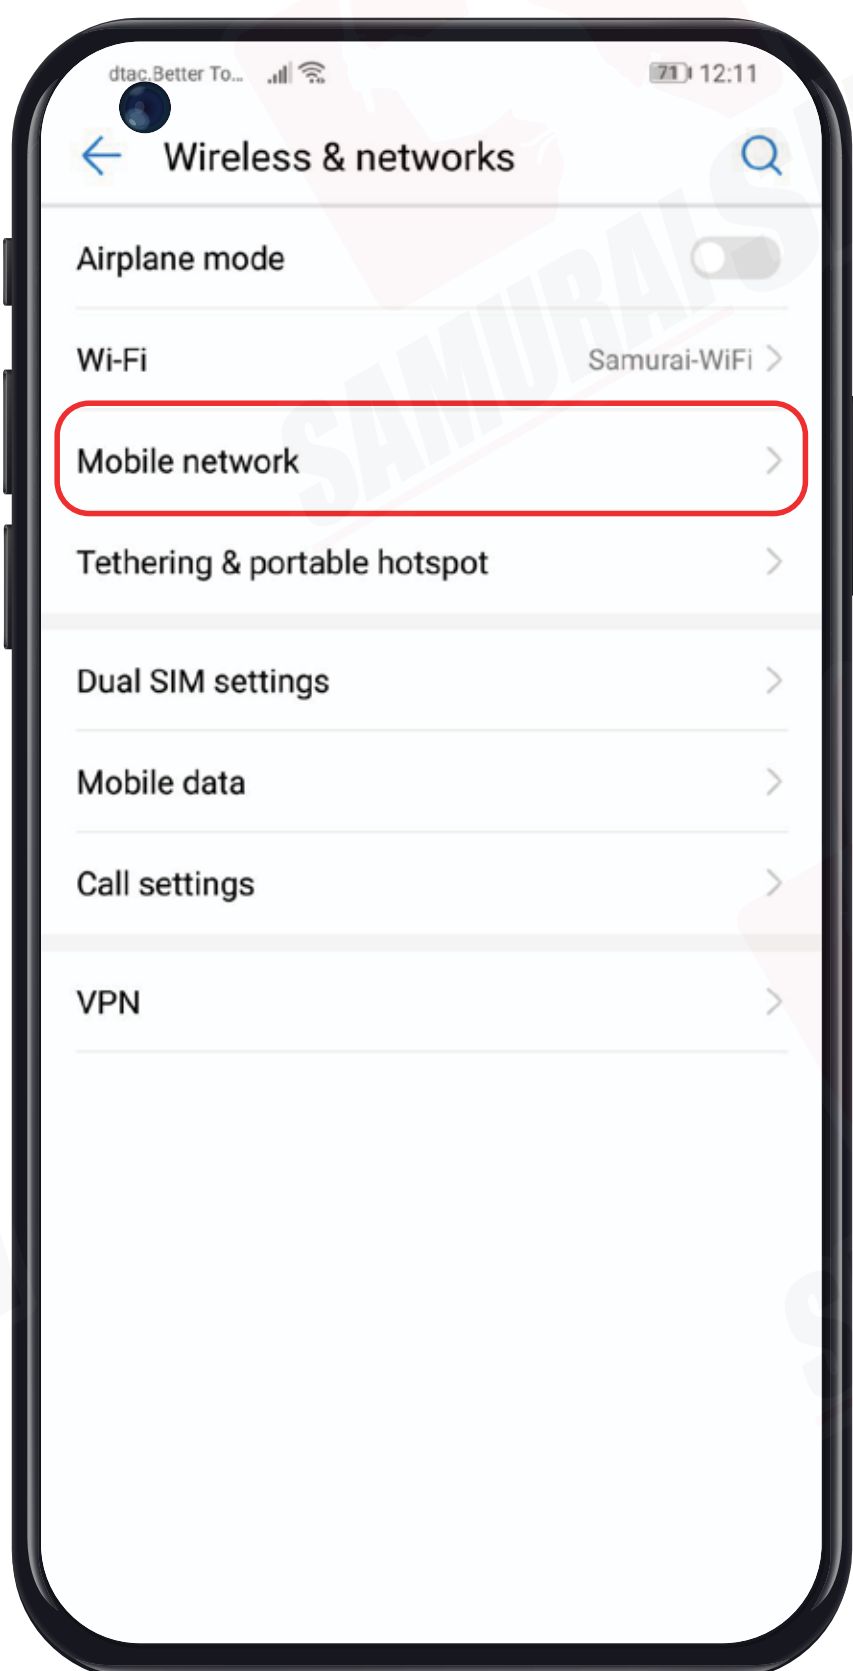

2 ซิมการ์ด

3 ที่จิ้มซิม

\ APN แພັກແກວຕ່າງໆ /

APN หรือที่เรียกเต็มๆ ว่า "Access Point Name" ในแต่ละประเทศ และเครือข่ายนั้นจะมีการตั้งค่า APN ที่แตกต่างกันออกไปครับ โดยสามารถตรวจสอบ APN ของท่าน จากตารางด้านล่างนี้ได้เลยครับ

Country	APN & APN Name	Username	Password	Authentication
Korea	internet	-	-	-

\ การใช้งาน /

Step 1

เมื่อเดินทางถึงประเทศจุดหมายแล้ว
โปรดนำซิมใส่ในตัวเครื่อง

Step 2

รอตัวเครื่องจับสัญญาณชักรู
โดยตัวเครื่องจะทำการจับสัญญาณอัตโนมัติ
วันที่ตัวเครื่องจับสัญญาณจะถือเป็น
วันใช้งานวันแรก

Step 3

จากนั้นทำการเปิด Data Roaming
ตามขั้นตอนต่อไปนี้

1 ไปที่ Settings จากนั้นเลือก
Wireless & networks

2 เลือก Mobile network

3 จากนั้นเปิด Data Roaming

\ การตั้งค่า APN /

1 ไปที่ Settings จากนั้นเลือก Wireless & networks