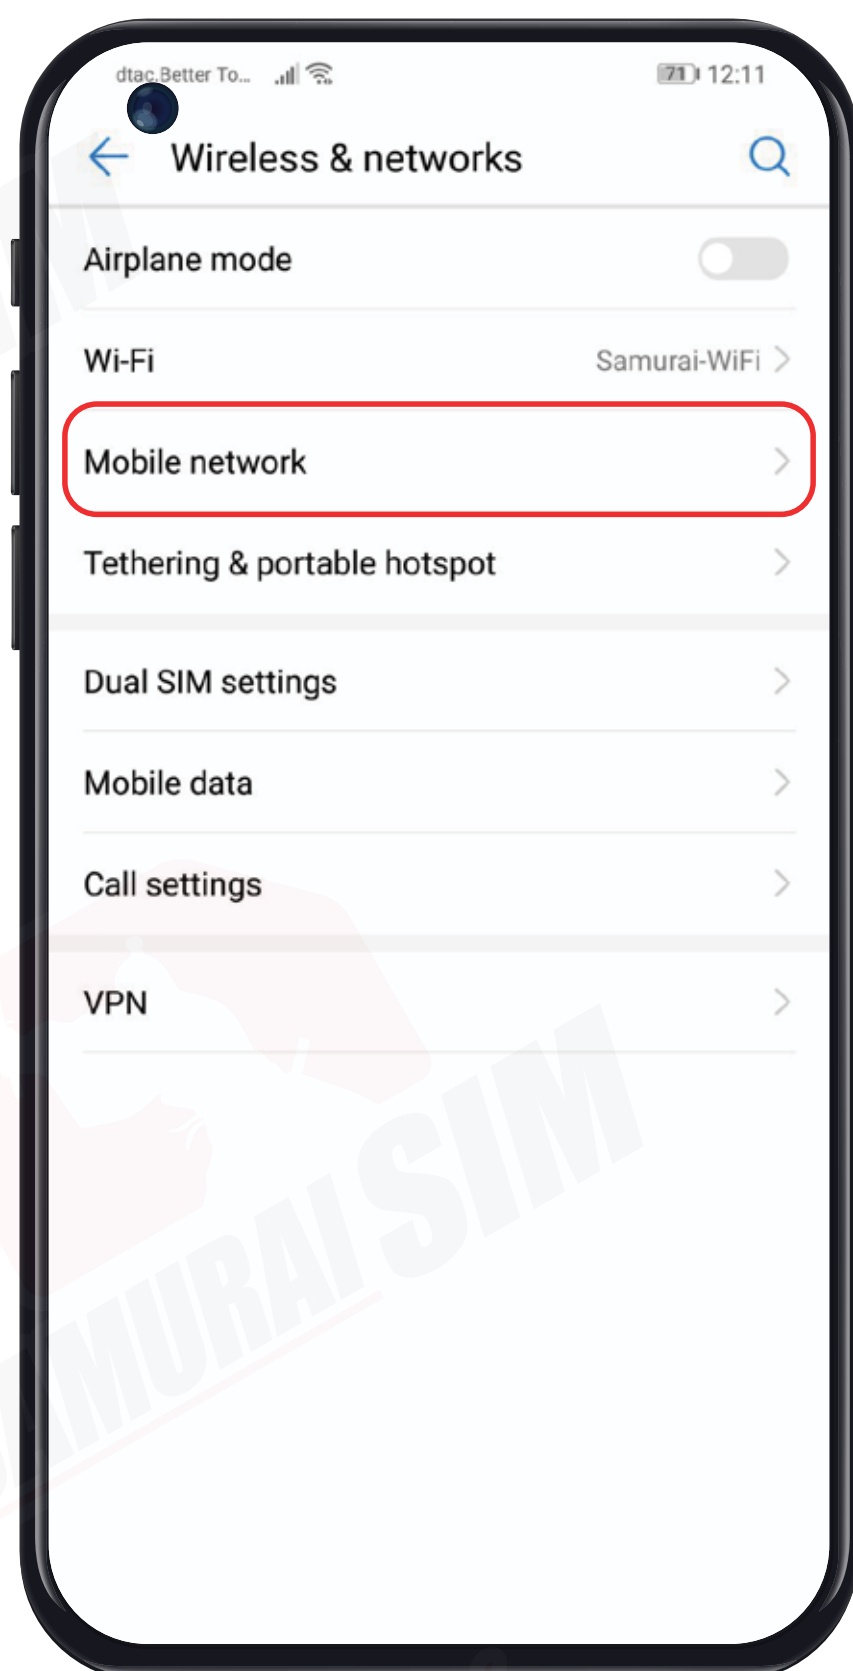

2 ซิมการ์ด

3 ที่จิ้มซิม

\ APN แພັກແກວຕ່າງໆ /

APN หรือที่เรียกเต็มๆ ว่า "Access Point Name" ในแต่ละประเทศ และเครือข่ายนั้นจะมีการตั้งค่า APN ที่แตกต่างกันออกไปครับ โดยสามารถตรวจสอบ APN ของท่าน จากตารางด้านล่างนี้ได้เลยครับ

Country	APN & APN Name	Username	Password	Authentication
Korea	internet	-	-	-

\ การใช้งาน /

Step 1

เมื่อเดินทางถึงประเทศจุดหมายแล้ว
โปรดนำซิมใส่ในตัวเครื่อง

Step 2

รอตัวเครื่องจับสัญญาณชักรู
โดยตัวเครื่องจะทำการจับสัญญาณอัตโนมัติ
วันที่ตัวเครื่องจับสัญญาณจะถือเป็น
วันใช้งานวันแรก

Step 3

จากนั้นทำการเปิด Data Roaming
ตามขั้นตอนต่อไปนี้

1 ไปที่ Settings จากนั้นเลือก
Wireless & networks

2 เลือก Mobile network

3 จากนั้นเปิด Data Roaming

\ การตั้งค่า APN /

1 ไปที่ Settings จากนั้นเลือก Wireless & networks

2 เลือก Mobile network

3 จากนั้น Access Point Names

4 จากนั้นกด : เลือก New APN

\ การตั้งค่า APN /

5 จากนั้นตั้งค่า APN ตามแพ็คเกจของท่าน (APN ดูได้จากหน้าที่ 1) แล้วกดตกลงครับ

6 เลือก APN ที่ท่านสร้างเมื่อชกครุ่นี