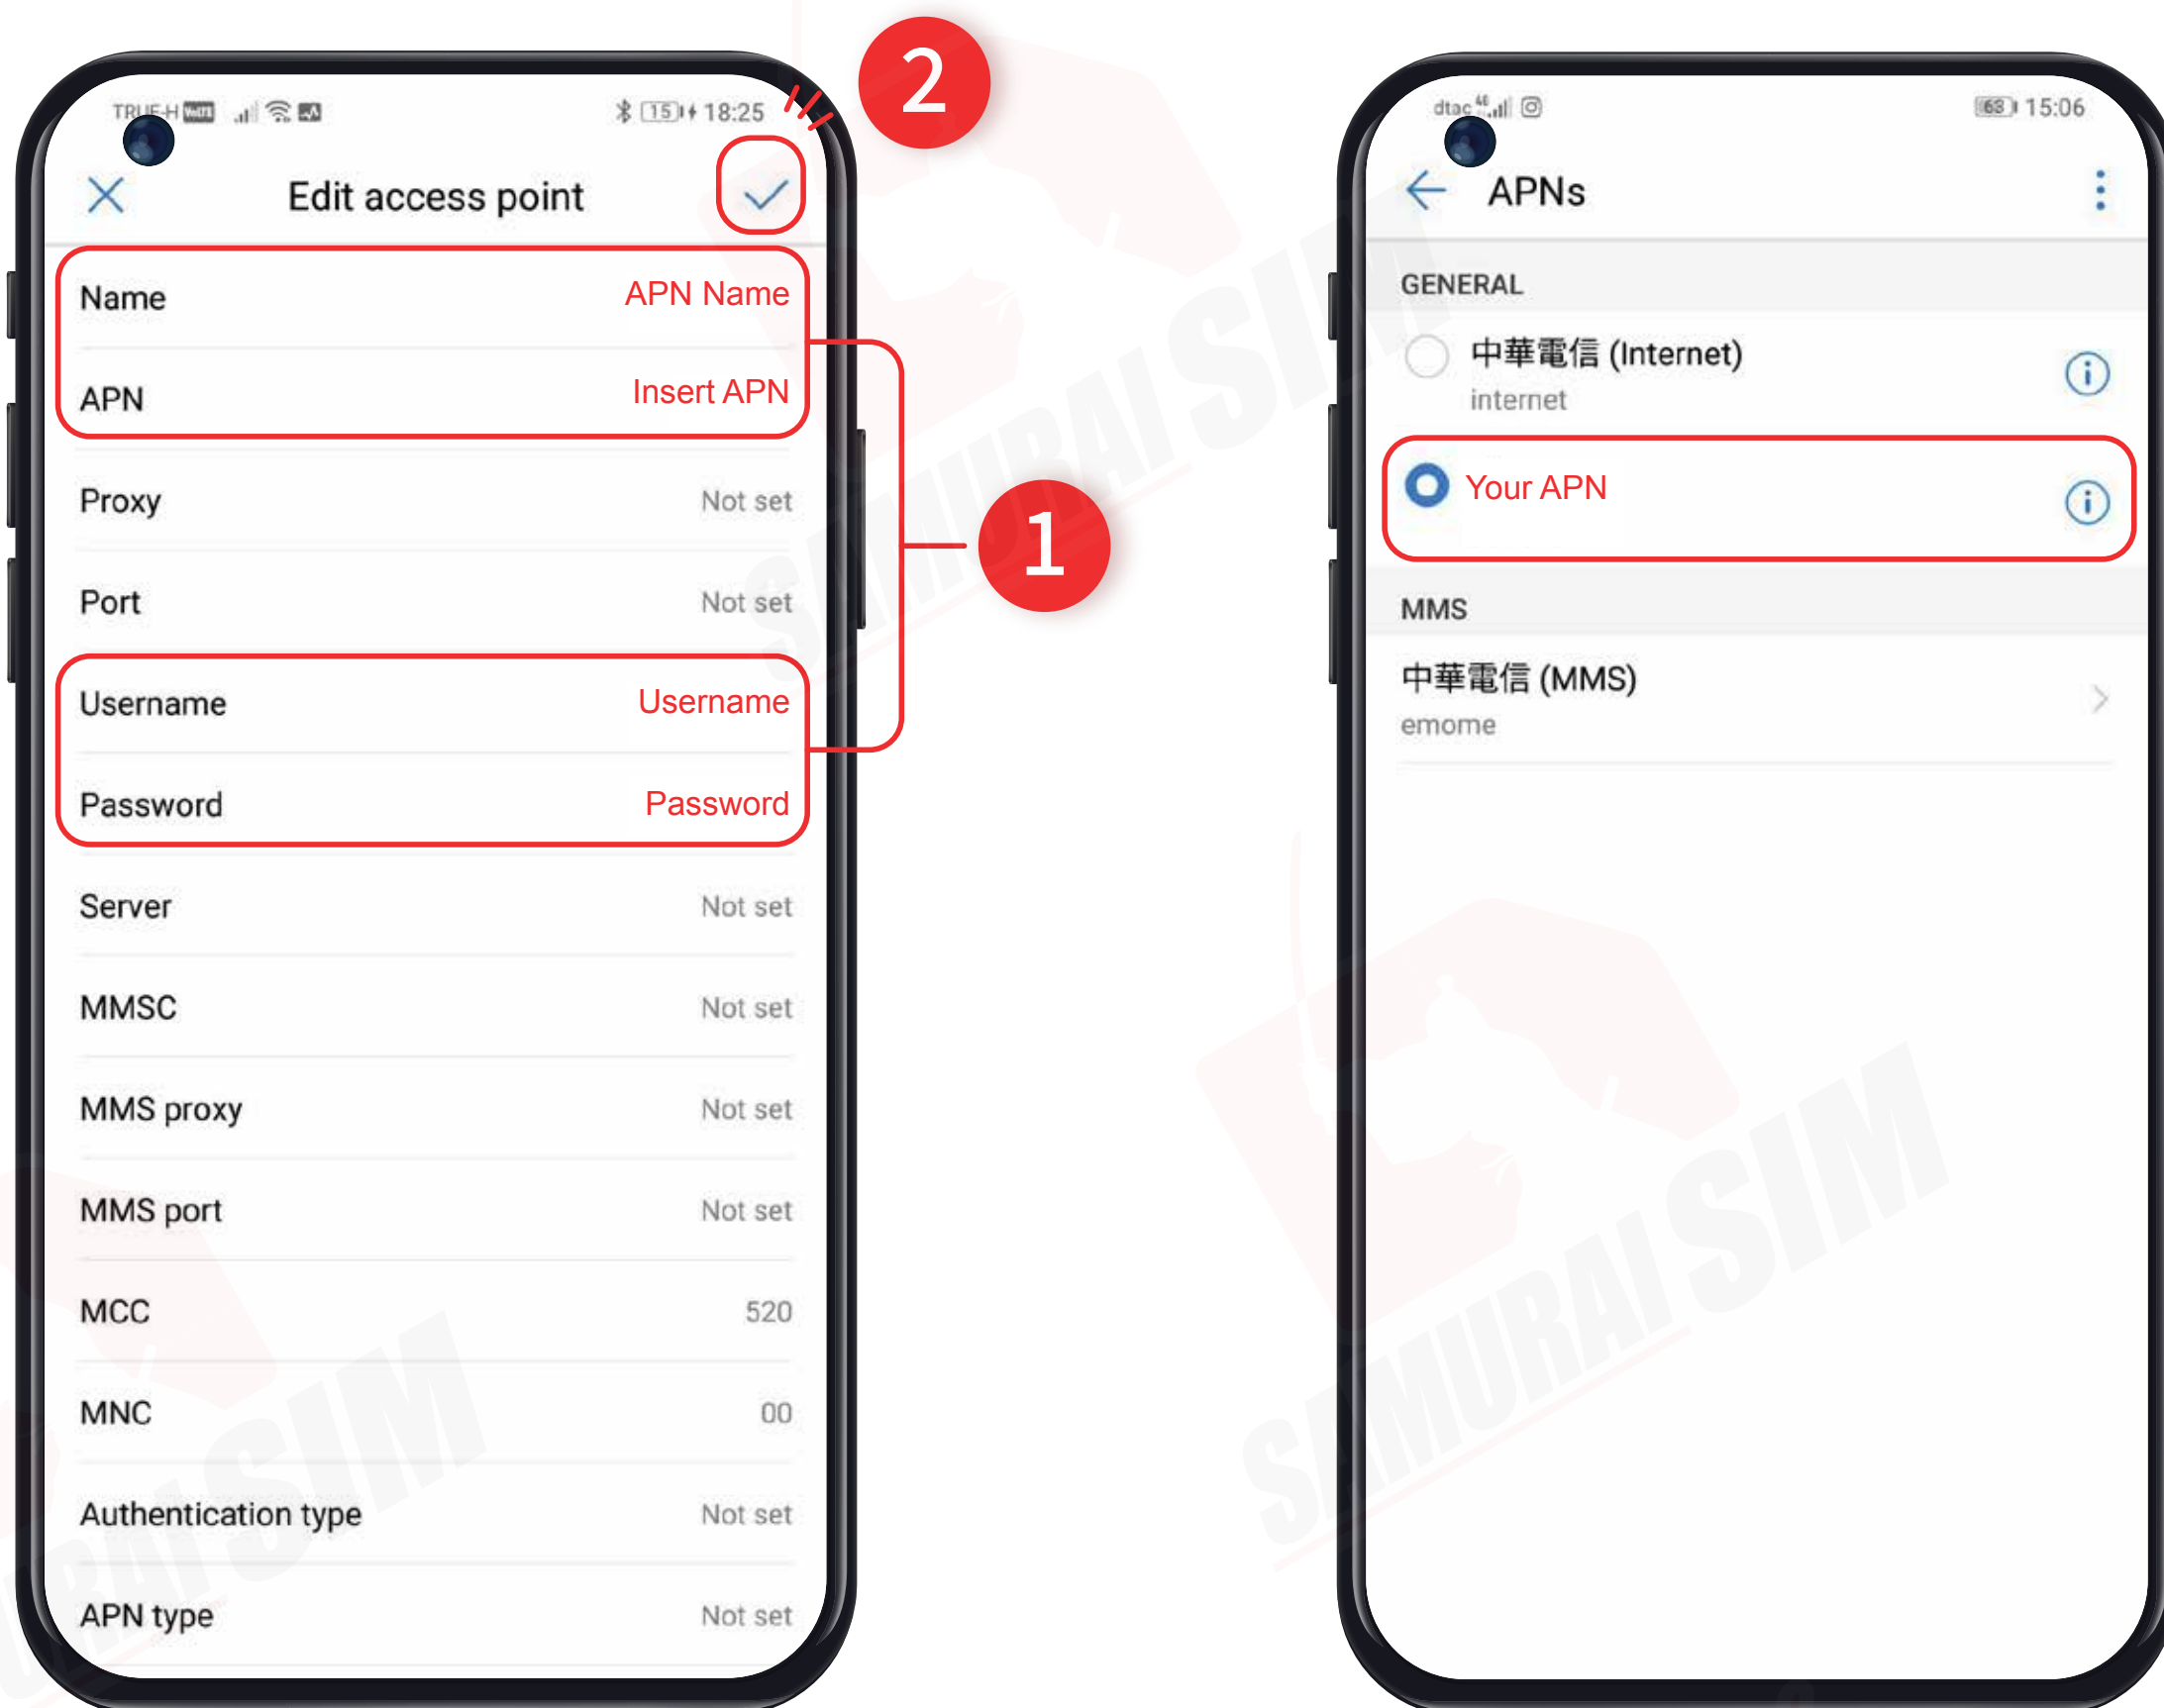

2 ซิมการ์ด

3 ที่จิ้มซิม

\ APN แພັກແກວຕ່າງໆ /

APN หรือที่เรียกเต็มๆ ว่า "Access Point Name" ในแต่ละประเทศ และเครือข่ายนั้นจะมีการตั้งค่า APN ที่แตกต่างกันออกไปครับ โดยสามารถตรวจสอบ APN ของท่าน จากตารางด้านล่างนี้ได้เลยครับ

Country	APN & APN Name	Username	Password	Authentication
Korea	internet	-	-	-

\ การใช้งาน /

Step 1

เมื่อเดินทางถึงประเทศจุดหมายแล้ว
โปรดนำซิมใส่ในตัวเครื่อง

Step 2

รอตัวเครื่องจับสัญญาณชักรู
โดยตัวเครื่องจะทำการจับสัญญาณอัตโนมัติ
วันที่ตัวเครื่องจับสัญญาณจะถือเป็น
วันใช้งานวันแรก

Step 3

จากนั้นทำการเปิด Data Roaming
ตามขั้นตอนต่อไปนี้

1 ไปที่ Settings จากนั้นเลือก
Wireless & networks

2 เลือก Mobile network

3 จากนั้นเปิด Data Roaming

\ การตั้งค่า APN /

1 ไปที่ Settings จากนั้นเลือก Wireless & networks

2 เลือก Mobile network

3 จากนั้น Access Point Names

4 จากนั้นกด : เลือก New APN

\ การตั้งค่า APN /

5 จากนั้นตั้งค่า APN ตามแพ็คเกจของท่าน (APN ดูได้จากหน้าที่ 1) แล้วกดตกลงครับ

6 เลือก APN ที่ท่านสร้างเมื่อชกครุ่นี