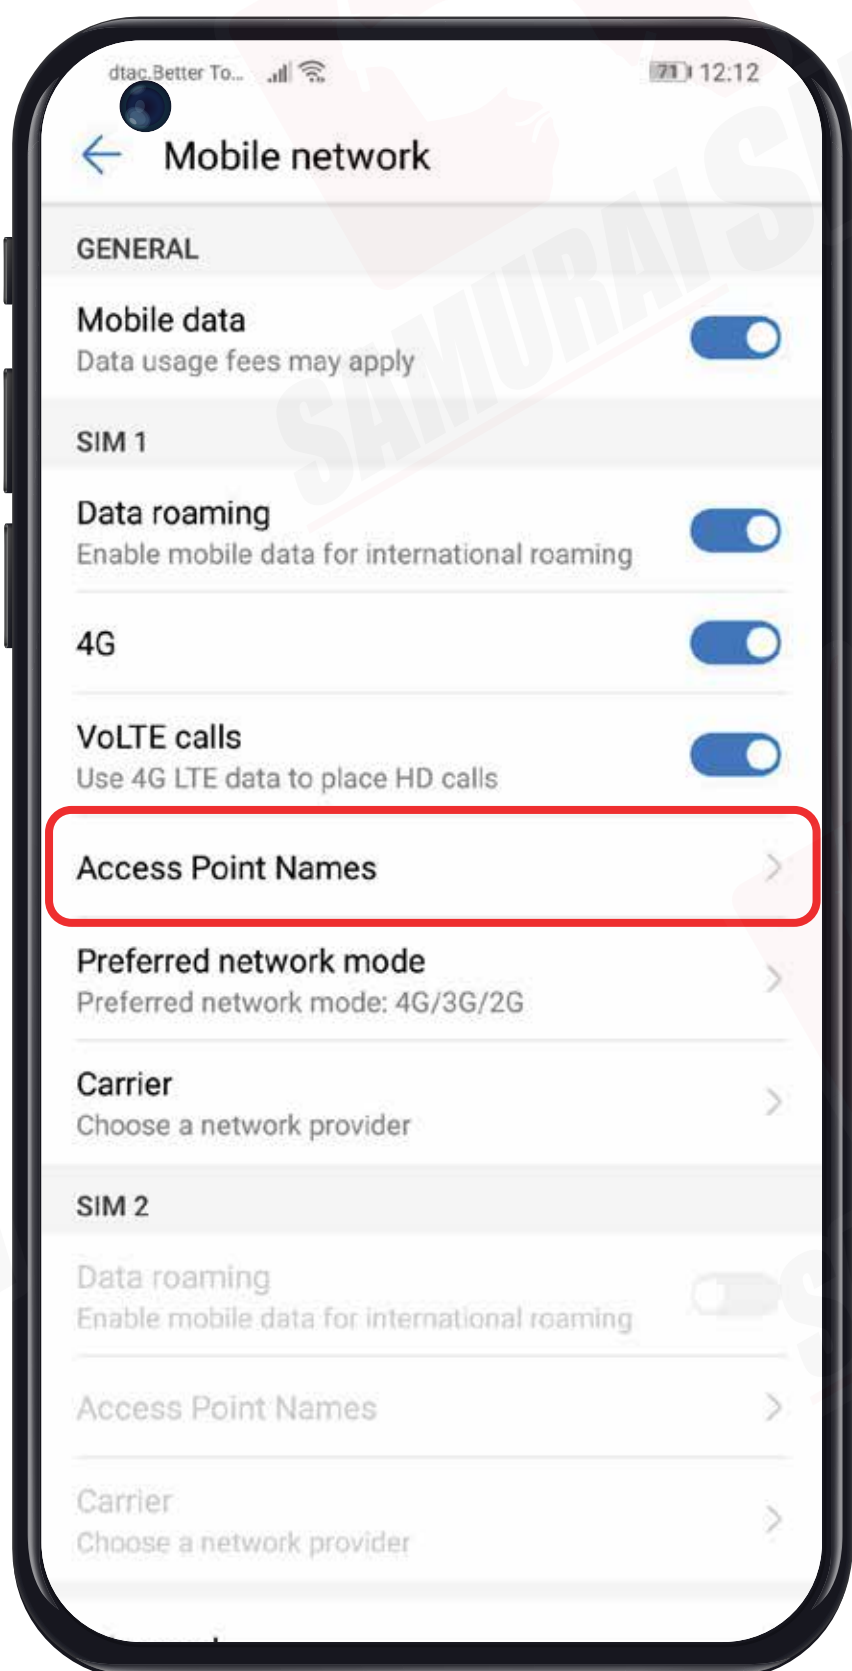

2 ซิมการ์ด

3 ที่จิ้มซิม

\ APN แພັກແກວຕ່າງໆ /

APN หรือที่เรียกเต็มๆ ว่า "Access Point Name" ในแต่ละประเทศ และเครือข่ายนั้นจะมีการตั้งค่า APN ที่แตกต่างกันออกไปครับ โดยสามารถตรวจสอบ APN ของท่าน จากตารางด้านล่างนี้ได้เลยครับ

Country	APN & APN Name	Username	Password	Authentication
Korea	internet	-	-	-

\ การใช้งาน /

Step 1

เมื่อเดินทางถึงประเทศจุดหมายแล้ว
โปรดนำซิมใส่ในตัวเครื่อง

Step 2

รอตัวเครื่องจับสัญญาณชักรู
โดยตัวเครื่องจะทำการจับสัญญาณอัตโนมัติ
วันที่ตัวเครื่องจับสัญญาณจะถือเป็น
วันใช้งานวันแรก

Step 3

จากนั้นทำการเปิด Data Roaming
ตามขั้นตอนต่อไปนี้

1 ไปที่ Settings จากนั้นเลือก
Wireless & networks

2 เลือก Mobile network

3 จากนั้นเปิด Data Roaming

\ การตั้งค่า APN /

1 ไปที่ Settings จากนั้นเลือก Wireless & networks

2 เลือก Mobile network

3 จากนั้น Access Point Names

4 จากนั้นกด : เลือก New APN

\ การตั้งค่า APN /

5 จากนั้นตั้งค่า APN ตามแพ็คเกจของท่าน (APN ดูได้จากหน้าที่ 1) แล้วกดตกลงครับ

6 เลือก APN ที่ท่านสร้างเมื่อชกครุ่นี