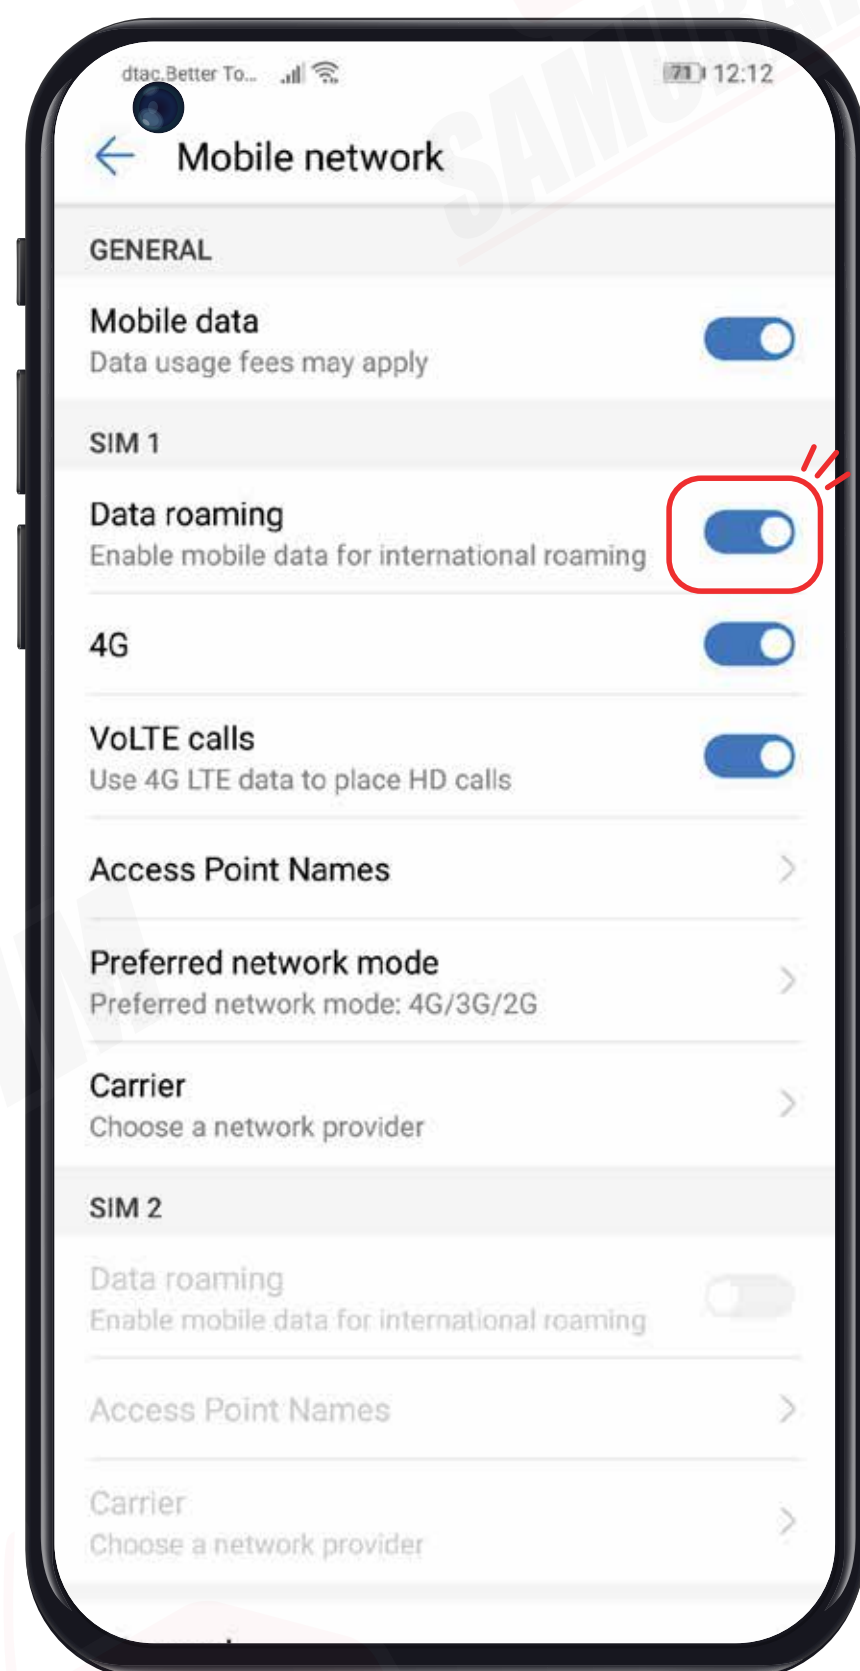

2 ซิมการ์ด

3 ที่จิ้มซิม

\ APN แພັກແກວຕ່າງໆ /

APN หรือที่เรียกเต็มๆ ว่า "Access Point Name" ในแต่ละประเทศ และเครือข่ายนั้นจะมีการตั้งค่า APN ที่แตกต่างกันออกไปครับ โดยสามารถตรวจสอบ APN ของท่าน จากตารางด้านล่างนี้ได้เลยครับ

Country	APN & APN Name	Username	Password	Authentication
Korea	internet	-	-	-

\ การใช้งาน /

Step 1

เมื่อเดินทางถึงประเทศจุดหมายแล้ว
โปรดนำซิมใส่ในตัวเครื่อง

Step 2

รอตัวเครื่องจับสัญญาณชักรู
โดยตัวเครื่องจะทำการจับสัญญาณอัตโนมัติ
วันที่ตัวเครื่องจับสัญญาณจะถือเป็น
วันใช้งานวันแรก

Step 3

จากนั้นทำการเปิด Data Roaming
ตามขั้นตอนต่อไปนี้

1 ไปที่ Settings จากนั้นเลือก
Wireless & networks

2 เลือก Mobile network

3 จากนั้นเปิด Data Roaming

\ การตั้งค่า APN /

1 ไปที่ Settings จากนั้นเลือก Wireless & networks

2 เลือก Mobile network

3 จากนั้น Access Point Names

4 จากนั้นกด : เลือก New APN

\ การตั้งค่า APN /

5 จากนั้นตั้งค่า APN ตามแพ็คเกจของท่าน (APN ดูได้จากหน้าที่ 1) แล้วกดตกลงครับ

6 เลือก APN ที่ท่านสร้างเมื่อชกครุ่นี