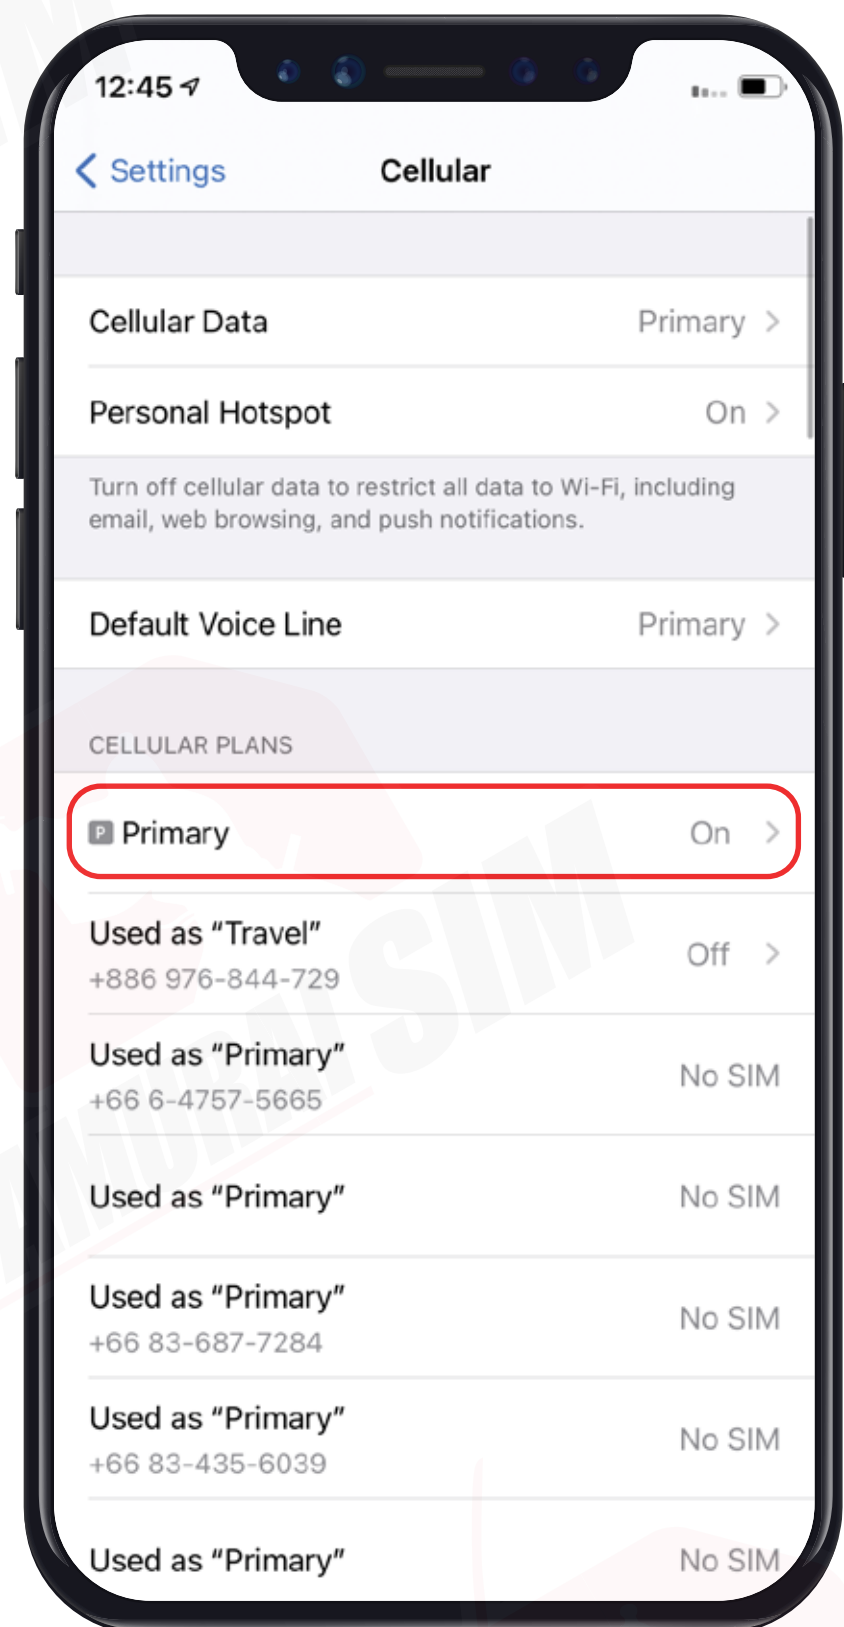

2 ซิมการ์ด

3 ที่จิ้มซิม

\ APN แปกเกจต่างๆ /

APN หรือที่เรียกเต็มๆ ว่า "Access Point Name" ในแต่ละประเทศ และเครือข่ายนั้นจะมีการตั้งค่า APN ที่แตกต่างกันออกไปครับ โดยสามารถตรวจสอบ APN ของท่าน จากตารางด้านล่างนี้ได้เลยครับ

Country	APN & APN Name	Username	Password	Authentication
Korea	internet	-	-	-

\ การใช้งาน /

Step 1

เมื่อเดินทางถึงประเทศจุดหมายแล้ว
โปรดนำซิมใส่ในตัวเครื่อง

Step 2

รอตัวเครื่องจับสัญญาณซิมค้
โดยตัวเครื่องจะทำการจับสัญญาณอัตโนมัติ
วันที่ตัวเครื่องจับสัญญาณจะถือเป็น
วันใช้งานวันแรก

Step 3

จากนั้นทำการเปิด Data Roaming
ตามขั้นตอนต่อไปนี้

1 ไปที่ "Settings"
จากนั้นเลือก "Cellular"

2 เลือก "Primary"

3 จากนั้นเปิด "Data Roaming"

\ การตั้งค่า APN /

*iOS เวอร์ชันตั้งแต่ 10 ขึ้นไปจะทำการตั้งค่า APN ให้อัตโนมัติ แต่หากต้องการตั้งค่าเอง สามารถทำตามขั้นตอนดังนี้ครับ