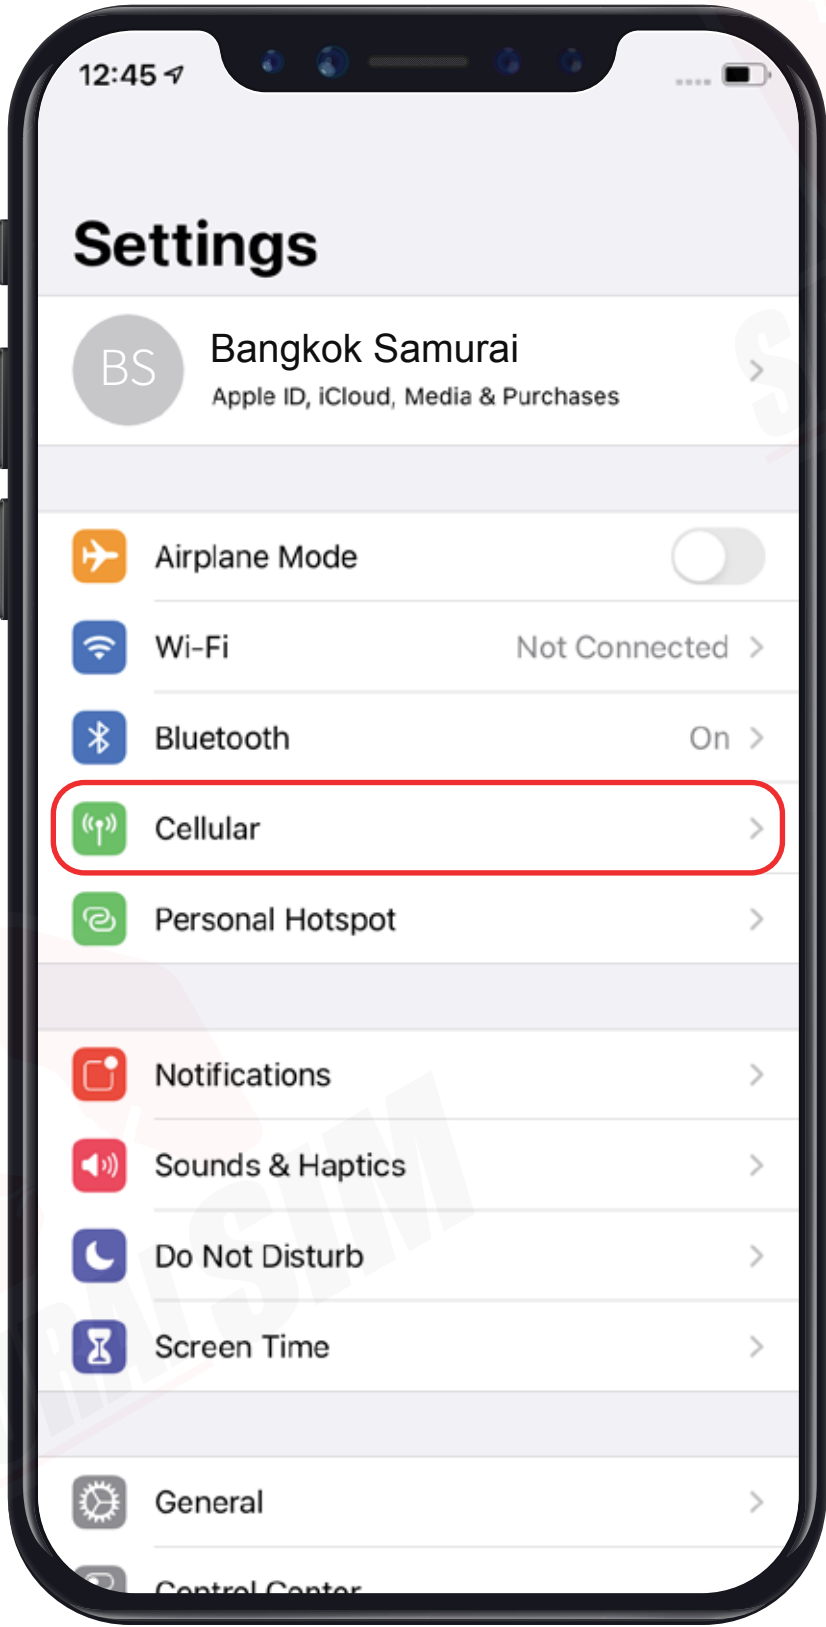

2 ซิมการ์ด

3 ที่จิ้มซิม

\ APN แปกเกจต่างๆ /

APN หรือที่เรียกเต็มๆ ว่า "Access Point Name" ในแต่ละประเทศ และเครือข่ายนั้นจะมีการตั้งค่า APN ที่แตกต่างกันออกไปครับ โดยสามารถตรวจสอบ APN ของท่าน จากตารางด้านล่างนี้ได้เลยครับ

Country	APN & APN Name	Username	Password	Authentication
Korea	internet	-	-	-

\ การใช้งาน /

Step 1

เมื่อเดินทางถึงประเทศจุดหมายแล้ว
โปรดนำซิมใส่ในตัวเครื่อง

Step 2

รอตัวเครื่องจับสัญญาณซิมค้
โดยตัวเครื่องจะทำการจับสัญญาณอัตโนมัติ
วันที่ตัวเครื่องจับสัญญาณจะถือเป็น
วันใช้งานวันแรก

Step 3

จากนั้นทำการเปิด Data Roaming
ตามขั้นตอนต่อไปนี้

1 ไปที่ "Settings"
จากนั้นเลือก "Cellular"

2 เลือก "Primary"

3 จากนั้นเปิด "Data Roaming"

\ การตั้งค่า APN /

*iOS เวอร์ชันตั้งแต่ 10 ขึ้นไปจะทำการตั้งค่า APN ให้อัตโนมัติ แต่หากต้องการตั้งค่าเอง สามารถทำตามขั้นตอนดังนี้ครับ