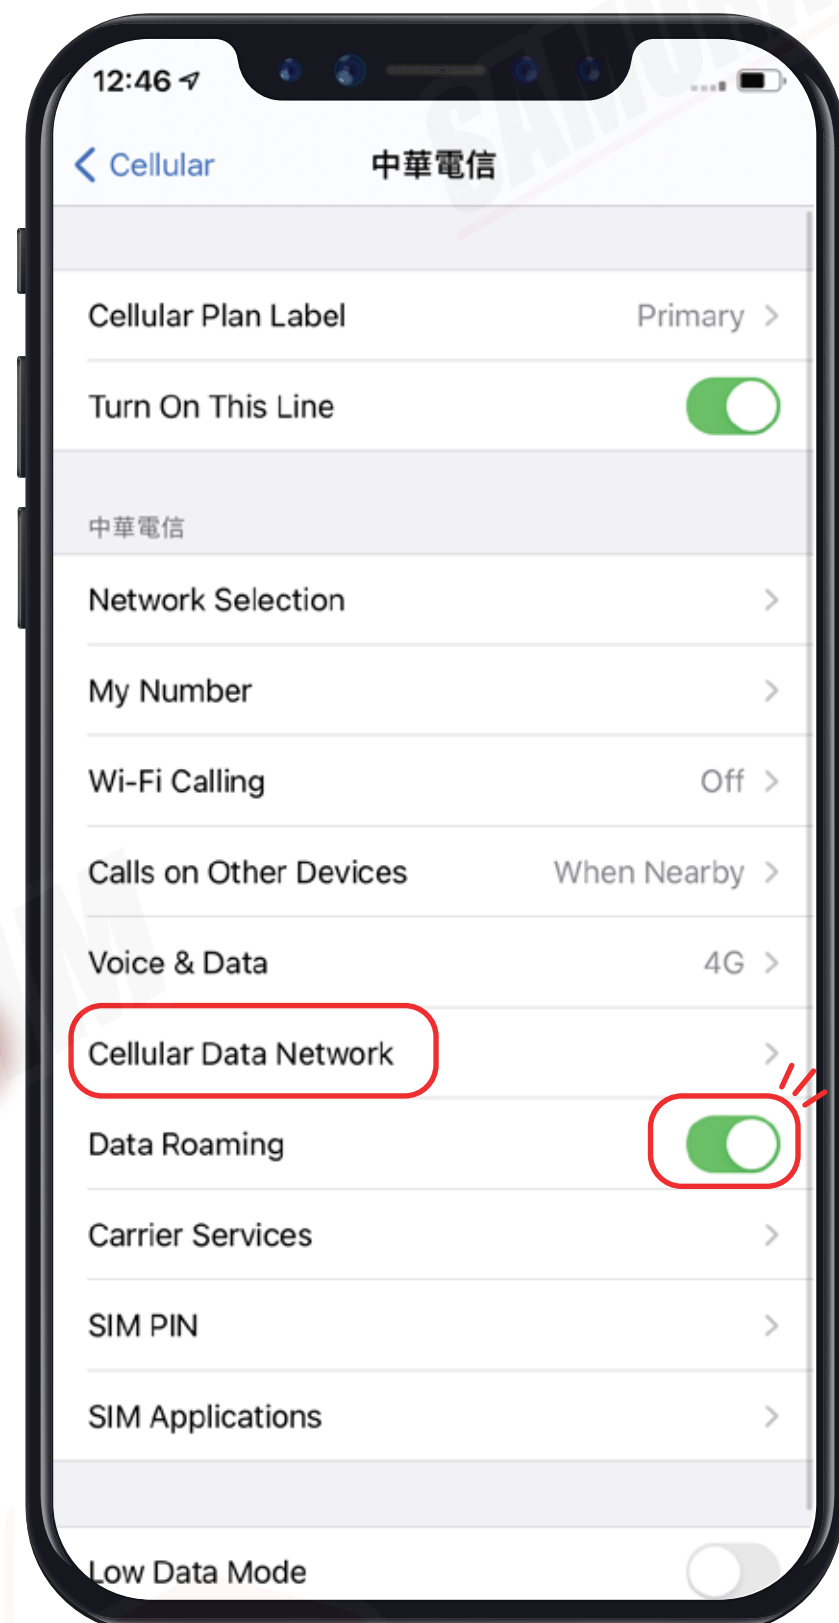

2 ซิมการ์ด

3 ที่จิ้มซิม

\ APN แปกเกจต่างๆ /

APN หรือที่เรียกเต็มๆ ว่า "Access Point Name" ในแต่ละประเทศ และเครือข่ายนั้นจะมีการตั้งค่า APN ที่แตกต่างกันออกไปครับ โดยสามารถตรวจสอบ APN ของท่าน จากตารางด้านล่างนี้ได้เลยครับ

Country	APN & APN Name	Username	Password	Authentication
Korea	internet	-	-	-

\ การใช้งาน /

Step 1

เมื่อเดินทางถึงประเทศจุดหมายแล้ว
โปรดนำซิมใส่ในตัวเครื่อง

Step 2

รอตัวเครื่องจับสัญญาณซิมค้
โดยตัวเครื่องจะทำการจับสัญญาณอัตโนมัติ
วันที่ตัวเครื่องจับสัญญาณจะถือเป็น
วันใช้งานวันแรก

Step 3

จากนั้นทำการเปิด Data Roaming
ตามขั้นตอนต่อไปนี้

1 ไปที่ "Settings"
จากนั้นเลือก "Cellular"

2 เลือก "Primary"

3 จากนั้นเปิด "Data Roaming"

\ การตั้งค่า APN /

*iOS เวอร์ชันตั้งแต่ 10 ขึ้นไปจะทำการตั้งค่า APN ให้อัตโนมัติ แต่หากต้องการตั้งค่าเอง สามารถทำตามขั้นตอนดังนี้ครับ