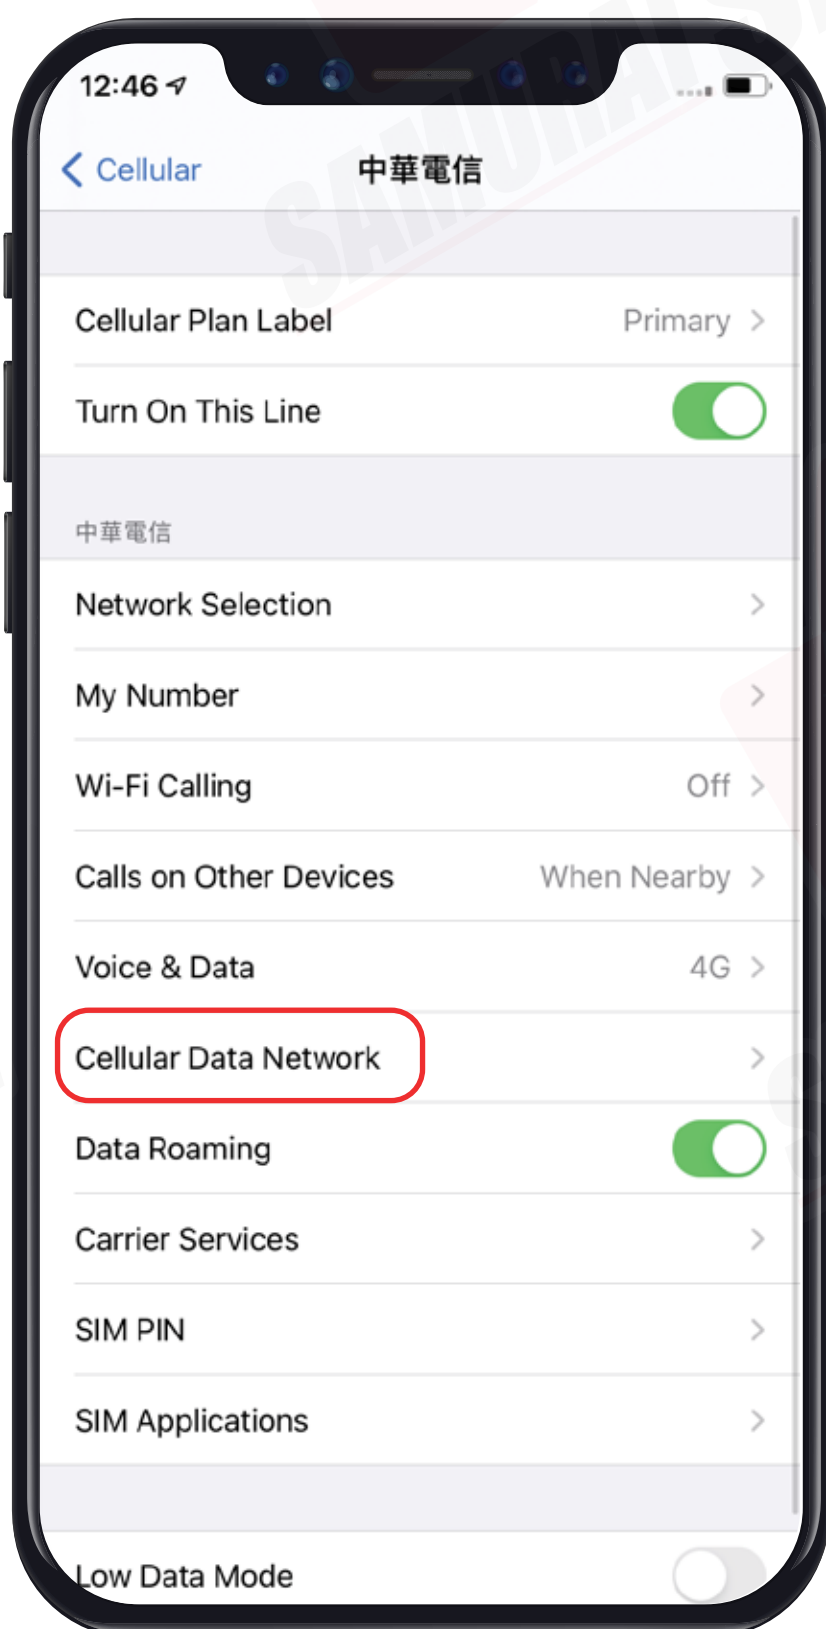

3 เลือก Cellular Data Network

4 จากนั้นเปิดกรอก APN ตามแพ็คเกจของท่าน (ดูได้จากหน้าที่ 1)