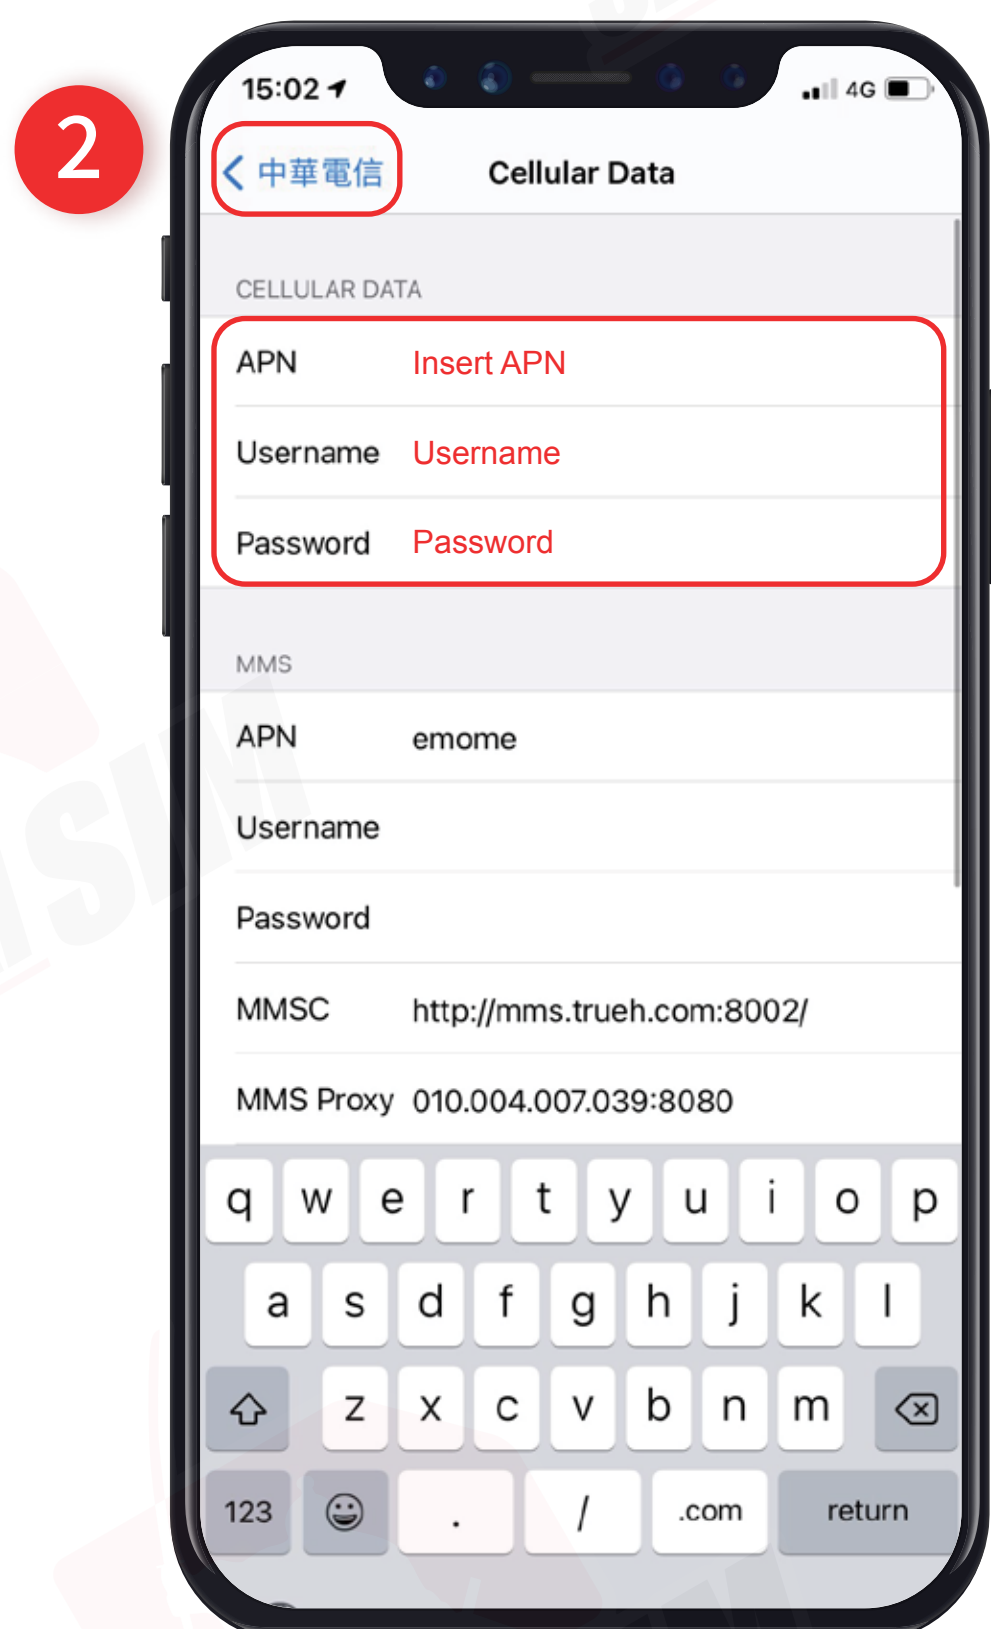

3 เลือก Cellular Data Network

4 จากนั้นเปิดกรอก APN ตามแพ็คเกจของท่าน (ดูได้จากหน้าที่ 1)