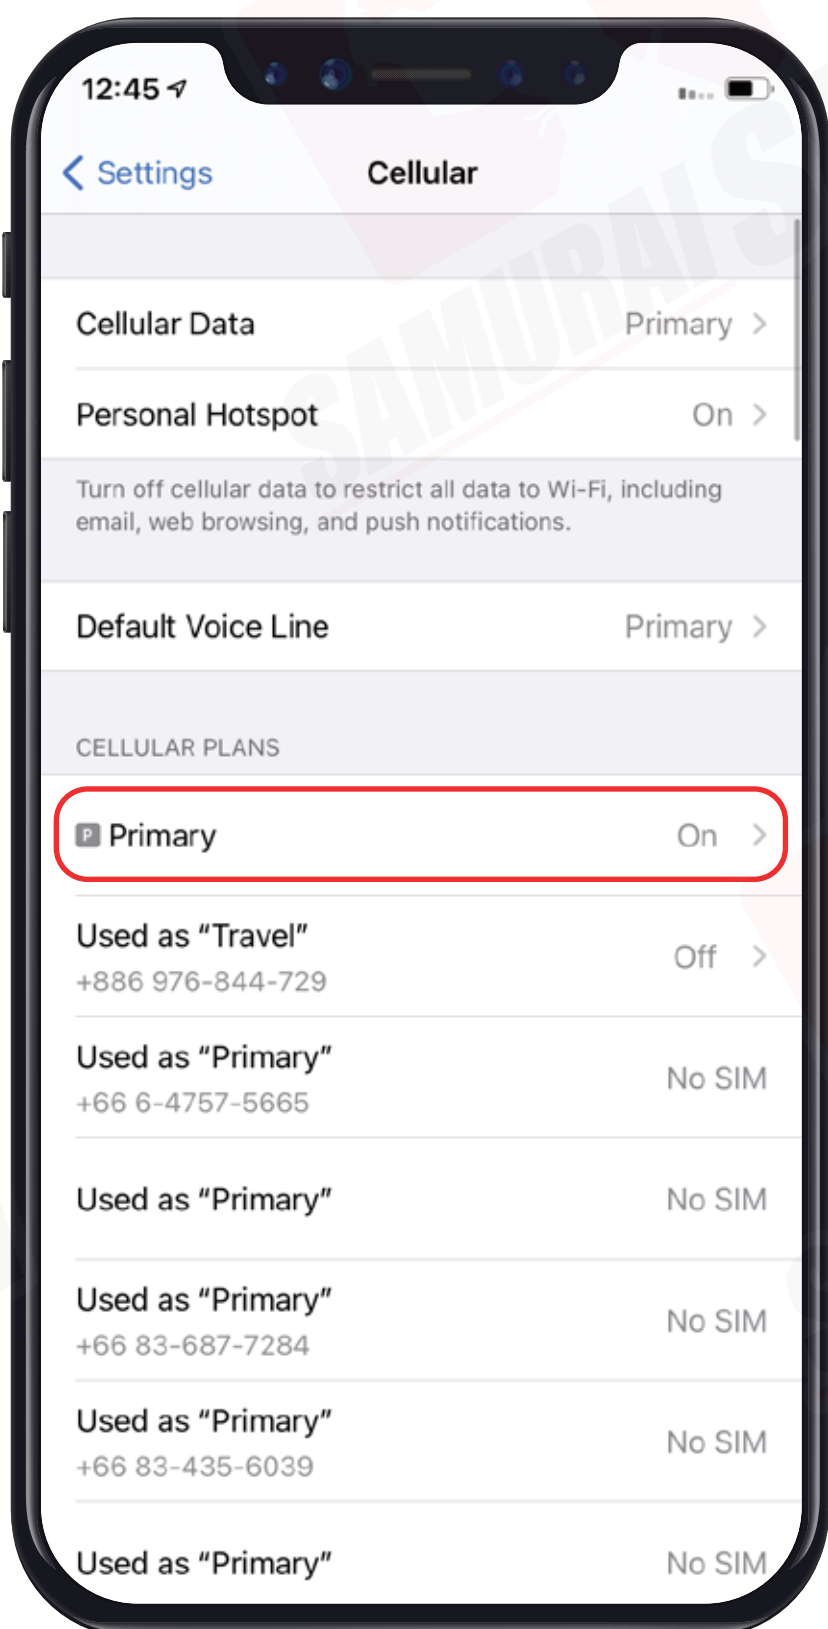

2 ซิมการ์ด

3 ที่จิ้มซิม

\ APN แปกเกจต่างๆ /

APN หรือที่เรียกเต็มๆ ว่า "Access Point Name" ในแต่ละประเทศ และเครือข่ายนั้นจะมีการตั้งค่า APN ที่แตกต่างกันออกไปครับ โดยสามารถตรวจสอบ APN ของท่าน จากตารางด้านล่างนี้ได้เลยครับ

Country	APN & APN Name	Username	Password	Authentication
Korea	internet	-	-	-

\ การใช้งาน /

Step 1

เมื่อเดินทางถึงประเทศจุดหมายแล้ว
โปรดนำซิมใส่ในตัวเครื่อง

Step 2

รอตัวเครื่องจับสัญญาณซิมค้
โดยตัวเครื่องจะทำการจับสัญญาณอัตโนมัติ
วันที่ตัวเครื่องจับสัญญาณจะถือเป็น
วันใช้งานวันแรก

Step 3

จากนั้นทำการเปิด Data Roaming
ตามขั้นตอนต่อไปนี้

1 ไปที่ "Settings"
จากนั้นเลือก "Cellular"

2 เลือก "Primary"

3 จากนั้นเปิด "Data Roaming"

\ การตั้งค่า APN /

*iOS เวอร์ชันตั้งแต่ 10 ขึ้นไปจะทำการตั้งค่า APN ให้อัตโนมัติ แต่หากต้องการตั้งค่าเอง สามารถทำตามขั้นตอนดังนี้ครับ