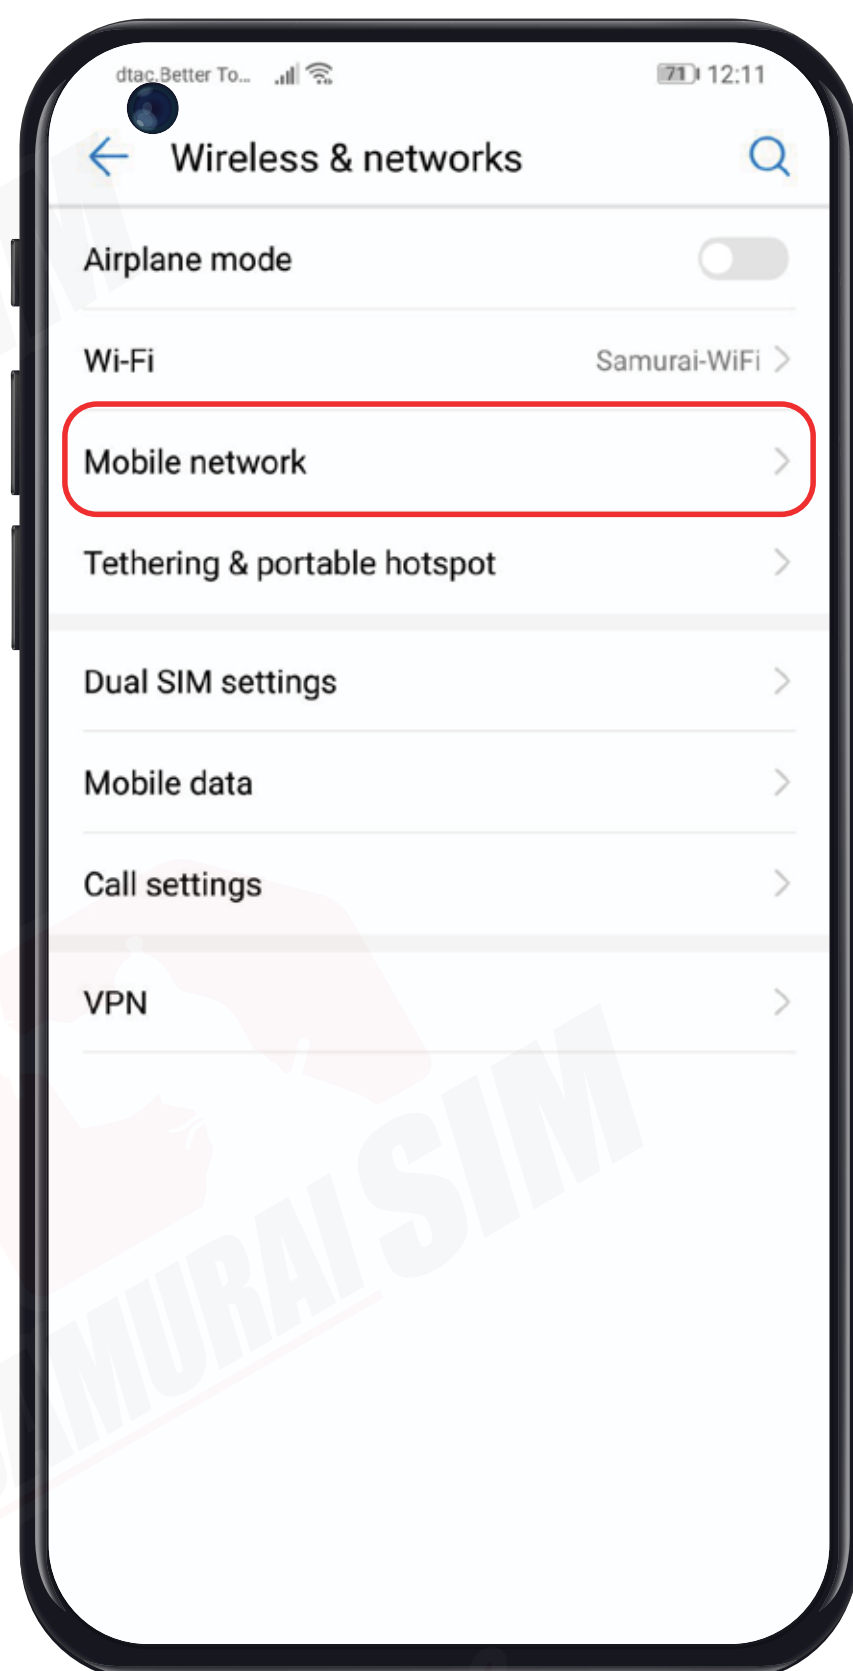

## Step 1

เมื่อเดินทางถึงประเทศจุดหมายแล้ว  
โปรดนำซิมใส่ในตัวเครื่อง

## Step 3

จากนั้นทำการเปิด Data Roaming  
ตามขั้นตอนต่อไปนี้

1 ไปที่ Settings จากนั้นเลือก  
Wireless & networks

2 เลือก Mobile network

3 จากนั้นเปิด Data Roaming

# \ การตั้งค่า APN /

1 ไปที่ Settings จากนั้นเลือก Wireless & networks

2 เลือก Mobile network

3 จากนั้น Access Point Names

4 จากนั้นกด : เลือก New APN