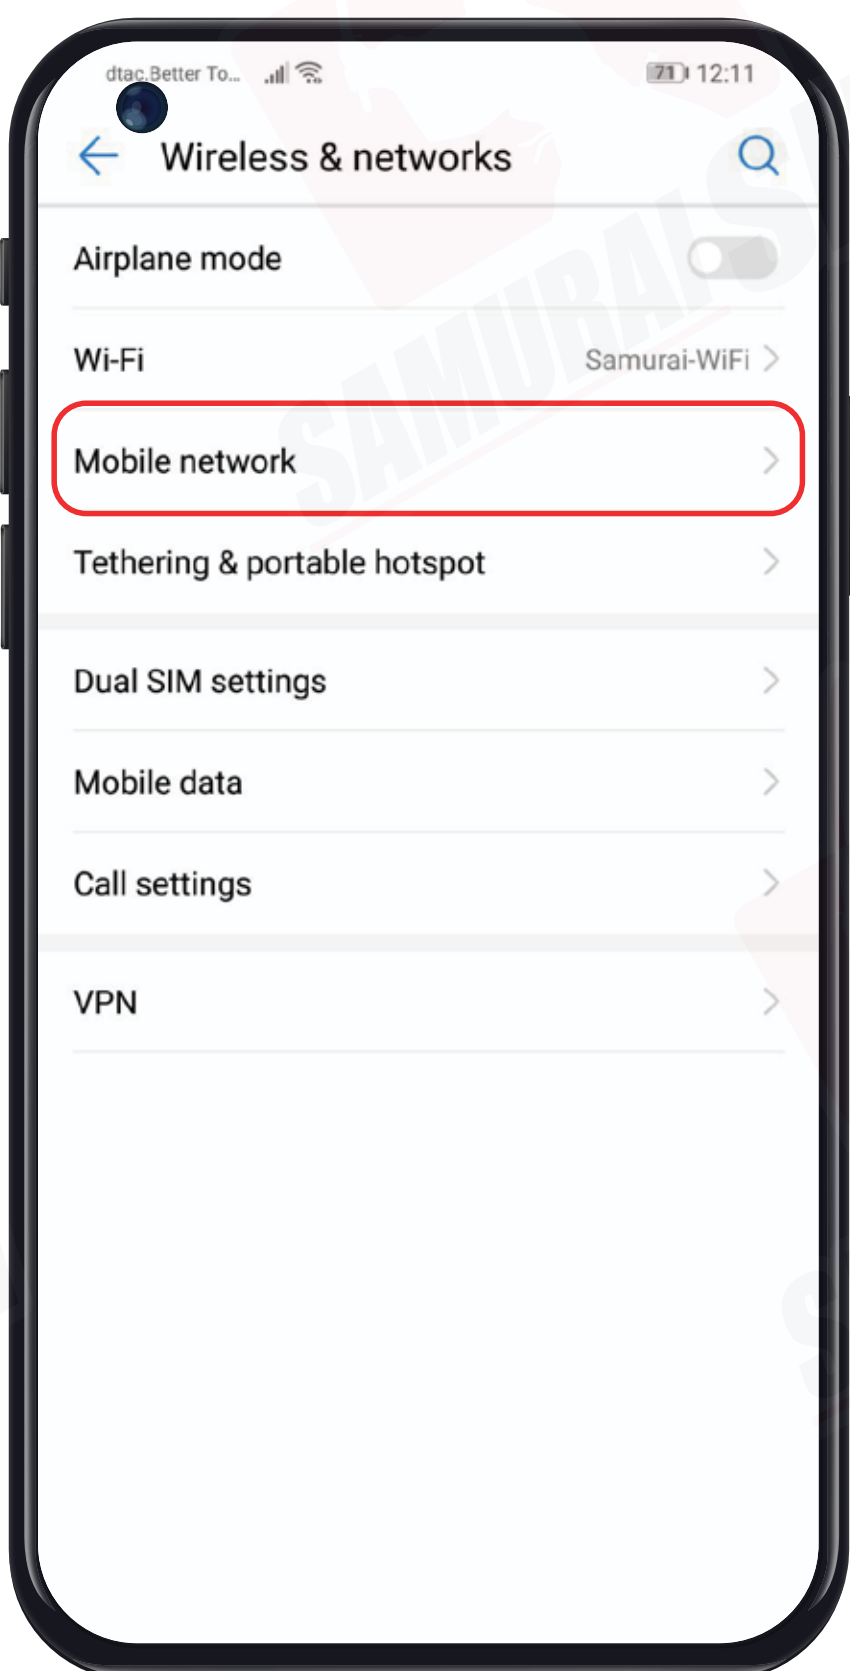

## Step 1

เมื่อเดินทางถึงประเทศจุดหมายแล้ว  
โปรดนำซิมใส่ในตัวเครื่อง

## Step 2

รอตัวเครื่องจับสัญญาณซิมค้  
โดยตัวเครื่องจะทำการจับสัญญาณอัตโนมัติ  
วันที่ตัวเครื่องจับสัญญาณจะถือเป็น  
วันใช้งานวันแรก

## Step 3

จากนั้นทำการเปิด Data Roaming  
ตามขั้นตอนต่อไปนี้

1 ไปที่ Settings จากนั้นเลือก  
Wireless & networks

2 เลือก Mobile network

3 จากนั้นเปิด Data Roaming