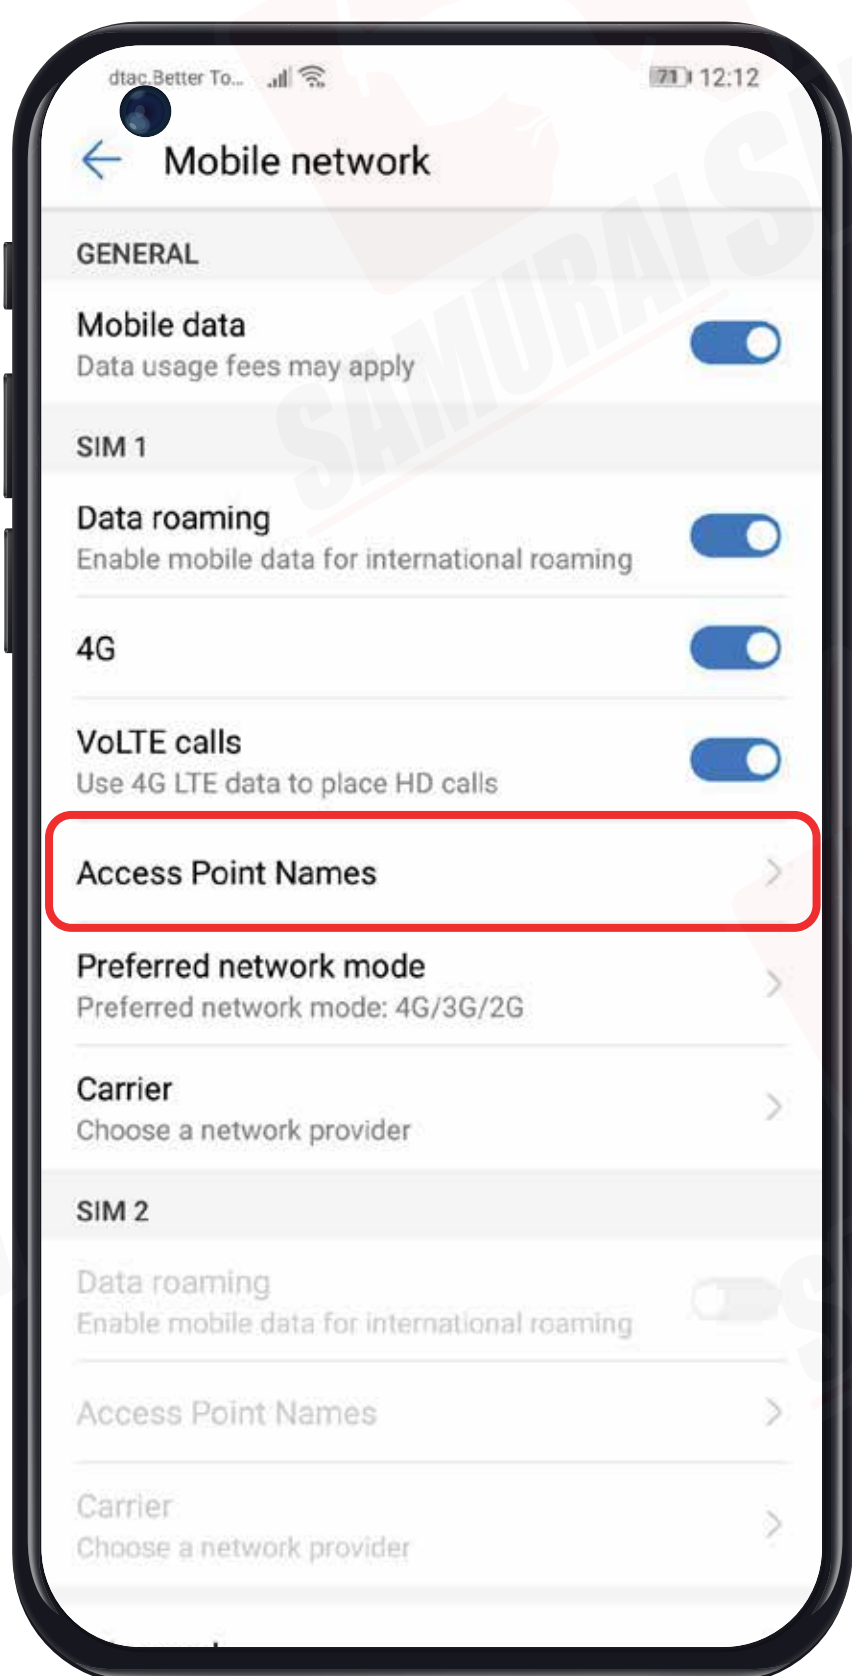

## Step 1

เมื่อเดินทางถึงประเทศจุดหมายแล้ว  
โปรดนำซิมใส่ในตัวเครื่อง

## Step 3

จากนั้นทำการเปิด Data Roaming  
ตามขั้นตอนต่อไปนี้

1 ไปที่ Settings จากนั้นเลือก  
Wireless & networks

2 เลือก Mobile network

3 จากนั้นเปิด Data Roaming

# \ การตั้งค่า APN /

1 ไปที่ Settings จากนั้นเลือก Wireless & networks

2 เลือก Mobile network

3 จากนั้น Access Point Names

4 จากนั้นกด : เลือก New APN