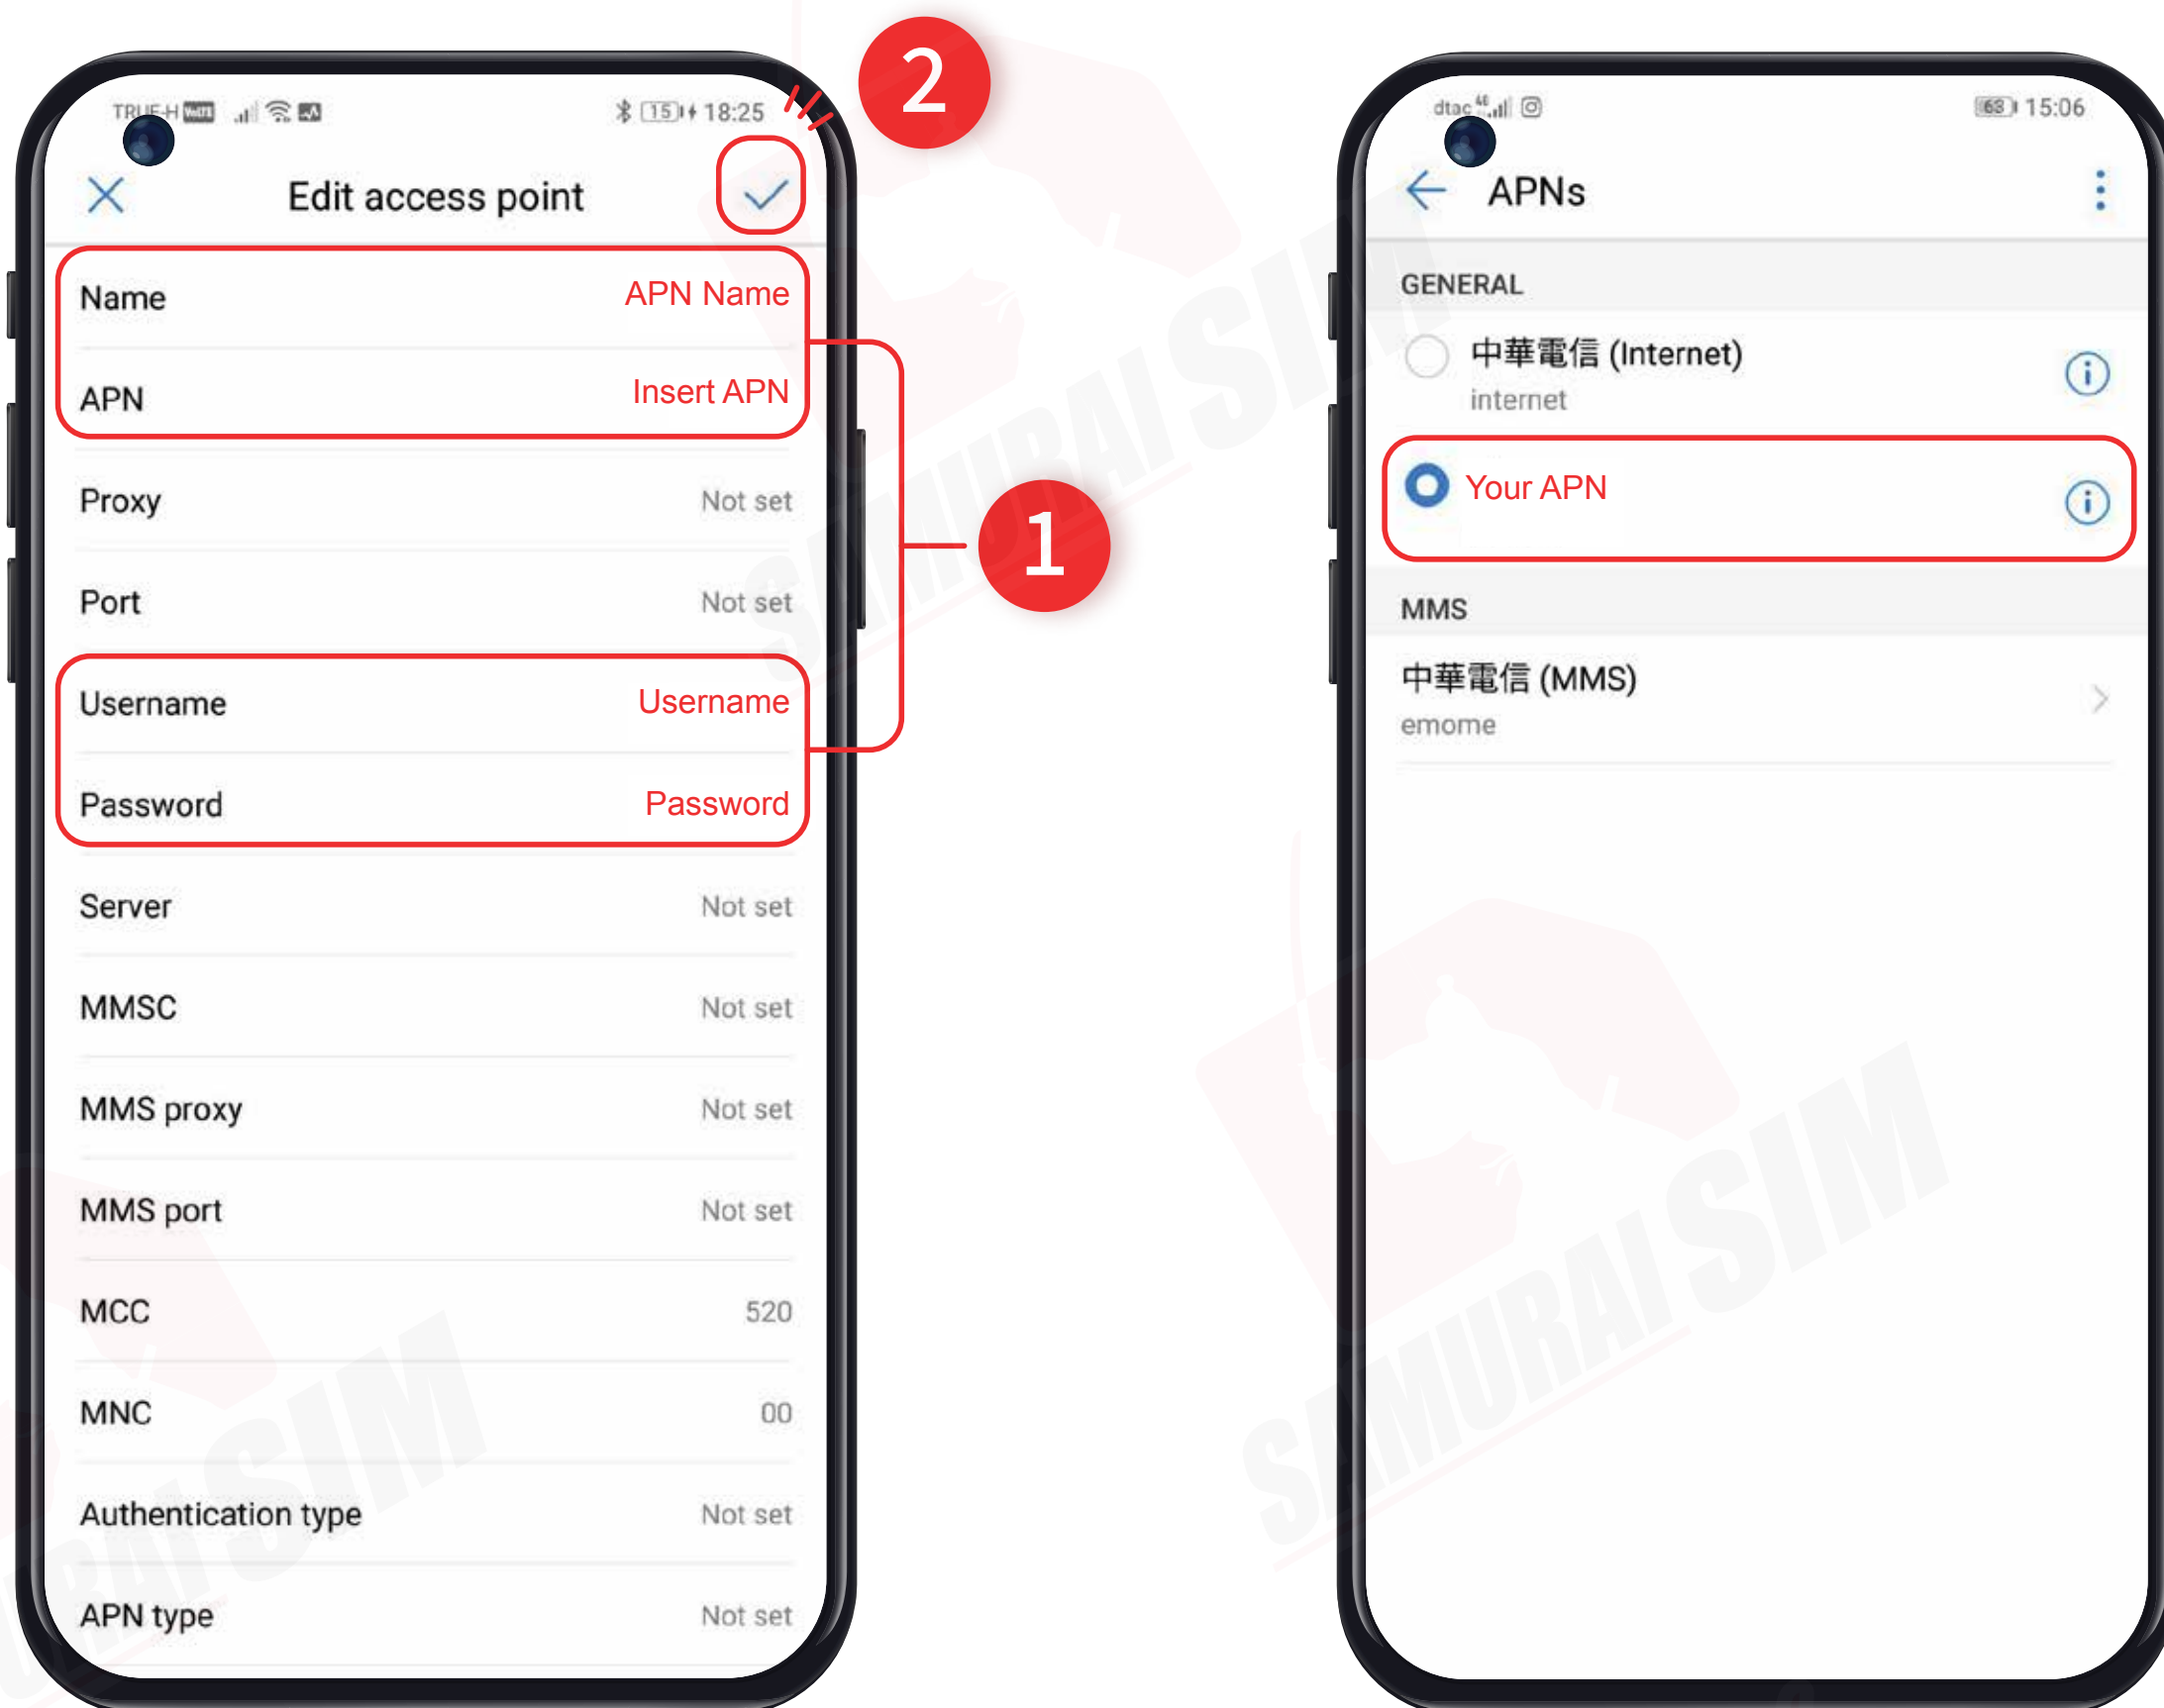

## Step 1

เมื่อเดินทางถึงประเทศจุดหมายแล้ว  
โปรดนำซิมใส่ในตัวเครื่อง

## Step 3

จากนั้นทำการเปิด Data Roaming  
ตามขั้นตอนต่อไปนี้

1 ไปที่ Settings จากนั้นเลือก  
Wireless & networks

2 เลือก Mobile network

3 จากนั้นเปิด Data Roaming

# \ การตั้งค่า APN /

1 ไปที่ Settings จากนั้นเลือก Wireless & networks

2 เลือก Mobile network

3 จากนั้น Access Point Names

4 จากนั้นกด : เลือก New APN

# \ การตั้งค่า APN /

5 จากนั้นตั้งค่า APN ตามแพ็คเกจของท่าน (APN ดูได้จากหน้าที่ 1) แล้วกดตกลงครับ

6 เลือก APN ที่ท่านสร้างเมื่อซักรุ่นนี้