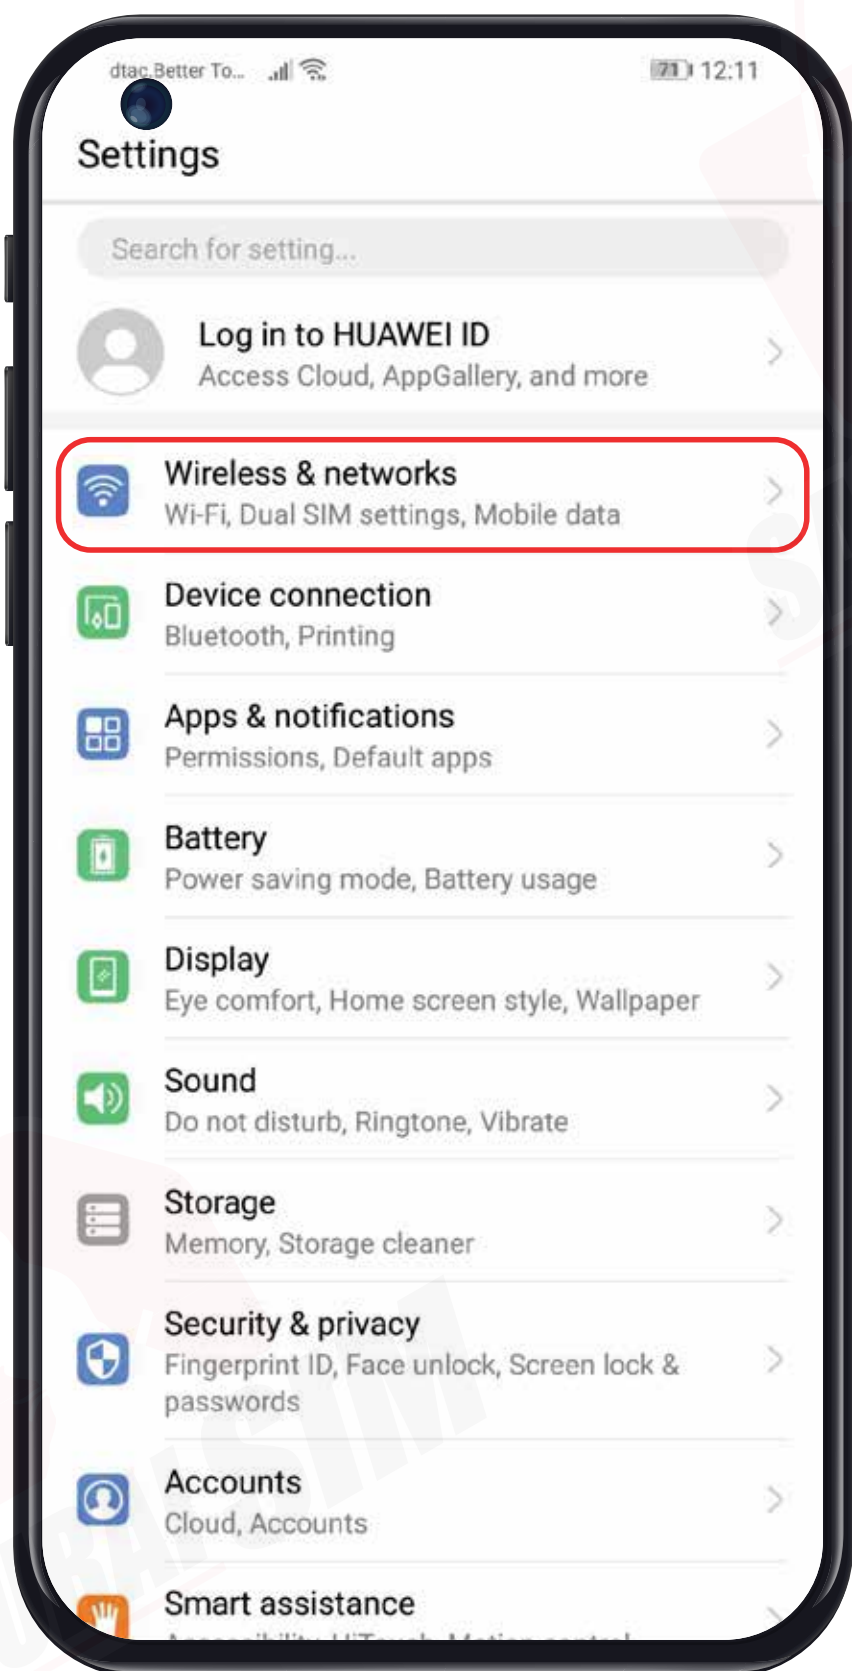

## Step 1

เมื่อเดินทางถึงประเทศจุดหมายแล้ว  
โปรดนำซิมใส่ในตัวเครื่อง

## Step 3

จากนั้นทำการเปิด Data Roaming  
ตามขั้นตอนต่อไปนี้

1 ไปที่ Settings จากนั้นเลือก  
Wireless & networks

2 เลือก Mobile network

3 จากนั้นเปิด Data Roaming

# \ การตั้งค่า APN /

1 ไปที่ Settings จากนั้นเลือก Wireless & networks

2 เลือก Mobile network

3 จากนั้น Access Point Names

4 จากนั้นกด : เลือก New APN