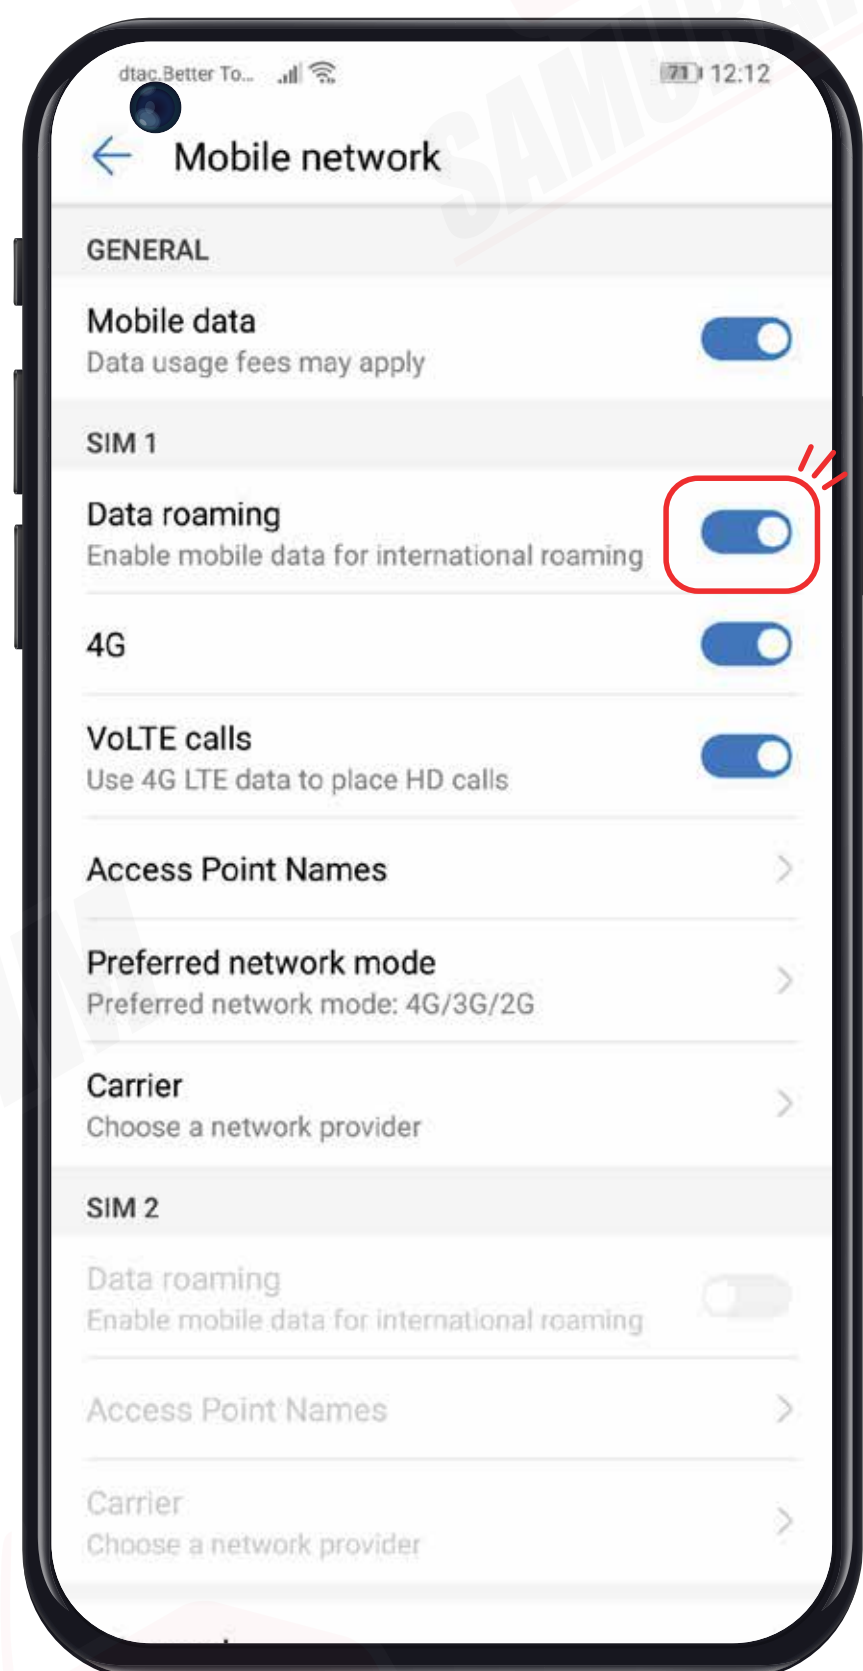

## Step 1

เมื่อเดินทางถึงประเทศจุดหมายแล้ว  
โปรดนำซิมใส่ในตัวเครื่อง

## Step 3

จากนั้นทำการเปิด Data Roaming  
ตามขั้นตอนต่อไปนี้

1 ไปที่ Settings จากนั้นเลือก  
Wireless & networks

2 เลือก Mobile network

3 จากนั้นเปิด Data Roaming

# \ การตั้งค่า APN /

1 ไปที่ Settings จากนั้นเลือก Wireless & networks

2 เลือก Mobile network

3 จากนั้น Access Point Names

4 จากนั้นกด : เลือก New APN