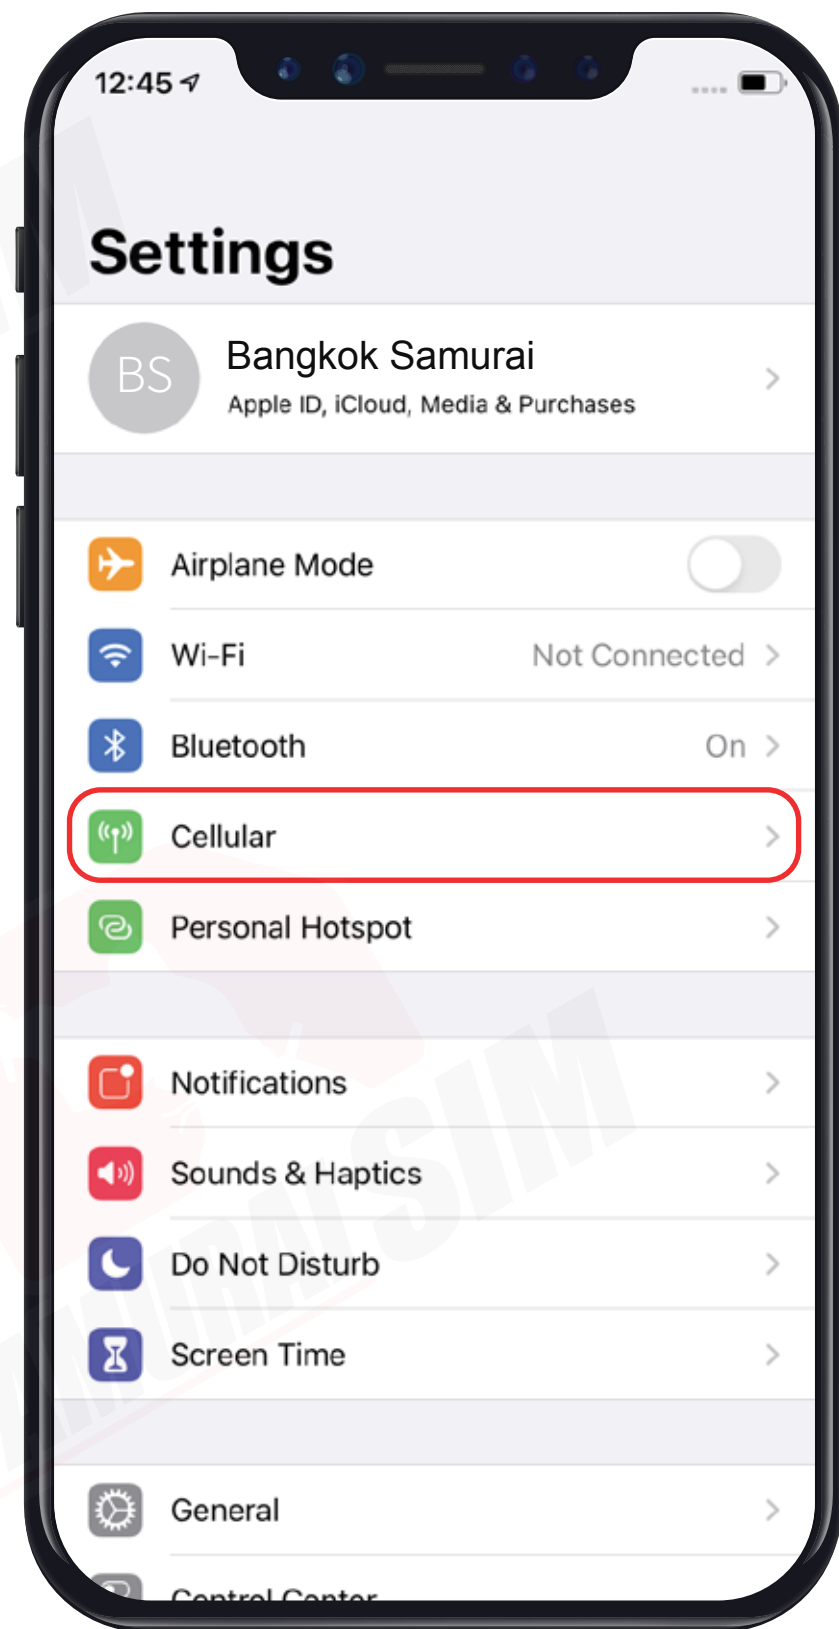

2 ซิมการ์ด

3 ที่จิ้มซิม

\ APN แปกเกจต่างๆ /

APN หรือที่เรียกเต็มๆ ว่า "Access Point Name" ในแต่ละประเทศ และเครือข่ายนั้นจะมีการตั้งค่า APN ที่แตกต่างกันออกไปครับ โดยสามารถตรวจสอบ APN ของท่าน จากตารางด้านล่างนี้ได้เลยครับ

Country	APN & APN Name	Username	Password	Authentication
Taiwan	internet	-	-	-

\ การใช้งาน /

Step 1

เมื่อเดินทางถึงประเทศจุดหมายแล้ว
โปรดนำซิมใส่ในตัวเครื่อง

Step 2

รอตัวเครื่องจับสัญญาณซิมค้
โดยตัวเครื่องจะทำการจับสัญญาณอัตโนมัติ
วันที่ตัวเครื่องจับสัญญาณจะถือเป็น
วันใช้งานวันแรก

Step 3

จากนั้นทำการเปิด Data Roaming
ตามขั้นตอนต่อไปนี้

1 ไปที่ "Settings"
จากนั้นเลือก "Cellular"

2 เลือก "Primary"

3 จากนั้นเปิด "Data Roaming"

\ การตั้งค่า APN /

*iOS เวอร์ชันตั้งแต่ 10 ขึ้นไปจะทำการตั้งค่า APN ให้อัตโนมัติ แต่หากต้องการตั้งค่าเอง สามารถทำตามขั้นตอนดังนี้ครับ