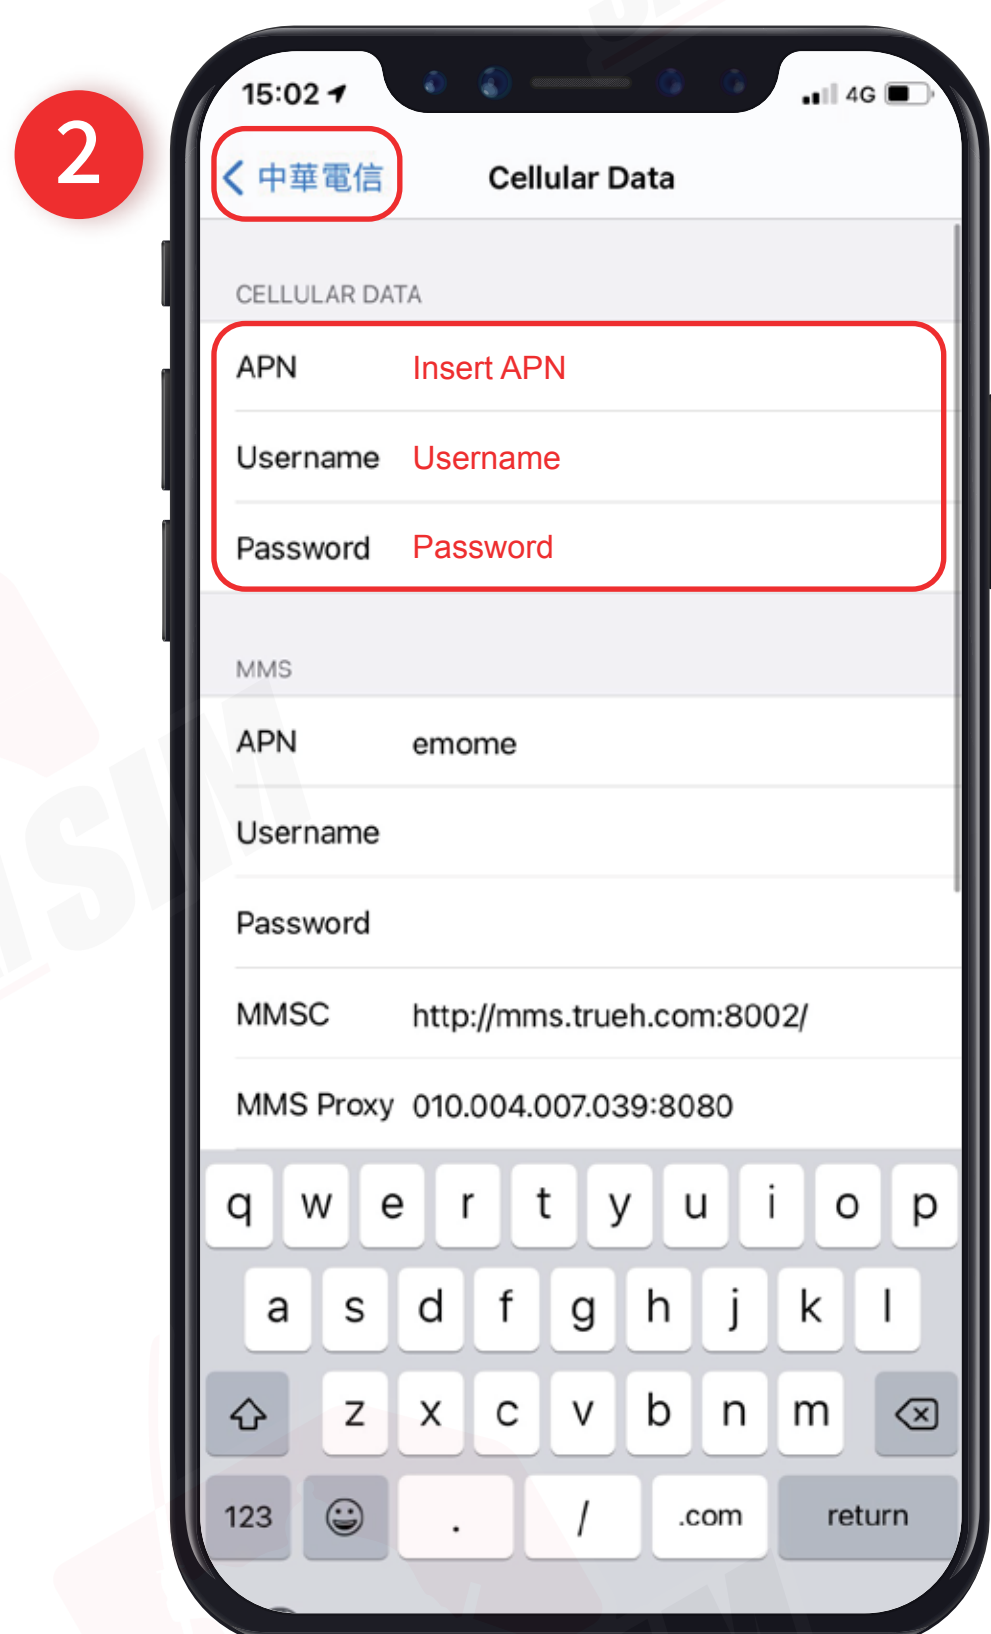

3 เลือก Cellular Data Network

4 จากนั้นเปิดกรอก APN ตามแพ็คเกจของท่าน (ดูได้จากหน้าที่ 1)