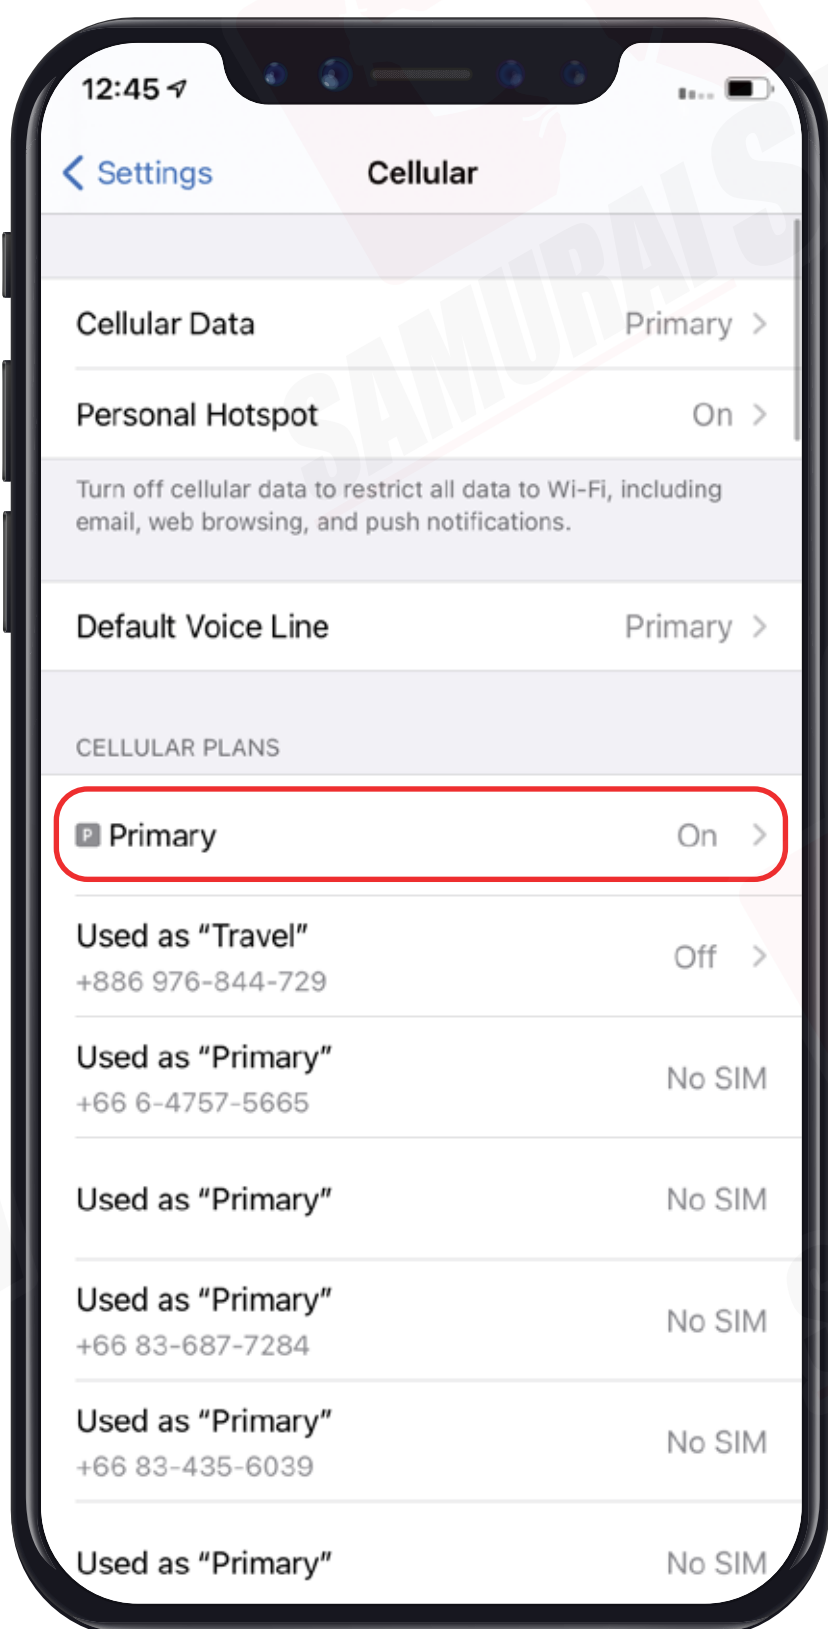

2 ซิมการ์ด

3 ที่จิ้มซิม

\ APN แปกเกจต่างๆ /

APN หรือที่เรียกเต็มๆ ว่า "Access Point Name" ในแต่ละประเทศ และเครือข่ายนั้นจะมีการตั้งค่า APN ที่แตกต่างกันออกไปครับ โดยสามารถตรวจสอบ APN ของท่าน จากตารางด้านล่างนี้ได้เลยครับ

Country	APN & APN Name	Username	Password	Authentication
Taiwan	internet	-	-	-

\ การใช้งาน /

Step 1

เมื่อเดินทางถึงประเทศจุดหมายแล้ว
โปรดนำซิมใส่ในตัวเครื่อง

Step 2

รอตัวเครื่องจับสัญญาณซิมค้
โดยตัวเครื่องจะทำการจับสัญญาณอัตโนมัติ
วันที่ตัวเครื่องจับสัญญาณจะถือเป็น
วันใช้งานวันแรก

Step 3

จากนั้นทำการเปิด Data Roaming
ตามขั้นตอนต่อไปนี้

1 ไปที่ "Settings"
จากนั้นเลือก "Cellular"

2 เลือก "Primary"

3 จากนั้นเปิด "Data Roaming"

\ การตั้งค่า APN /

*iOS เวอร์ชันตั้งแต่ 10 ขึ้นไปจะทำการตั้งค่า APN ให้อัตโนมัติ แต่หากต้องการตั้งค่าเอง สามารถทำตามขั้นตอนดังนี้ครับ