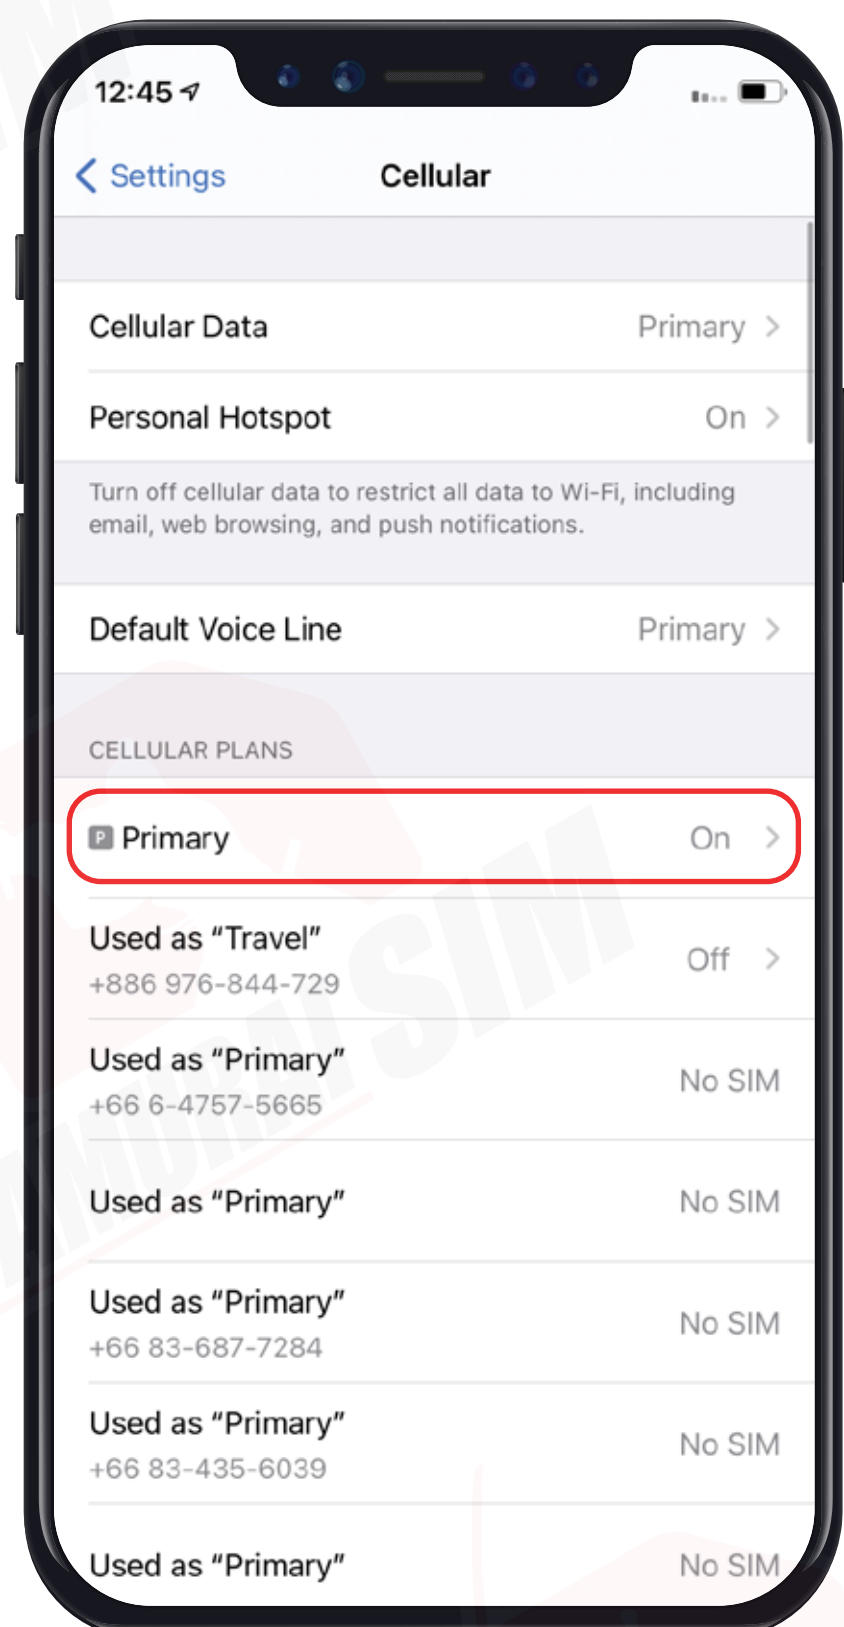

2 ซิมการ์ด

3 ที่จิ้มซิม

\ APN แปกเกจต่างๆ /

APN หรือที่เรียกเต็มๆ ว่า "Access Point Name" ในแต่ละประเทศ และเครือข่ายนั้นจะมีการตั้งค่า APN ที่แตกต่างกันออกไปครับ โดยสามารถตรวจสอบ APN ของท่าน จากตารางด้านล่างนี้ได้เลยครับ

Country	APN & APN Name	Username	Password	Authentication
Taiwan	internet	-	-	-

\ การใช้งาน /

Step 1

เมื่อเดินทางถึงประเทศจุดหมายแล้ว
โปรดนำซิมใส่ในตัวเครื่อง

Step 2

รอตัวเครื่องจับสัญญาณซิมค้
โดยตัวเครื่องจะทำการจับสัญญาณอัตโนมัติ
วันที่ตัวเครื่องจับสัญญาณจะถือเป็น
วันใช้งานวันแรก

Step 3

จากนั้นทำการเปิด Data Roaming
ตามขั้นตอนต่อไปนี้

1 ไปที่ "Settings"
จากนั้นเลือก "Cellular"

2 เลือก "Primary"

3 จากนั้นเปิด "Data Roaming"

\ การตั้งค่า APN /

*iOS เวอร์ชันตั้งแต่ 10 ขึ้นไปจะทำการตั้งค่า APN ให้อัตโนมัติ แต่หากต้องการตั้งค่าเอง สามารถทำตามขั้นตอนดังนี้ครับ