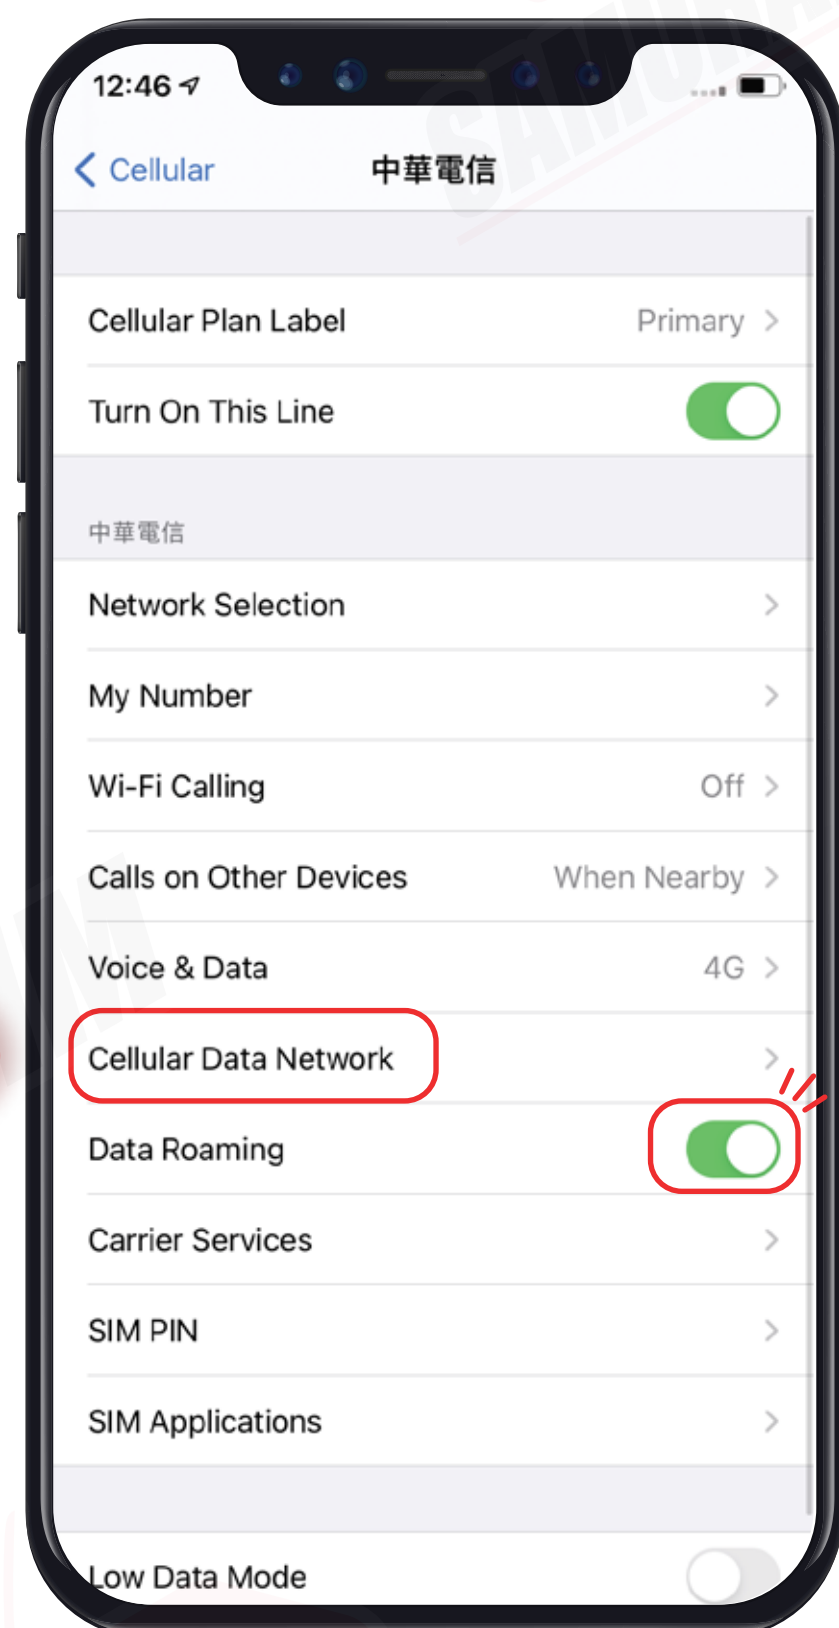

2 ซิมการ์ด

3 ที่จิ้มซิม

\ APN แปกเกจต่างๆ /

APN หรือที่เรียกเต็มๆ ว่า "Access Point Name" ในแต่ละประเทศ และเครือข่ายนั้นจะมีการตั้งค่า APN ที่แตกต่างกันออกไปครับ โดยสามารถตรวจสอบ APN ของท่าน จากตารางด้านล่างนี้ได้เลยครับ

Country	APN & APN Name	Username	Password	Authentication
Taiwan	internet	-	-	-

\ การใช้งาน /

Step 1

เมื่อเดินทางถึงประเทศจุดหมายแล้ว
โปรดนำซิมใส่ในตัวเครื่อง

Step 2

รอตัวเครื่องจับสัญญาณซิมค้
โดยตัวเครื่องจะทำการจับสัญญาณอัตโนมัติ
วันที่ตัวเครื่องจับสัญญาณจะถือเป็น
วันใช้งานวันแรก

Step 3

จากนั้นทำการเปิด Data Roaming
ตามขั้นตอนต่อไปนี้

1 ไปที่ "Settings"
จากนั้นเลือก "Cellular"

2 เลือก "Primary"

3 จากนั้นเปิด "Data Roaming"

\ การตั้งค่า APN /

*iOS เวอร์ชันตั้งแต่ 10 ขึ้นไปจะทำการตั้งค่า APN ให้อัตโนมัติ แต่หากต้องการตั้งค่าเอง สามารถทำตามขั้นตอนดังนี้ครับ