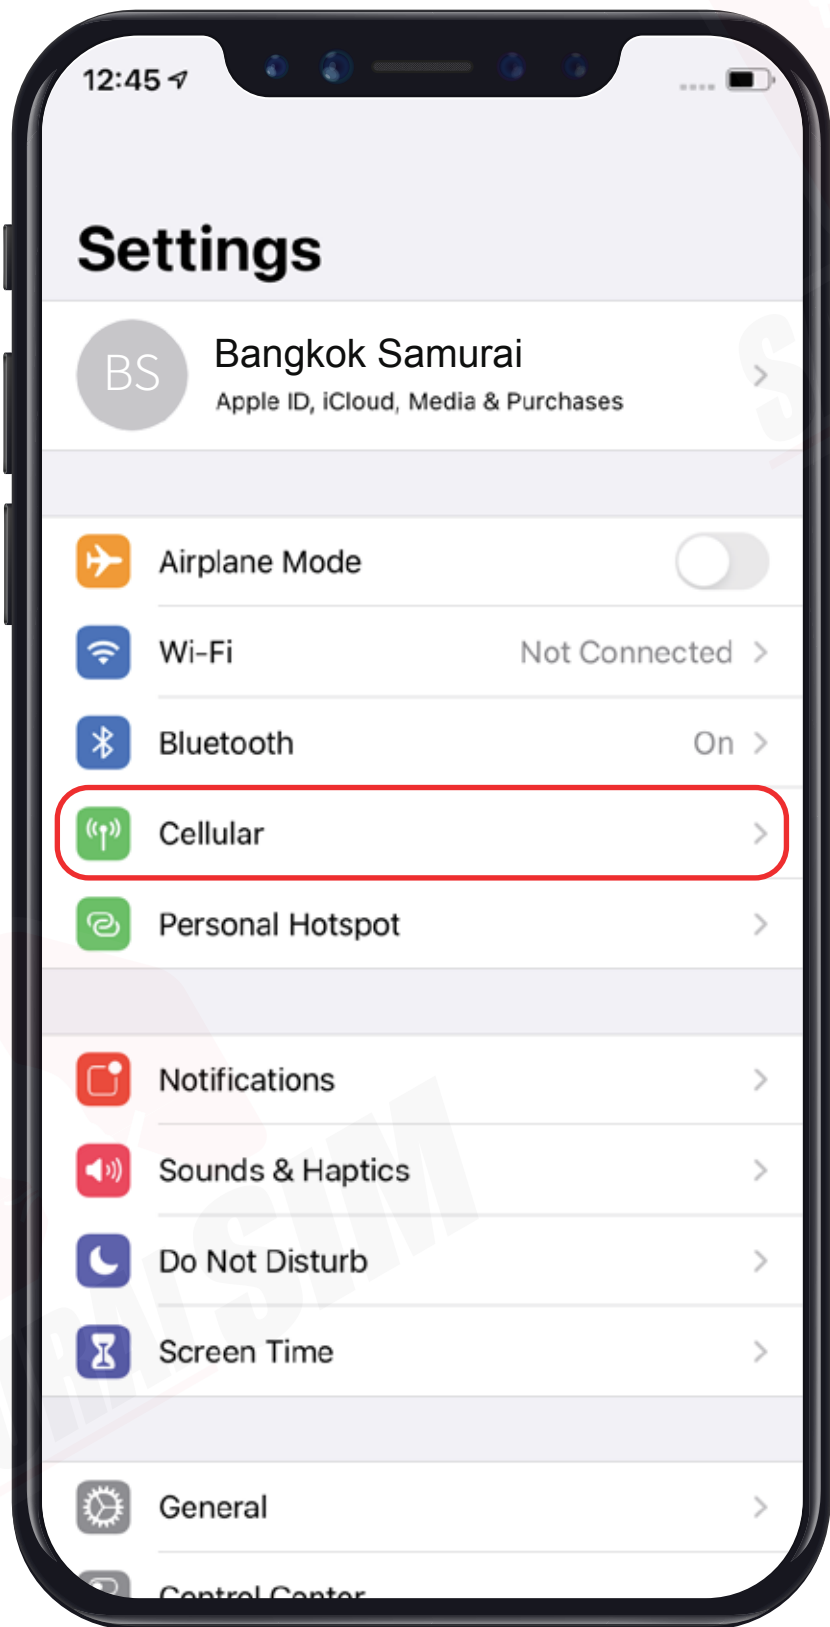

2 ซิมการ์ด

3 ที่จิ้มซิม

\ APN แปกเกจต่างๆ /

APN หรือที่เรียกเต็มๆ ว่า "Access Point Name" ในแต่ละประเทศ และเครือข่ายนั้นจะมีการตั้งค่า APN ที่แตกต่างกันออกไปครับ โดยสามารถตรวจสอบ APN ของท่าน จากตารางด้านล่างนี้ได้เลยครับ

Country	APN & APN Name	Username	Password	Authentication
Taiwan	internet	-	-	-

\ การใช้งาน /

Step 1

เมื่อเดินทางถึงประเทศจุดหมายแล้ว
โปรดนำซิมใส่ในตัวเครื่อง

Step 2

รอตัวเครื่องจับสัญญาณซิมค้
โดยตัวเครื่องจะทำการจับสัญญาณอัตโนมัติ
วันที่ตัวเครื่องจับสัญญาณจะถือเป็น
วันใช้งานวันแรก

Step 3

จากนั้นทำการเปิด Data Roaming
ตามขั้นตอนต่อไปนี้

1 ไปที่ "Settings"
จากนั้นเลือก "Cellular"

2 เลือก "Primary"

3 จากนั้นเปิด "Data Roaming"

\ การตั้งค่า APN /

*iOS เวอร์ชันตั้งแต่ 10 ขึ้นไปจะทำการตั้งค่า APN ให้อัตโนมัติ แต่หากต้องการตั้งค่าเอง สามารถทำตามขั้นตอนดังนี้ครับ