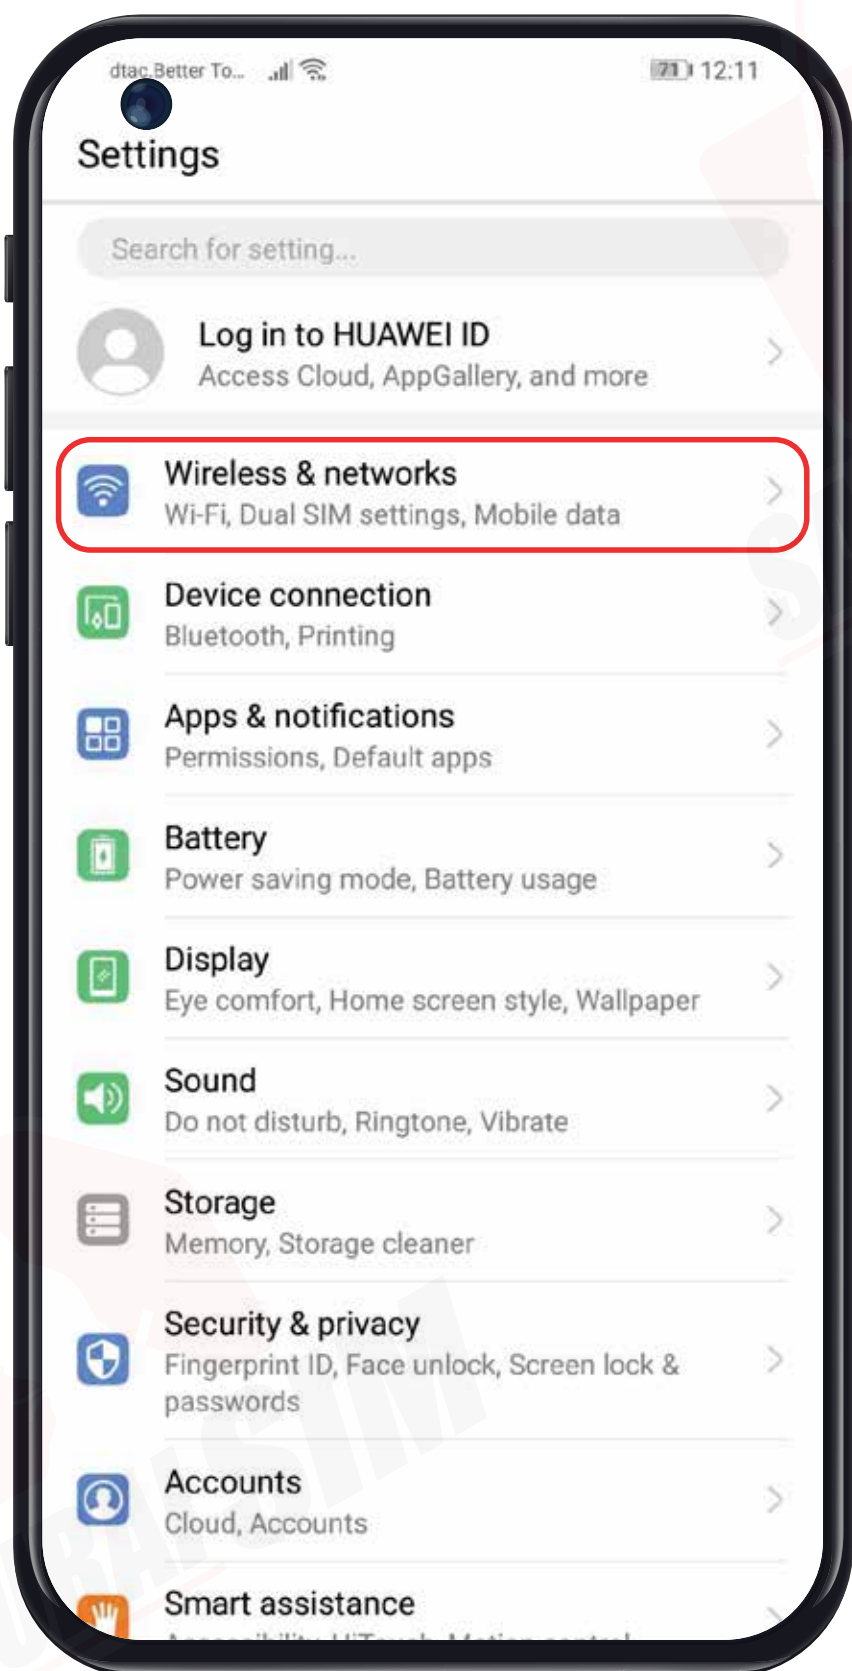

2 ซิมการ์ด

3 ที่จิ้มซิม

\ APN แปกเกจต่างๆ /

APN หรือที่เรียกเต็มๆ ว่า "Access Point Name" ในแต่ละประเทศ และเครือข่ายนั้นจะมีการตั้งค่า APN ที่แตกต่างกันออกไปครับ โดยสามารถตรวจสอบ APN ของท่าน จากตารางด้านล่างนี้ได้เลยครับ

Country	APN & APN Name	Username	Password	Authentication
USA	internet	-	-	-

\ การใช้งาน /

Step 1

เมื่อเดินทางถึงประเทศจุดหมายแล้ว
โปรดนำซิมใส่ในตัวเครื่อง

Step 2

รอตัวเครื่องจับสัญญาณซิมค้
โดยตัวเครื่องจะทำการจับสัญญาณอัตโนมัติ
วันที่ตัวเครื่องจับสัญญาณจะถือเป็น
วันใช้งานวันแรก

Step 3

จากนั้นทำการเปิด Data Roaming
ตามขั้นตอนต่อไปนี้

1 ไปที่ Settings จากนั้นเลือก
Wireless & networks

2 เลือก Mobile network

3 จากนั้นเปิด Data Roaming

\ การตั้งค่า APN /

1 ไปที่ Settings จากนั้นเลือก Wireless & networks

2 เลือก Mobile network

3 จากนั้น Access Point Names

4 จากนั้นกด : เลือก New APN

\ การตั้งค่า APN /

5 จากนั้นตั้งค่า APN ตามแพ็คเกจของท่าน (APN ดูได้จากหน้าที่ 1) แล้วกดตกลงครับ

6 เลือก APN ที่ท่านสร้างเมื่อซักรุ่นนี้