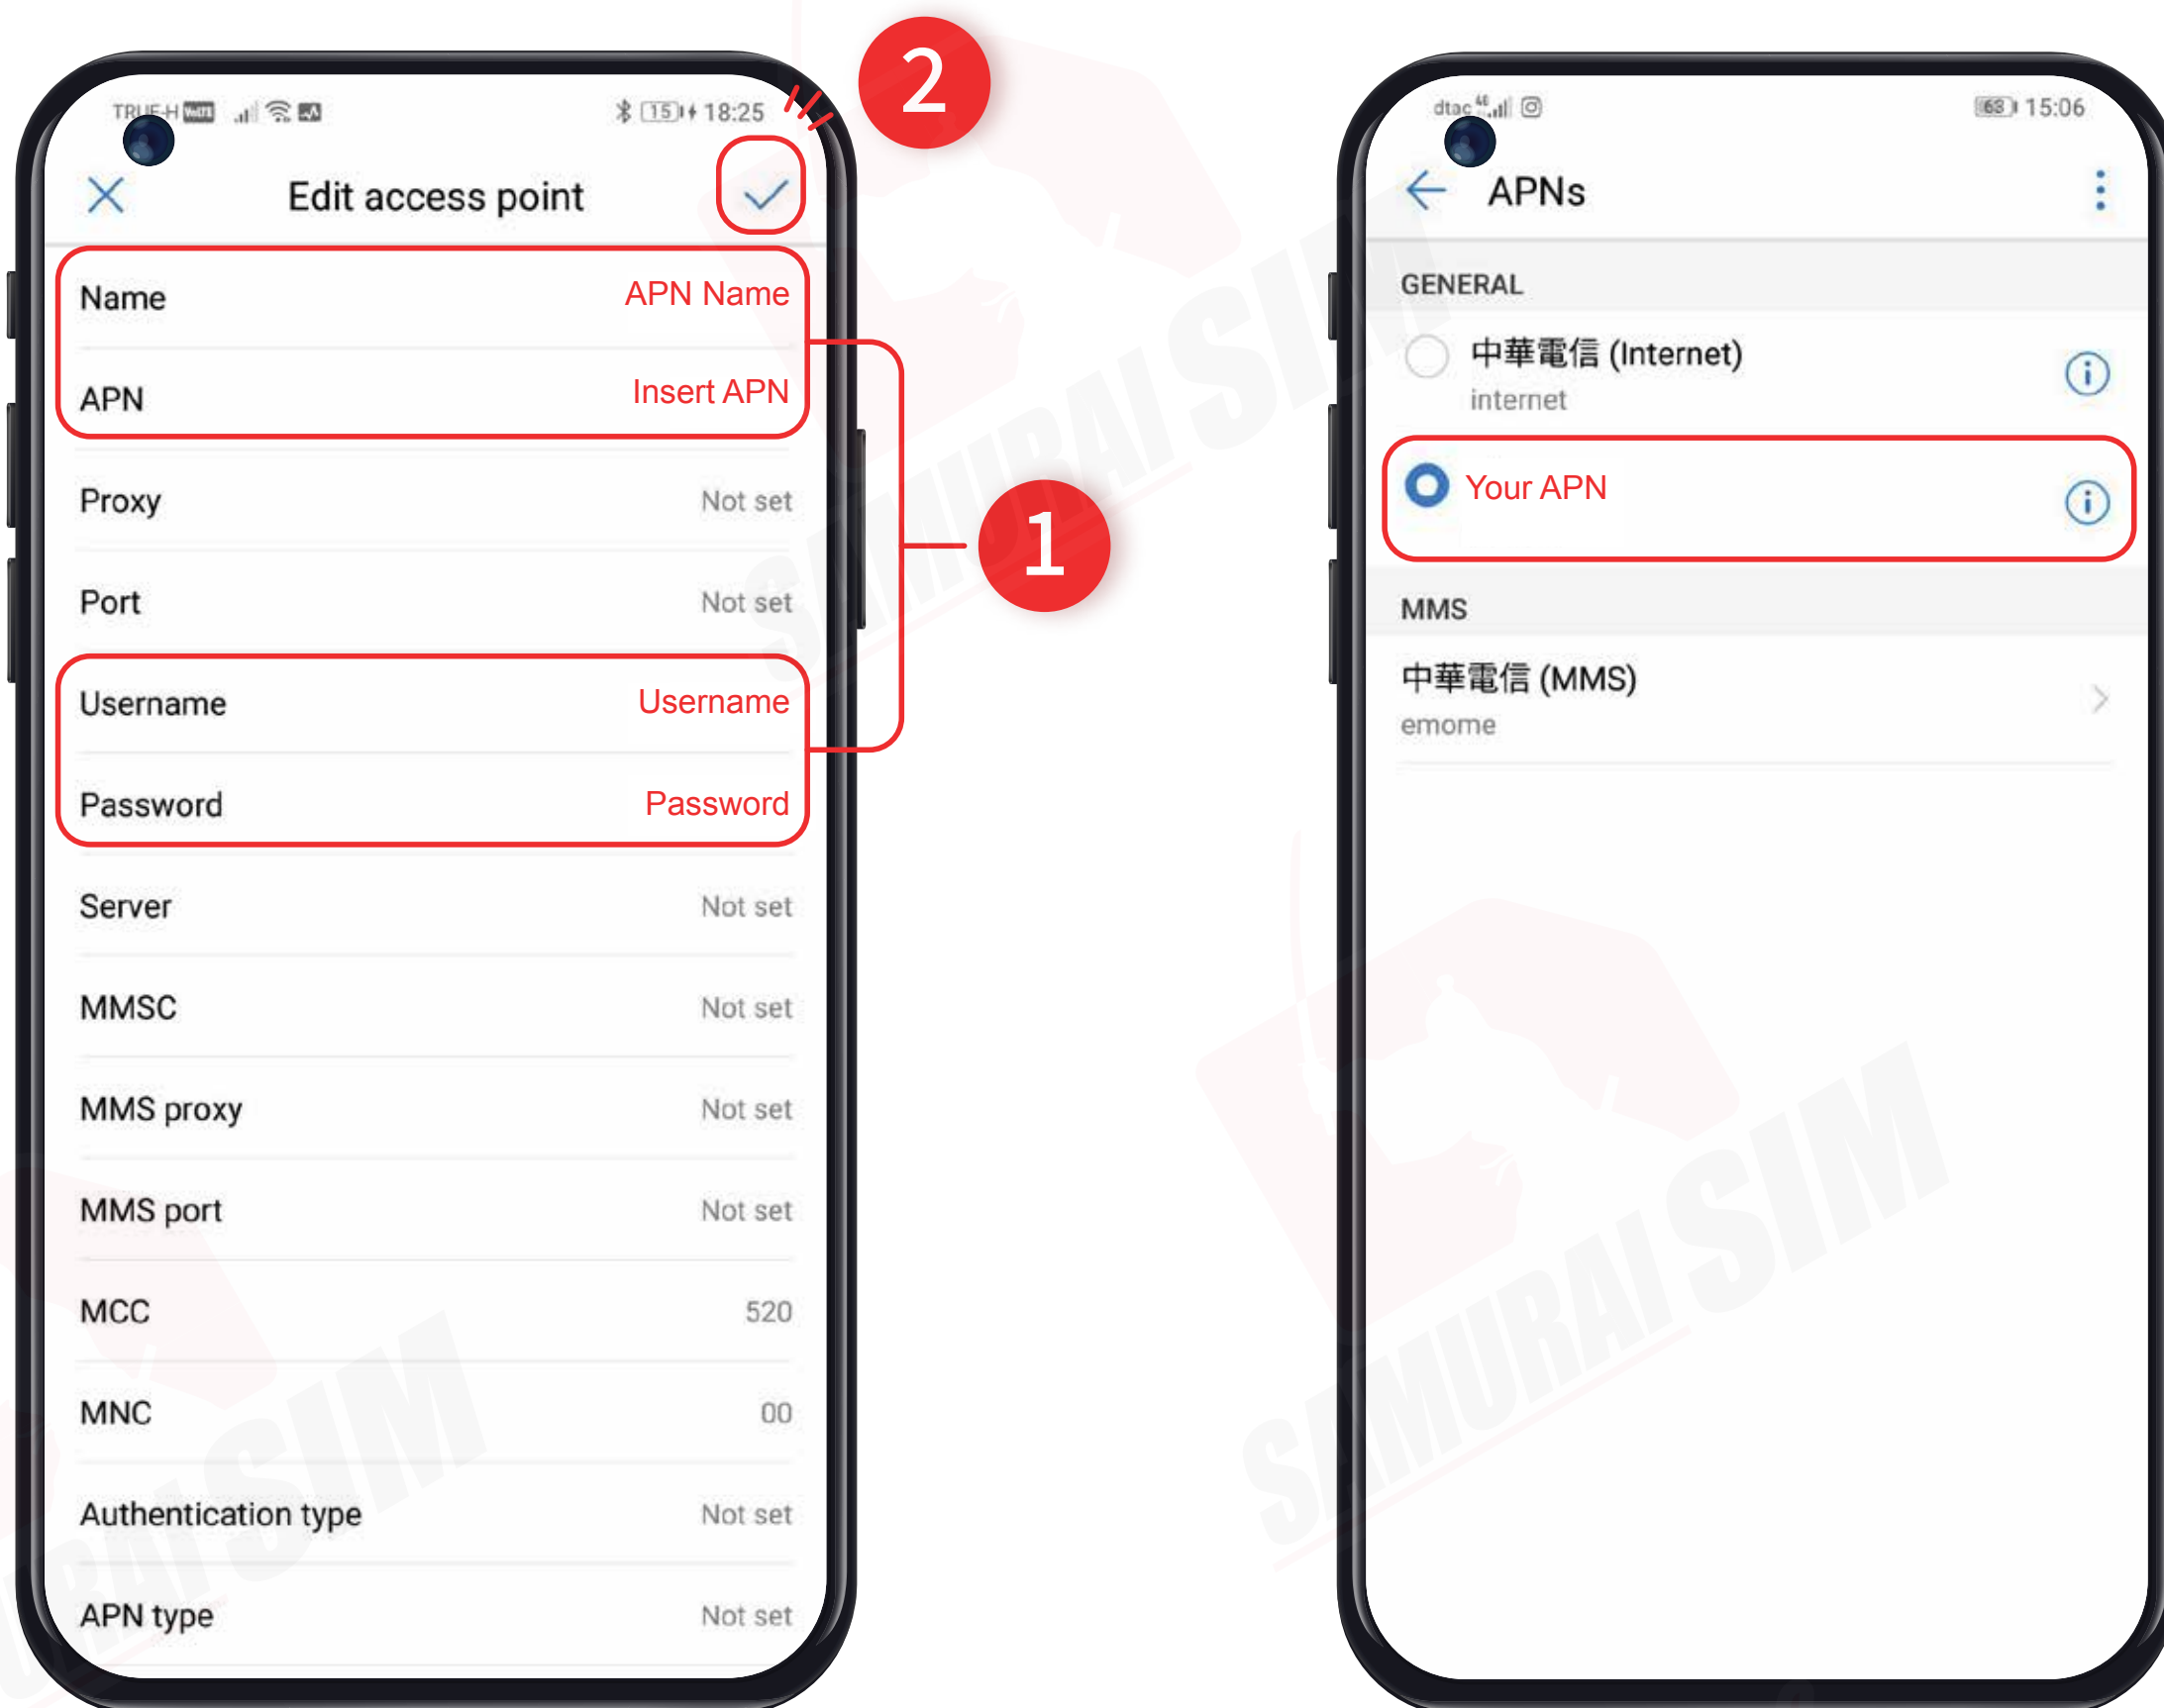

2 ซิมการ์ด

3 ที่จิ้มซิม

\ APN แปกเกจต่างๆ /

APN หรือที่เรียกเต็มๆ ว่า "Access Point Name" ในแต่ละประเทศ และเครือข่ายนั้นจะมีการตั้งค่า APN ที่แตกต่างกันออกไปครับ โดยสามารถตรวจสอบ APN ของท่าน จากตารางด้านล่างนี้ได้เลยครับ

Country	APN & APN Name	Username	Password	Authentication
USA	internet	-	-	-

\ การใช้งาน /

Step 1

เมื่อเดินทางถึงประเทศจุดหมายแล้ว
โปรดนำซิมใส่ในตัวเครื่อง

Step 2

รอตัวเครื่องจับสัญญาณซิมค้
โดยตัวเครื่องจะทำการจับสัญญาณอัตโนมัติ
วันที่ตัวเครื่องจับสัญญาณจะถือเป็น
วันใช้งานวันแรก

Step 3

จากนั้นทำการเปิด Data Roaming
ตามขั้นตอนต่อไปนี้

1 ไปที่ Settings จากนั้นเลือก
Wireless & networks

2 เลือก Mobile network

3 จากนั้นเปิด Data Roaming

\ การตั้งค่า APN /

1 ไปที่ Settings จากนั้นเลือก Wireless & networks

2 เลือก Mobile network

3 จากนั้น Access Point Names

4 จากนั้นกด : เลือก New APN

\ การตั้งค่า APN /

5 จากนั้นตั้งค่า APN ตามแพ็คเกจของท่าน (APN ดูได้จากหน้าที่ 1) แล้วกดตกลงครับ

6 เลือก APN ที่ท่านสร้างเมื่อซักรุ่นนี้