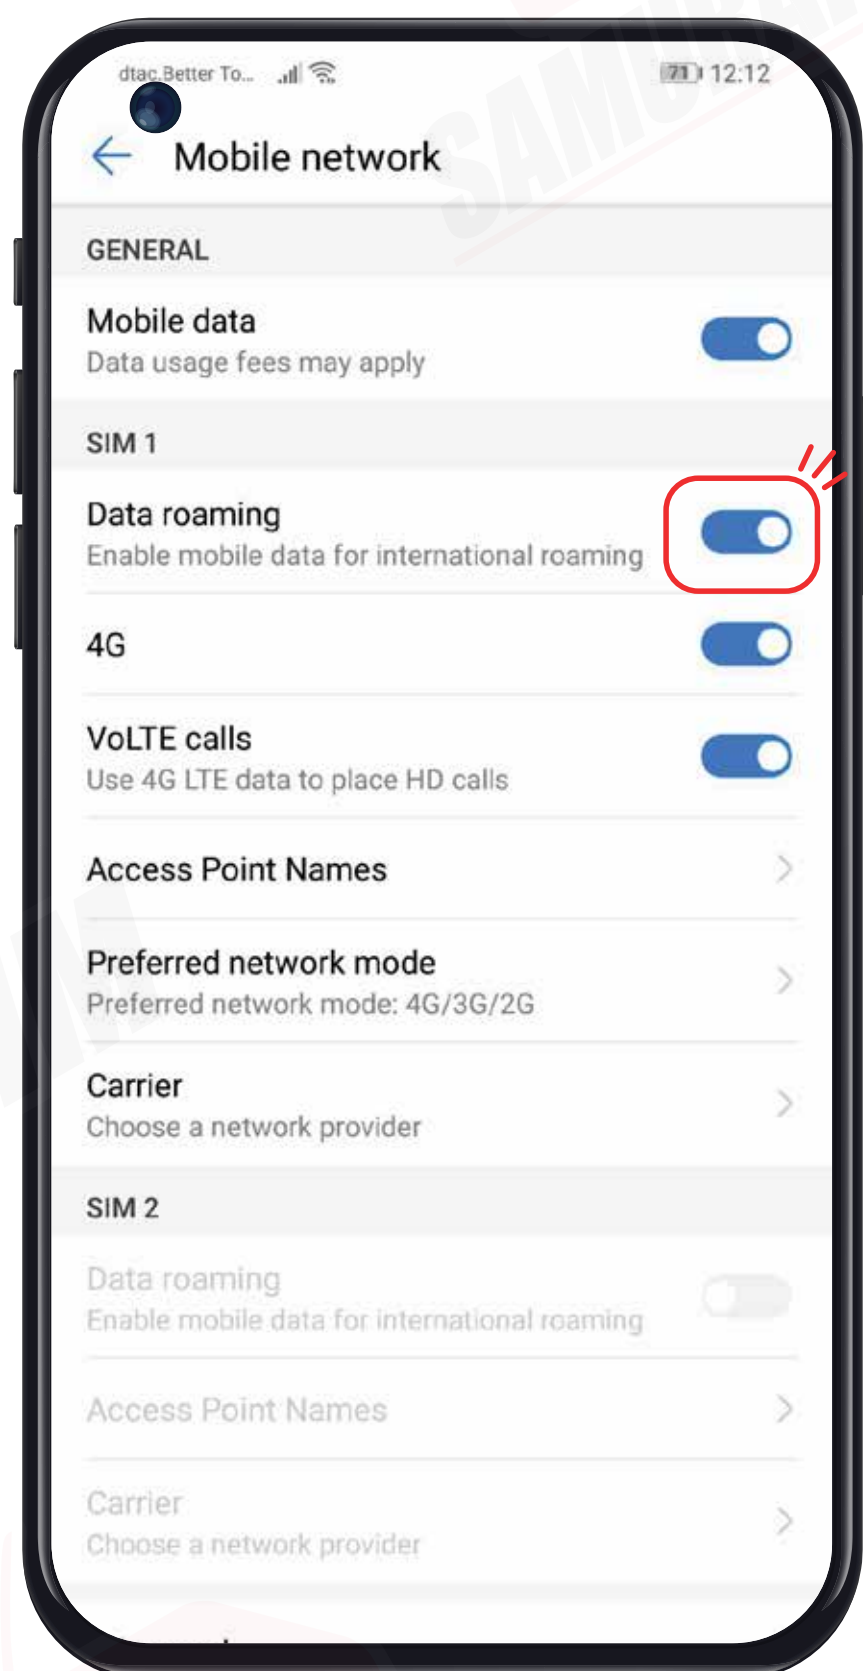

2 ซิมการ์ด

3 ที่จิ้มซิม

\ APN แปกเกจต่างๆ /

APN หรือที่เรียกเต็มๆ ว่า "Access Point Name" ในแต่ละประเทศ และเครือข่ายนั้นจะมีการตั้งค่า APN ที่แตกต่างกันออกไปครับ โดยสามารถตรวจสอบ APN ของท่าน จากตารางด้านล่างนี้ได้เลยครับ

Country	APN & APN Name	Username	Password	Authentication
USA	internet	-	-	-

\ การใช้งาน /

Step 1

เมื่อเดินทางถึงประเทศจุดหมายแล้ว
โปรดนำซิมใส่ในตัวเครื่อง

Step 2

รอตัวเครื่องจับสัญญาณซิมค้
โดยตัวเครื่องจะทำการจับสัญญาณอัตโนมัติ
วันที่ตัวเครื่องจับสัญญาณจะถือเป็น
วันใช้งานวันแรก

Step 3

จากนั้นทำการเปิด Data Roaming
ตามขั้นตอนต่อไปนี้

1 ไปที่ Settings จากนั้นเลือก
Wireless & networks

2 เลือก Mobile network

3 จากนั้นเปิด Data Roaming

\ การตั้งค่า APN /

1 ไปที่ Settings จากนั้นเลือก Wireless & networks

2 เลือก Mobile network

3 จากนั้น Access Point Names

4 จากนั้นกด : เลือก New APN

\ การตั้งค่า APN /

5 จากนั้นตั้งค่า APN ตามแพ็คเกจของท่าน (APN ดูได้จากหน้าที่ 1) แล้วกดตกลงครับ

6 เลือก APN ที่ท่านสร้างเมื่อซักรุ่นนี้