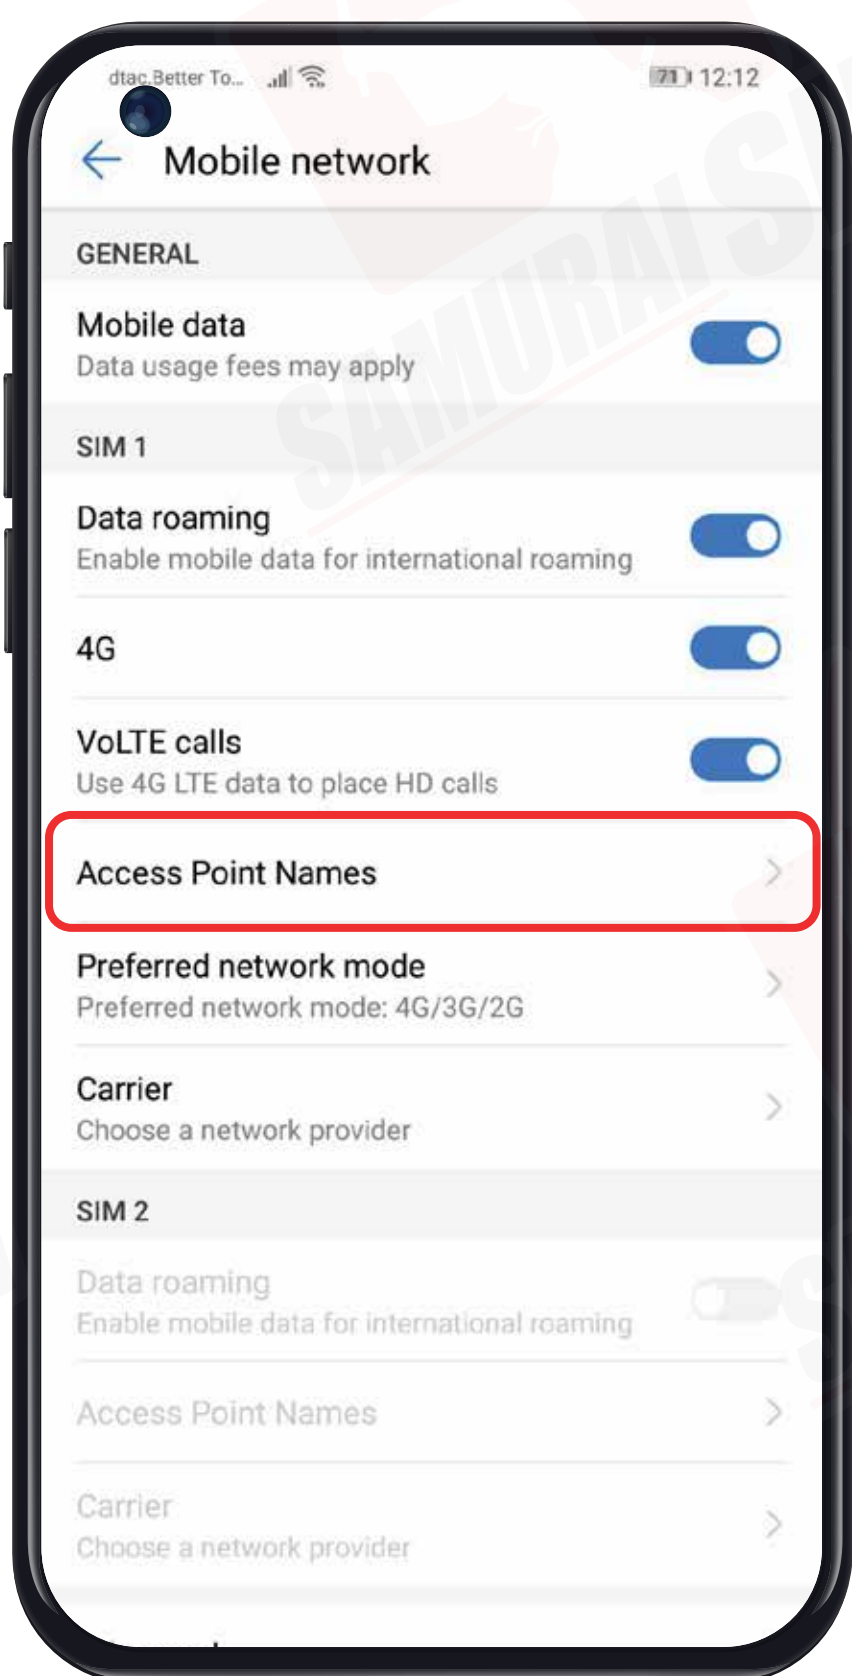

2 ซิมการ์ด

3 ที่จิ้มซิม

\ APN แปกเกจต่างๆ /

APN หรือที่เรียกเต็มๆ ว่า "Access Point Name" ในแต่ละประเทศ และเครือข่ายนั้นจะมีการตั้งค่า APN ที่แตกต่างกันออกไปครับ โดยสามารถตรวจสอบ APN ของท่าน จากตารางด้านล่างนี้ได้เลยครับ

Country	APN & APN Name	Username	Password	Authentication
USA	internet	-	-	-

\ การใช้งาน /

Step 1

เมื่อเดินทางถึงประเทศจุดหมายแล้ว
โปรดนำซิมใส่ในตัวเครื่อง

Step 2

รอตัวเครื่องจับสัญญาณซิมค้
โดยตัวเครื่องจะทำการจับสัญญาณอัตโนมัติ
วันที่ตัวเครื่องจับสัญญาณจะถือเป็น
วันใช้งานวันแรก

Step 3

จากนั้นทำการเปิด Data Roaming
ตามขั้นตอนต่อไปนี้

1 ไปที่ Settings จากนั้นเลือก
Wireless & networks

2 เลือก Mobile network

3 จากนั้นเปิด Data Roaming

\ การตั้งค่า APN /

1 ไปที่ Settings จากนั้นเลือก Wireless & networks

2 เลือก Mobile network

3 จากนั้น Access Point Names

4 จากนั้นกด : เลือก New APN

\ การตั้งค่า APN /

5 จากนั้นตั้งค่า APN ตามแพ็คเกจของท่าน (APN ดูได้จากหน้าที่ 1) แล้วกดตกลงครับ

6 เลือก APN ที่ท่านสร้างเมื่อซักรุ่นนี้