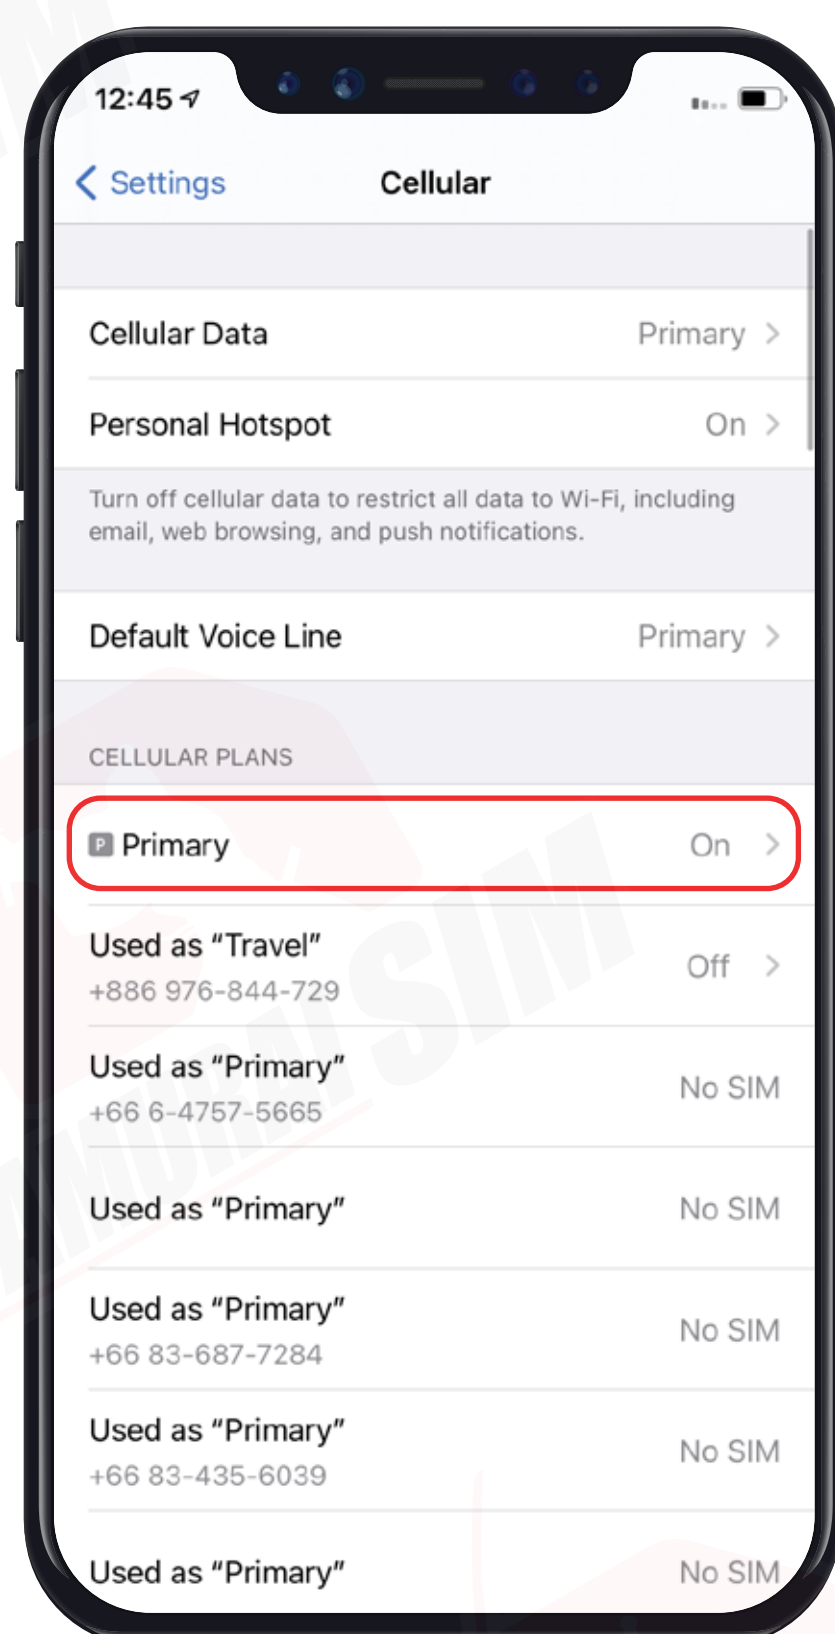

2 ซิมการ์ด

3 ที่จิ้มซิม

\ APN แปกเกจต่างๆ /

APN หรือที่เรียกเต็มๆ ว่า "Access Point Name" ในแต่ละประเทศ และเครือข่ายนั้นจะมีการตั้งค่า APN ที่แตกต่างกันออกไปครับ โดยสามารถตรวจสอบ APN ของท่าน จากตารางด้านล่างนี้ได้เลยครับ

Country	APN & APN Name	Username	Password	Authentication
USA	internet	-	-	-

\ การใช้งาน /

Step 1

เมื่อเดินทางถึงประเทศจุดหมายแล้ว
โปรดนำซิมใส่ในตัวเครื่อง

Step 2

รอตัวเครื่องจับสัญญาณซิมคู้
โดยตัวเครื่องจะทำการจับสัญญาณอัตโนมัติ
วันที่ตัวเครื่องจับสัญญาณจะถือเป็น
วันใช้งานวันแรก

Step 3

จากนั้นทำการเปิด Data Roaming
ตามขั้นตอนต่อไปนี้

1 ไปที่ "Settings"
จากนั้นเลือก "Cellular"

2 เลือก "Primary"

3 จากนั้นเปิด "Data Roaming"

\ การตั้งค่า APN /

*iOS เวอร์ชันตั้งแต่ 10 ขึ้นไปจะทำการตั้งค่า APN ให้อัตโนมัติ แต่หากต้องการตั้งค่าเอง สามารถทำตามขั้นตอนดังนี้ครับ