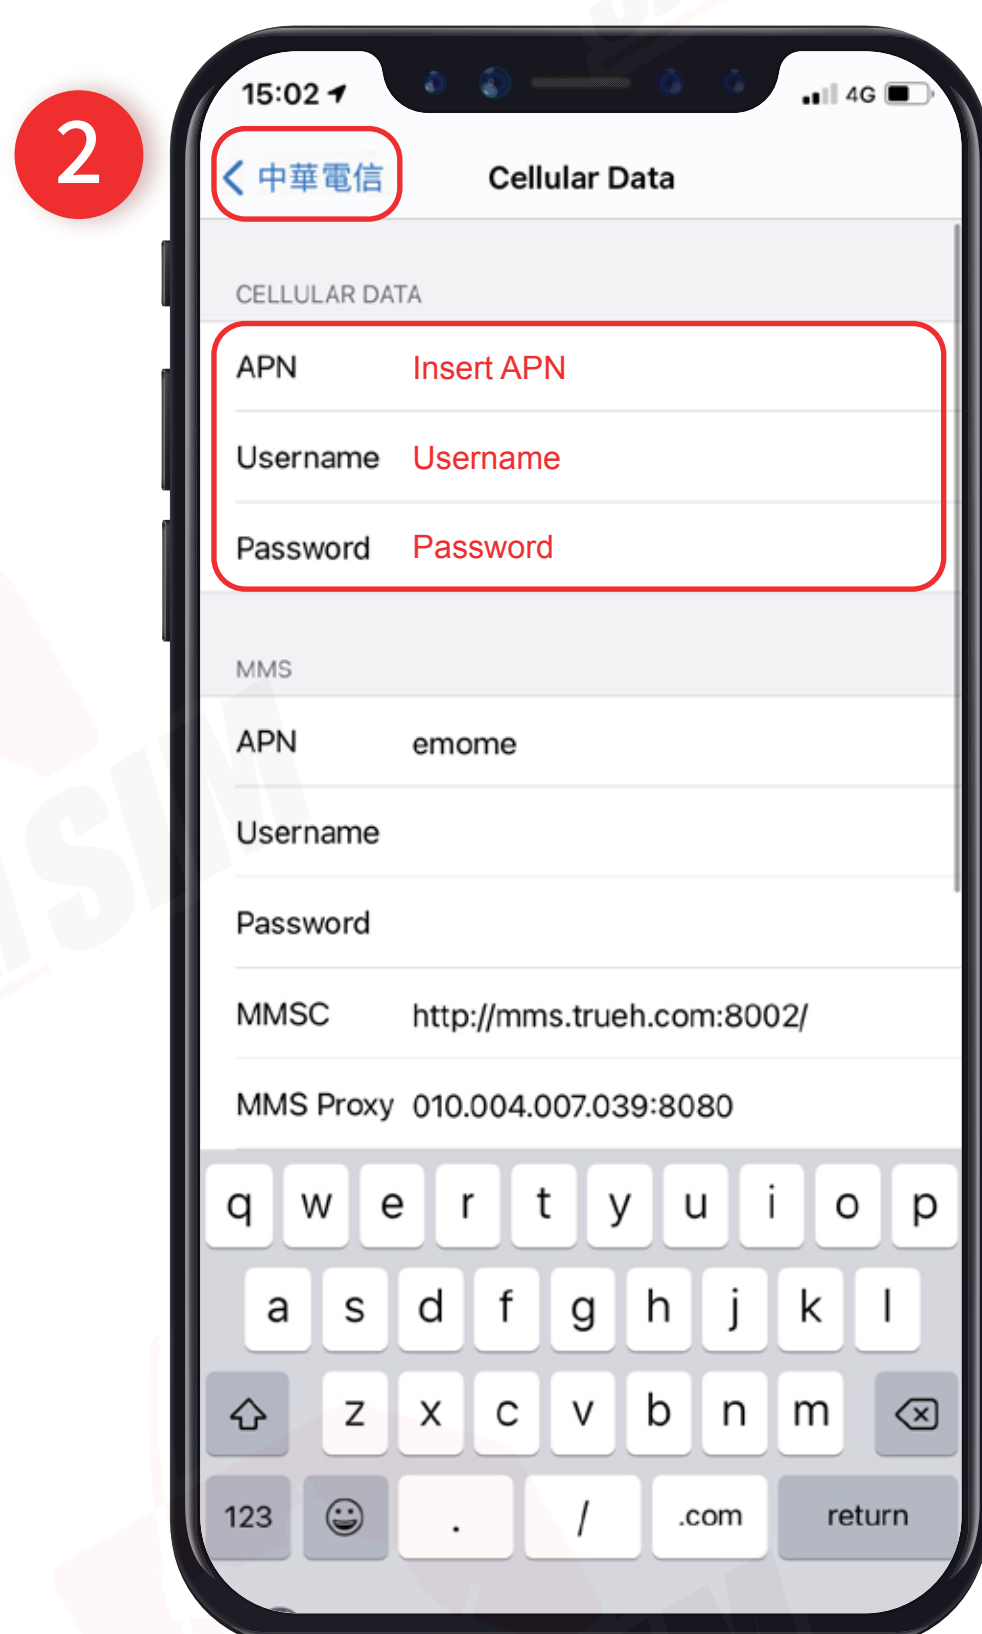

2 ซิมการ์ด

3 ที่จิ้มซิม

\ APN แปกเกจต่างๆ /

APN หรือที่เรียกเต็มๆ ว่า "Access Point Name" ในแต่ละประเทศ และเครือข่ายนั้นจะมีการตั้งค่า APN ที่แตกต่างกันออกไปครับ โดยสามารถตรวจสอบ APN ของท่าน จากตารางด้านล่างนี้ได้เลยครับ

Country	APN & APN Name	Username	Password	Authentication
USA	internet	-	-	-

\ การใช้งาน /

Step 1

เมื่อเดินทางถึงประเทศจุดหมายแล้ว
โปรดนำซิมใส่ในตัวเครื่อง

Step 2

รอตัวเครื่องจับสัญญาณซิมคู้
โดยตัวเครื่องจะทำการจับสัญญาณอัตโนมัติ
วันที่ตัวเครื่องจับสัญญาณจะถือเป็น
วันใช้งานวันแรก

Step 3

จากนั้นทำการเปิด Data Roaming
ตามขั้นตอนต่อไปนี้

1 ไปที่ "Settings"
จากนั้นเลือก "Cellular"

2 เลือก "Primary"

3 จากนั้นเปิด "Data Roaming"

\ การตั้งค่า APN /

*iOS เวอร์ชันตั้งแต่ 10 ขึ้นไปจะทำการตั้งค่า APN ให้อัตโนมัติ แต่หากต้องการตั้งค่าเอง สามารถทำตามขั้นตอนดังนี้ครับ

1 ไปที่ Settings จากนั้นเลือก Cellular

2 เลือก Primary

3 เลือก Cellular Data Network

4 จากนั้นเปิดกรอก APN ตามแพ็คเกจของท่าน (ดูได้จากหน้าที่ 1)

\ ติดต่อเรา /

ติดต่อเจ้าหน้าที่ทางไลน์ (LINE)
9:00-18:00

บริษัท บางกอก ซามูไร จำกัด (สำนักงานใหญ่)
73/7 ซ.ร่วมฤดี แขวงลุมพินี เขตปทุมวัน กรุงเทพฯ 10330
Tax ID : 0105553132991