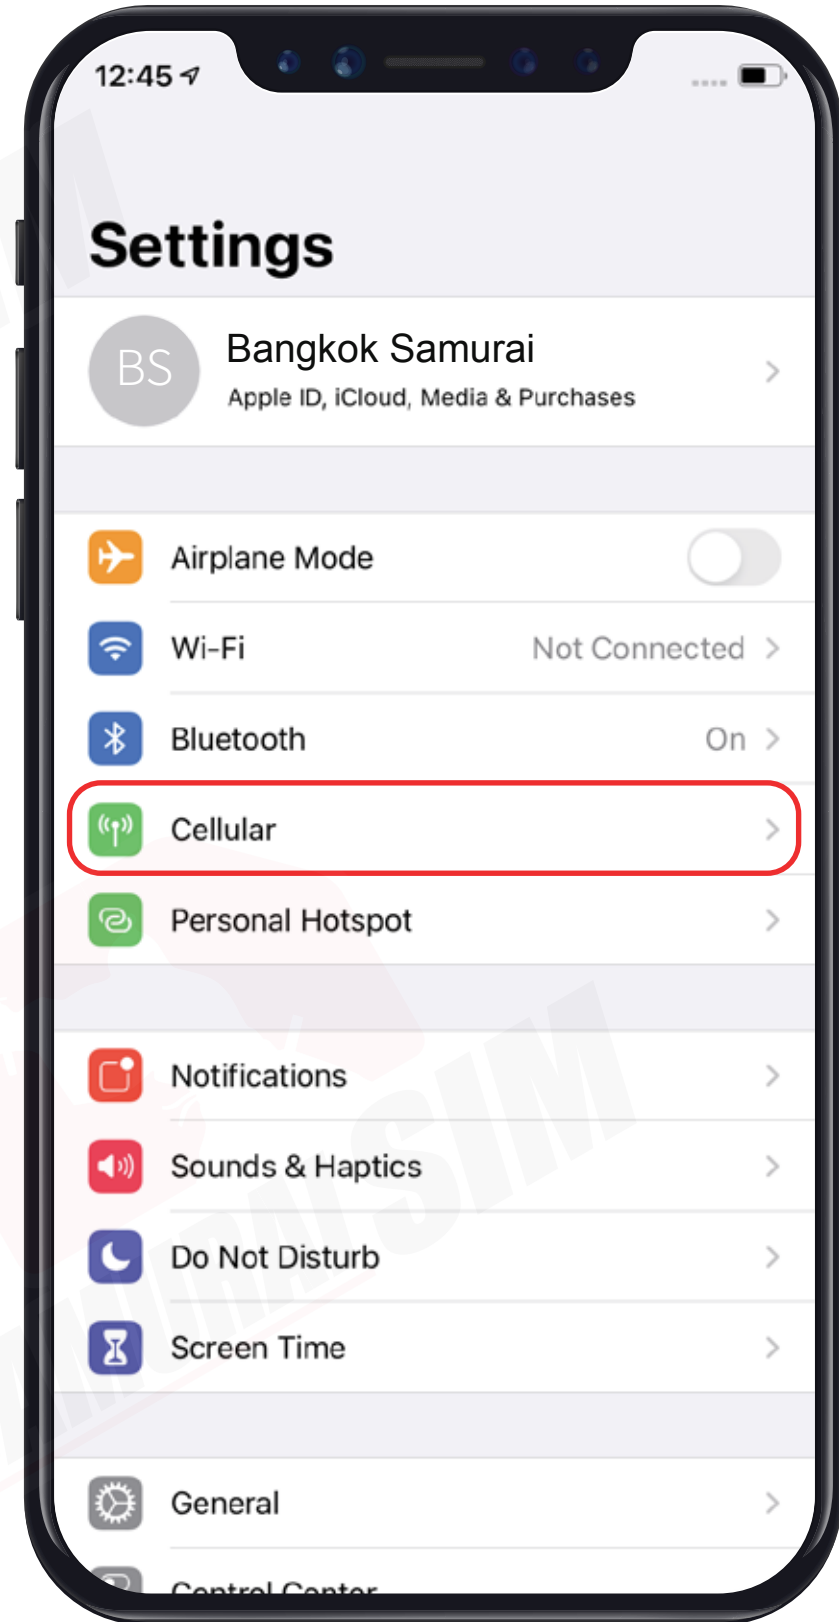

2 ซิมการ์ด

3 ที่จิ้มซิม

\ APN แปกเกจต่างๆ /

APN หรือที่เรียกเต็มๆ ว่า "Access Point Name" ในแต่ละประเทศ และเครือข่ายนั้นจะมีการตั้งค่า APN ที่แตกต่างกันออกไปครับ โดยสามารถตรวจสอบ APN ของท่าน จากตารางด้านล่างนี้ได้เลยครับ

Country	APN & APN Name	Username	Password	Authentication
USA	internet	-	-	-

\ การใช้งาน /

Step 1

เมื่อเดินทางถึงประเทศจุดหมายแล้ว
โปรดนำซิมใส่ในตัวเครื่อง

Step 2

รอตัวเครื่องจับสัญญาณซิมคู้
โดยตัวเครื่องจะทำการจับสัญญาณอัตโนมัติ
วันที่ตัวเครื่องจับสัญญาณจะถือเป็น
วันใช้งานวันแรก

Step 3

จากนั้นทำการเปิด Data Roaming
ตามขั้นตอนต่อไปนี้

1 ไปที่ "Settings"
จากนั้นเลือก "Cellular"

2 เลือก "Primary"

3 จากนั้นเปิด "Data Roaming"

\ การตั้งค่า APN /

*iOS เวอร์ชันตั้งแต่ 10 ขึ้นไปจะทำการตั้งค่า APN ให้อัตโนมัติ แต่หากต้องการตั้งค่าเอง สามารถทำตามขั้นตอนดังนี้ครับ