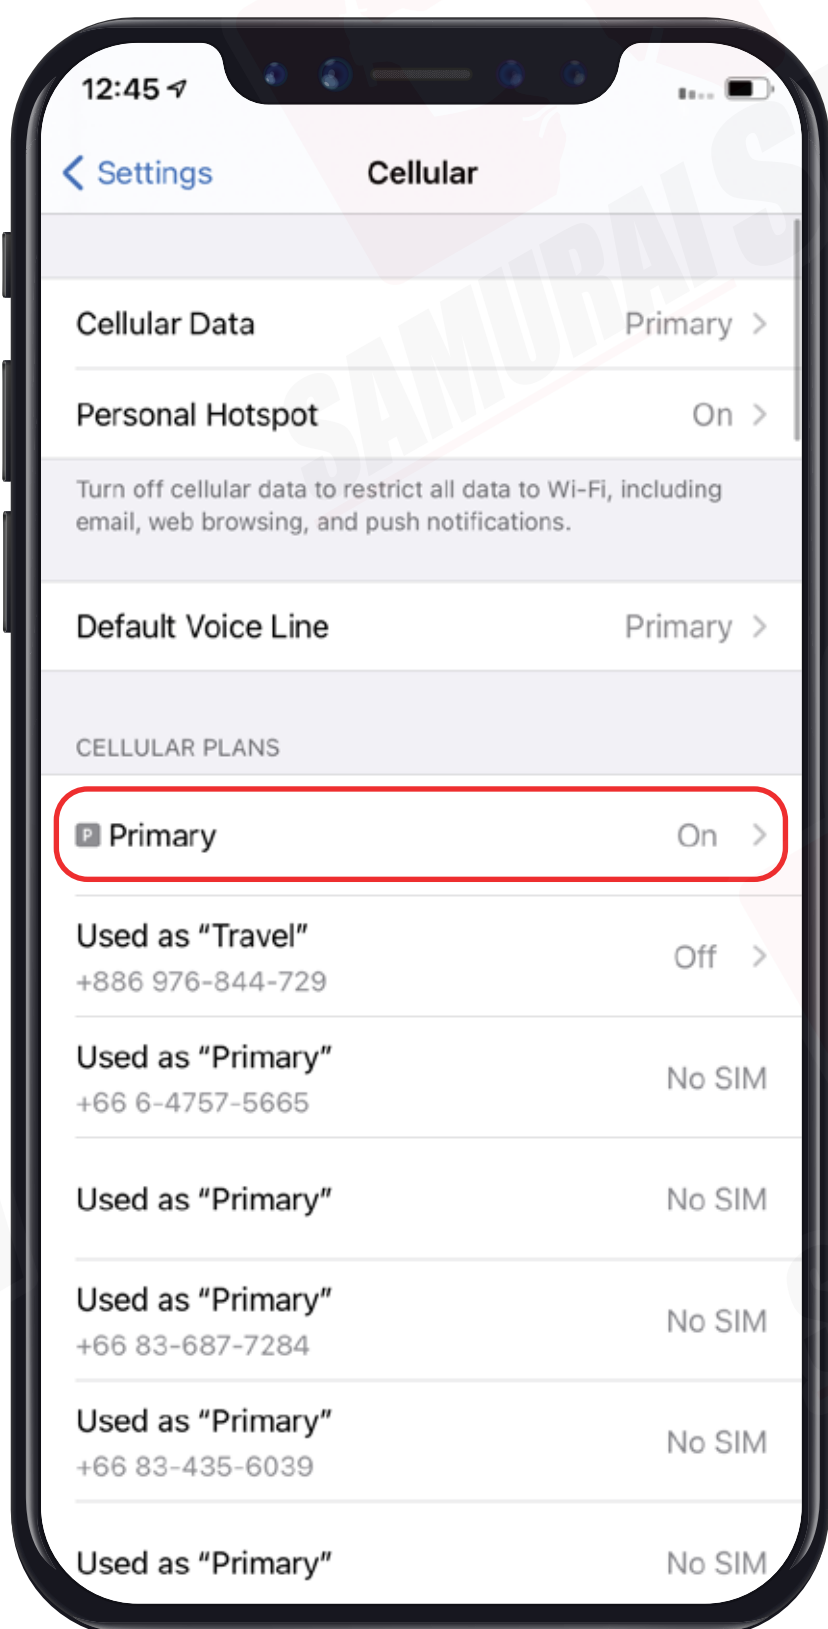

2 ซิมการ์ด

3 ที่จิ้มซิม

\ APN แปกเกจต่างๆ /

APN หรือที่เรียกเต็มๆ ว่า "Access Point Name" ในแต่ละประเทศ และเครือข่ายนั้นจะมีการตั้งค่า APN ที่แตกต่างกันออกไปครับ โดยสามารถตรวจสอบ APN ของท่าน จากตารางด้านล่างนี้ได้เลยครับ

Country	APN & APN Name	Username	Password	Authentication
USA	internet	-	-	-

\ การใช้งาน /

Step 1

เมื่อเดินทางถึงประเทศจุดหมายแล้ว
โปรดนำซิมใส่ในตัวเครื่อง

Step 2

รอตัวเครื่องจับสัญญาณซิมคู้
โดยตัวเครื่องจะทำการจับสัญญาณอัตโนมัติ
วันที่ตัวเครื่องจับสัญญาณจะถือเป็น
วันใช้งานวันแรก

Step 3

จากนั้นทำการเปิด Data Roaming
ตามขั้นตอนต่อไปนี้

1 ไปที่ "Settings"
จากนั้นเลือก "Cellular"

2 เลือก "Primary"

3 จากนั้นเปิด "Data Roaming"

\ การตั้งค่า APN /

*iOS เวอร์ชันตั้งแต่ 10 ขึ้นไปจะทำการตั้งค่า APN ให้อัตโนมัติ แต่หากต้องการตั้งค่าเอง สามารถทำตามขั้นตอนดังนี้ครับ