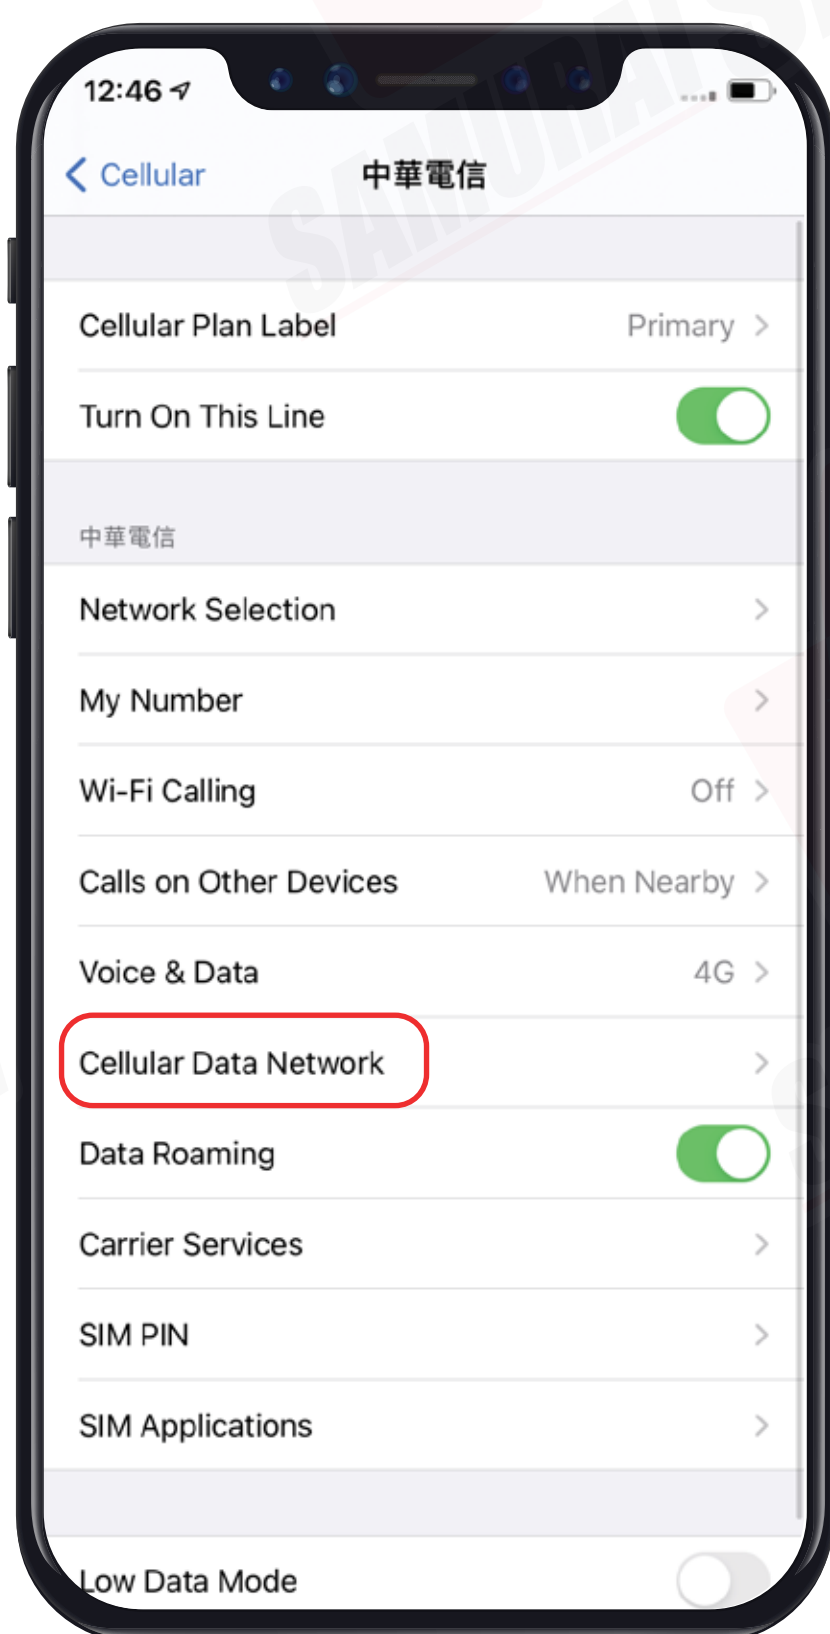

3 เลือก Cellular Data Network

4 จากนั้นเปิดกรอก APN ตามแพ็คเกจของท่าน (ดูได้จากหน้าที่ 1)