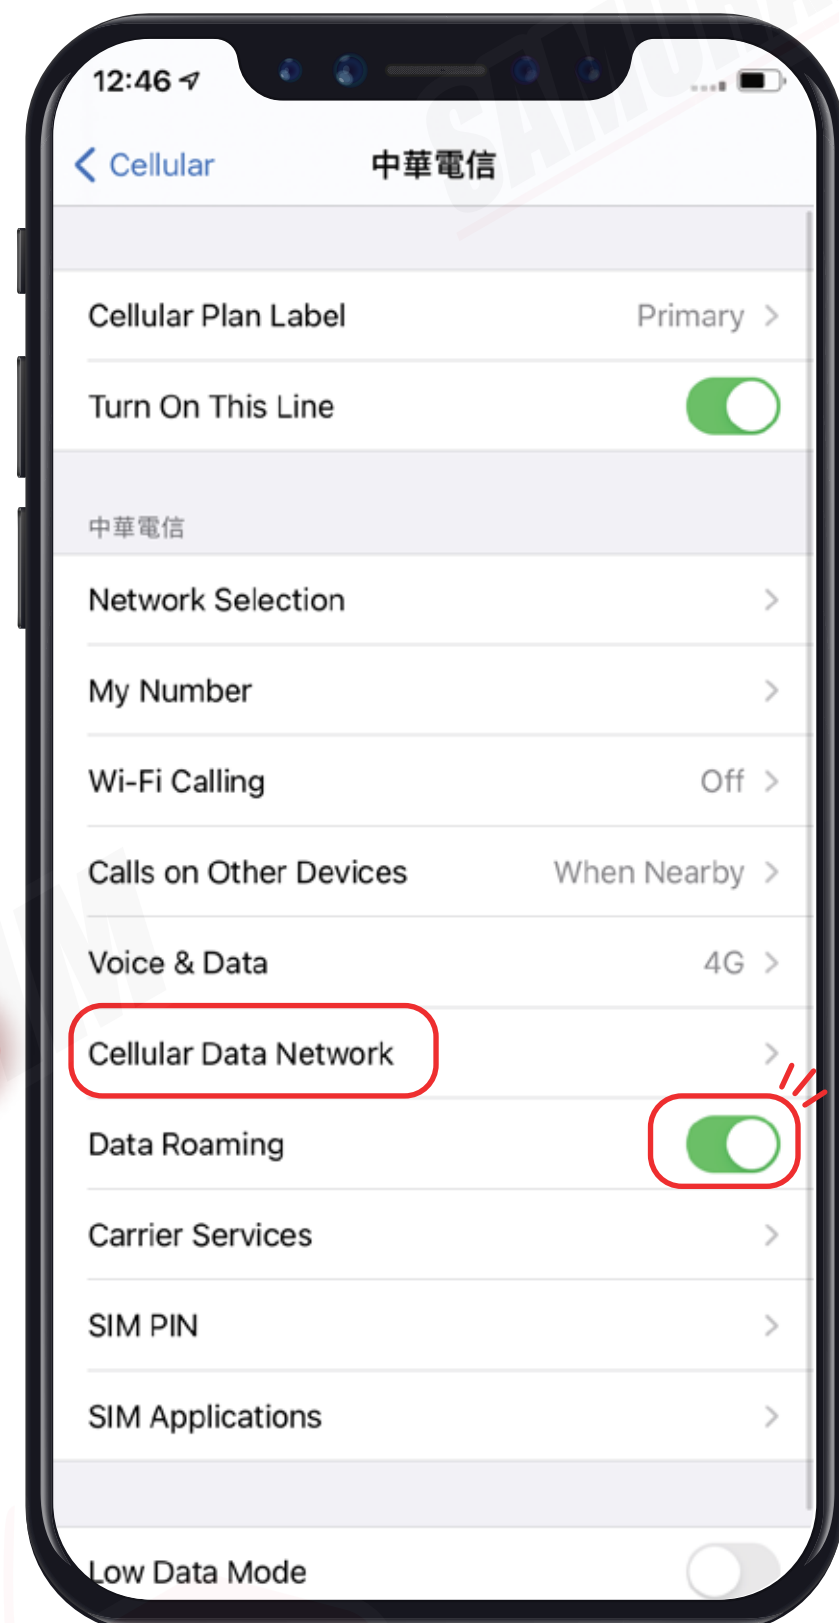

2 ซิมการ์ด

3 ที่จิ้มซิม

\ APN แปกเกจต่างๆ /

APN หรือที่เรียกเต็มๆ ว่า "Access Point Name" ในแต่ละประเทศ และเครือข่ายนั้นจะมีการตั้งค่า APN ที่แตกต่างกันออกไปครับ โดยสามารถตรวจสอบ APN ของท่าน จากตารางด้านล่างนี้ได้เลยครับ

Country	APN & APN Name	Username	Password	Authentication
USA	internet	-	-	-

\ การใช้งาน /

Step 1

เมื่อเดินทางถึงประเทศจุดหมายแล้ว
โปรดนำซิมใส่ในตัวเครื่อง

Step 2

รอตัวเครื่องจับสัญญาณซิมคู้
โดยตัวเครื่องจะทำการจับสัญญาณอัตโนมัติ
วันที่ตัวเครื่องจับสัญญาณจะถือเป็น
วันใช้งานวันแรก

Step 3

จากนั้นทำการเปิด Data Roaming
ตามขั้นตอนต่อไปนี้

1 ไปที่ "Settings"
จากนั้นเลือก "Cellular"

2 เลือก "Primary"

3 จากนั้นเปิด "Data Roaming"

\ การตั้งค่า APN /

*iOS เวอร์ชันตั้งแต่ 10 ขึ้นไปจะทำการตั้งค่า APN ให้อัตโนมัติ แต่หากต้องการตั้งค่าเอง สามารถทำตามขั้นตอนดังนี้ครับ