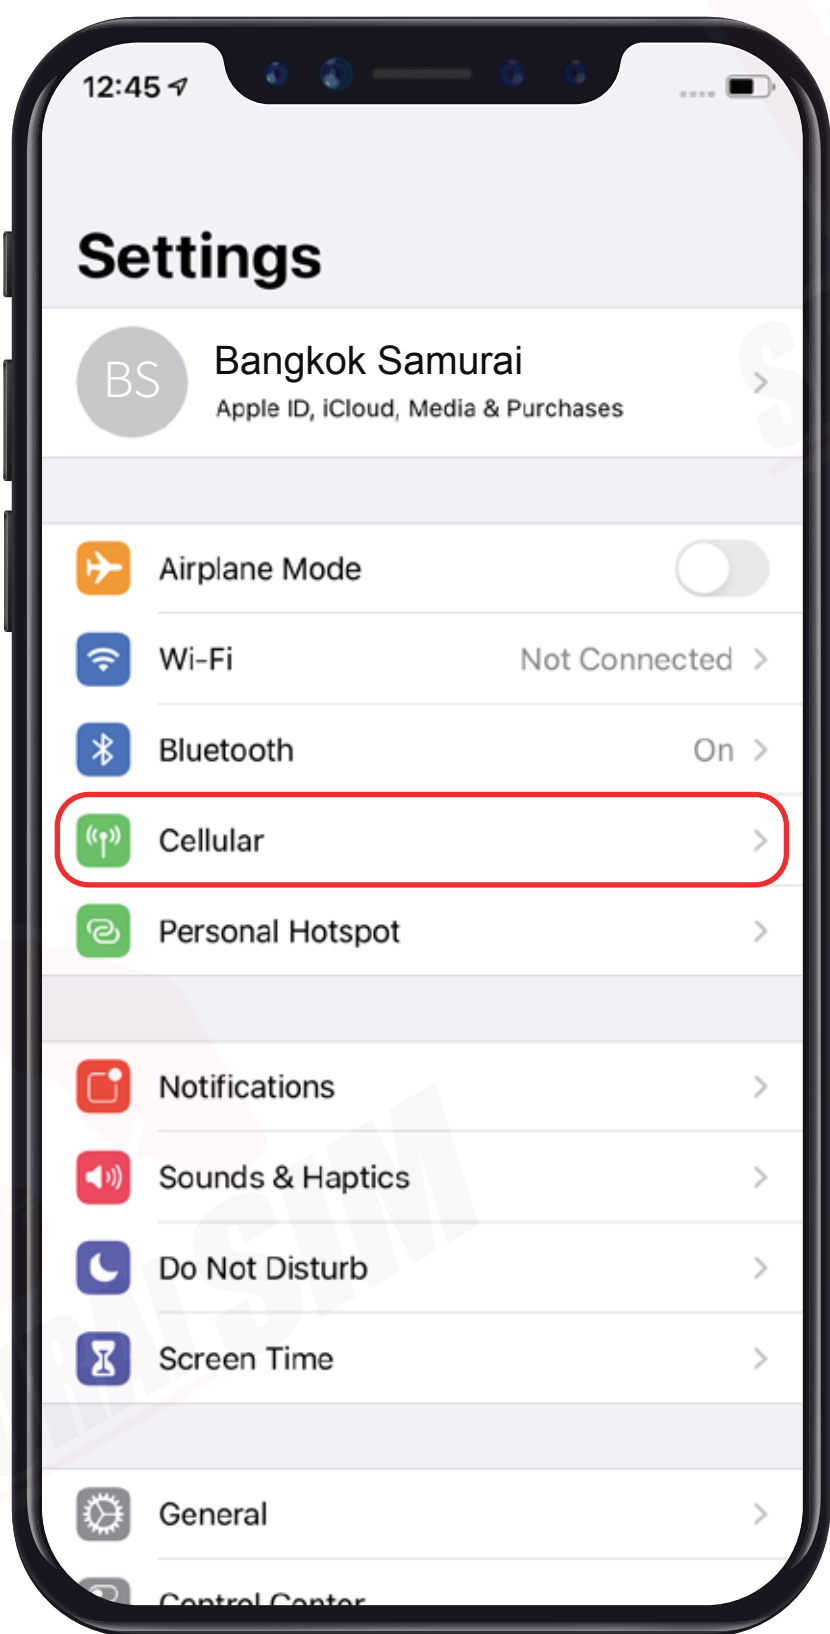

2 ซิมการ์ด

3 ที่จิ้มซิม

\ APN แปกเกจต่างๆ /

APN หรือที่เรียกเต็มๆ ว่า "Access Point Name" ในแต่ละประเทศ และเครือข่ายนั้นจะมีการตั้งค่า APN ที่แตกต่างกันออกไปครับ โดยสามารถตรวจสอบ APN ของท่าน จากตารางด้านล่างนี้ได้เลยครับ

Country	APN & APN Name	Username	Password	Authentication
USA	internet	-	-	-

\ การใช้งาน /

Step 1

เมื่อเดินทางถึงประเทศจุดหมายแล้ว
โปรดนำซิมใส่ในตัวเครื่อง

Step 2

รอตัวเครื่องจับสัญญาณซิมคู้
โดยตัวเครื่องจะทำการจับสัญญาณอัตโนมัติ
วันที่ตัวเครื่องจับสัญญาณจะถือเป็น
วันใช้งานวันแรก

Step 3

จากนั้นทำการเปิด Data Roaming
ตามขั้นตอนต่อไปนี้

1 ไปที่ "Settings"
จากนั้นเลือก "Cellular"

2 เลือก "Primary"

3 จากนั้นเปิด "Data Roaming"

\ การตั้งค่า APN /

*iOS เวอร์ชันตั้งแต่ 10 ขึ้นไปจะทำการตั้งค่า APN ให้อัตโนมัติ แต่หากต้องการตั้งค่าเอง สามารถทำตามขั้นตอนดังนี้ครับ